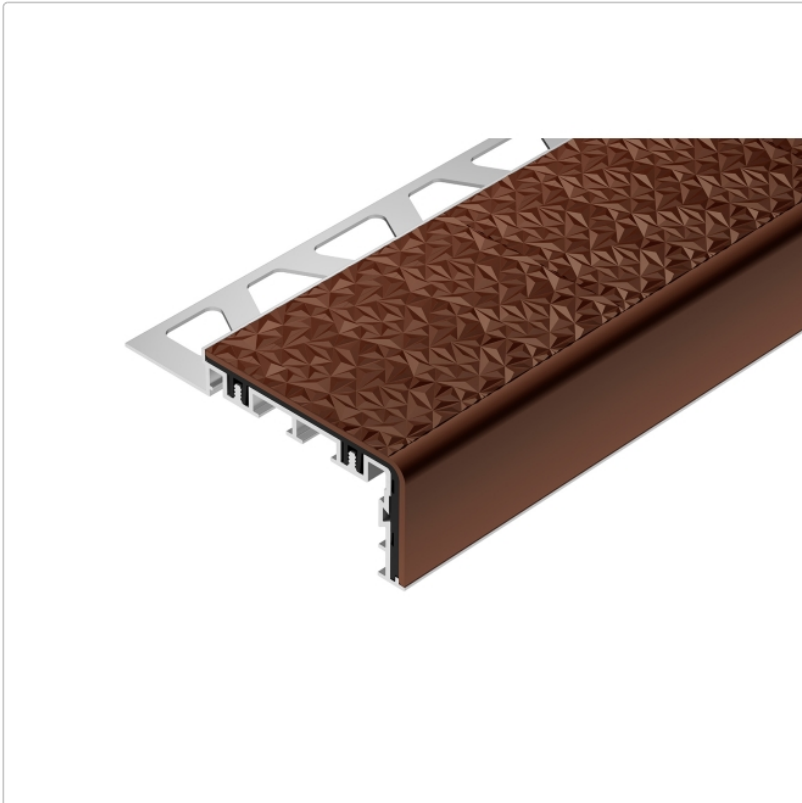

Produktinformation

Schlüter TREP-V 60 Treppenprofil, Nussbraun, Länge: 150 cm, Höhe 11 mm

Art-Nr.: TVL60NB110/150 / Marke: [Schlüter](#)

57,00EUR / Stück

Grundpreis: 38,00EUR / meter

inkl. 19% USt. zzgl. Versand

Lieferzeit: 3-6 Werktage

Produktinformation

Art: Treppenprofil mit Auflage
Farbe: Nussbraun
Gewicht: 0,541 kg/Stück
Höhe: 11 mm
Länge: 150 cm
Material: Aluminium und PVC
Nennmass: Breite: 60 mm / Höhe: 32 mm
Serie: TREP-V 60