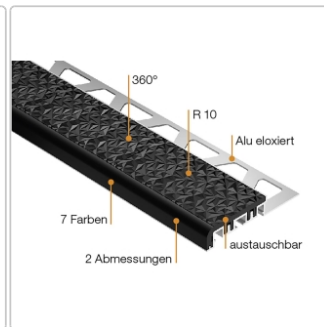

Produktinformation

Schlüter TREP-V 60 Treppenprofil, Nussbraun, Länge: 150 cm, Höhe 11 mm

Art-Nr.: TVL60NB110/150 / Marke: [Schlüter](#)

57,00EUR / Stück

Grundpreis: 38,00EUR / meter

inkl. 19% USt. zzgl. Versand

Lieferzeit: 3-6 Werktage

Produktinformation

Art: Treppenprofil mit Auflage
Farbe: Nussbraun
Gewicht: 0,541 kg/Stück
Höhe: 11 mm
Länge: 150 cm
Material: Aluminium und PVC
Nennmass: Breite: 60 mm / Höhe: 32 mm
Serie: TREP-V 60