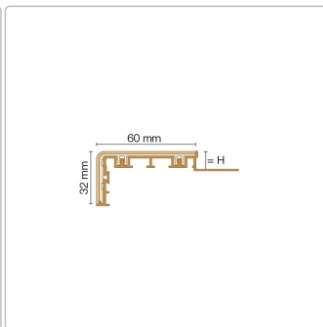

Produktinformation

Schlüter TREP-V 60 Treppenprofil, Nussbraun, Länge: 150 cm, Höhe 11 mm

Art-Nr.: TVL60NB110/150 / Marke: [Schlüter](#)

57,00EUR / Stück

Grundpreis: 38,00EUR / meter

inkl. 19% USt. zzgl. Versand

Lieferzeit: 3-6 Werktage

Produktinformation

Art: Treppenprofil mit Auflage
Farbe: Nussbraun
Gewicht: 0,541 kg/Stück
Höhe: 11 mm
Länge: 150 cm
Material: Aluminium und PVC
Nennmass: Breite: 60 mm / Höhe: 32 mm
Serie: TREP-V 60