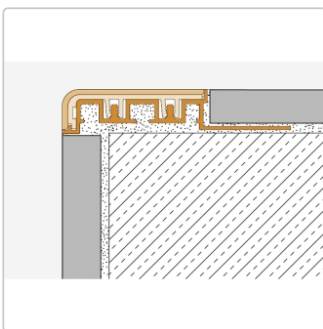

# Schlüter TREP-V 60 Treppenprofil, Steingrau, Länge: 150 cm, Höhe 11 mm

Art-Nr.: TVL60SG110/150 / Marke: [Schlüter](#)

**57,00EUR** / Stück

Grundpreis: 38,00EUR / meter

inkl. 19% USt. zzgl. Versand

Lieferzeit: 3-6 Werktage

## Produktinformation

Art: Treppenprofil mit Auflage  
Farbe: Steingrau  
Gewicht: 0,541 kg/Stück  
Höhe: 11 mm  
Länge: 150 cm  
Material: Aluminium und PVC  
Nennmass: Breite: 60 mm / Höhe: 32 mm  
Serie: TREP-V 60