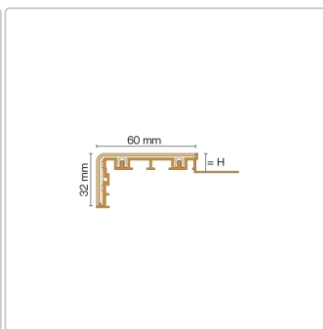

# Schlüter TREP-V 60 Treppenprofil, Steingrau, Länge: 150 cm, Höhe 11 mm

Art-Nr.: TVL60SG110/150 / Marke: [Schlüter](#)

**57,00EUR** / Stück

Grundpreis: 38,00EUR / meter

inkl. 19% USt. zzgl. Versand

Lieferzeit: 3-6 Werktage

## Produktinformation

Art: Treppenprofil mit Auflage  
Farbe: Steingrau  
Gewicht: 0,541 kg/Stück  
Höhe: 11 mm  
Länge: 150 cm  
Material: Aluminium und PVC  
Nennmass: Breite: 60 mm / Höhe: 32 mm  
Serie: TREP-V 60