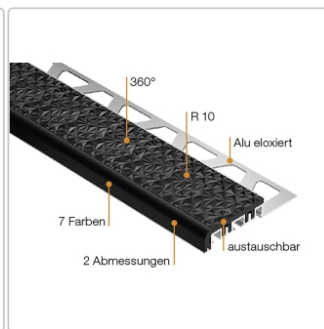

# Schlüter TREP-V 60 Treppenprofil, Steingrau, Länge: 150 cm, Höhe 11 mm

Art-Nr.: TVL60SG110/150 / Marke: [Schlüter](#)

**57,00EUR** / Stück

Grundpreis: 38,00EUR / meter

inkl. 19% USt. zzgl. Versand

Lieferzeit: 3-6 Werktage

## Produktinformation

Art: Treppenprofil mit Auflage  
Farbe: Steingrau  
Gewicht: 0,541 kg/Stück  
Höhe: 11 mm  
Länge: 150 cm  
Material: Aluminium und PVC  
Nennmass: Breite: 60 mm / Höhe: 32 mm  
Serie: TREP-V 60