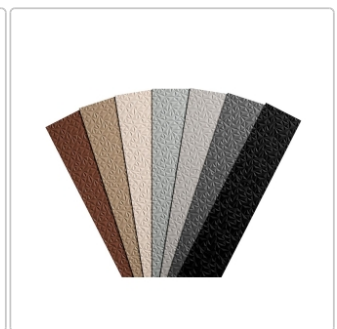

# Schlüter TREP-V 60 Treppenprofil, Steingrau, Länge: 150 cm, Höhe 11 mm

Art-Nr.: TVL60SG110/150 / Marke: [Schlüter](#)

**57,00EUR** / Stück

Grundpreis: 38,00EUR / meter

inkl. 19% USt. zzgl. Versand

Lieferzeit: 3-6 Werktage

## Produktinformation

Art: Treppenprofil mit Auflage  
Farbe: Steingrau  
Gewicht: 0,541 kg/Stück  
Höhe: 11 mm  
Länge: 150 cm  
Material: Aluminium und PVC  
Nennmass: Breite: 60 mm / Höhe: 32 mm  
Serie: TREP-V 60