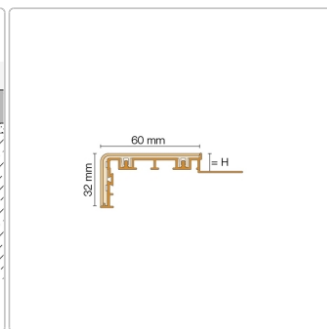

Produktinformation

Schlüter TREP-V 60 Treppenprofil, Graphitschwarz, Länge: 150 cm, Höhe 12,5 mm

Art-Nr.: TVL60GS125/150 / Marke: [Schlüter](#)

59,25EUR / Stück

Grundpreis: 39,50EUR / meter

inkl. 19% USt. zzgl. Versand

Lieferzeit: 3-6 Werktage

Produktinformation

Art: Treppenprofil mit Auflage
Farbe: graphitschwarz
Gewicht: 0,541 kg/Stück
Höhe: 12,5 mm
Länge: 150 cm
Material: Aluminium und PVC
Nennmass: Breite: 60 mm / Höhe: 32 mm
Serie: TREP-V 60