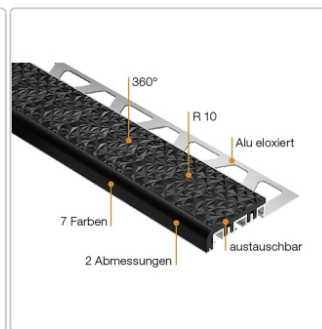

Produktinformation

Schlüter TREP-V 60 Treppenprofil, Graphitschwarz, Länge: 150 cm, Höhe 12,5 mm

Art-Nr.: TVL60GS125/150 / Marke: [Schlüter](#)

59,25EUR / Stück

Grundpreis: 39,50EUR / meter

inkl. 19% USt. zzgl. Versand

Lieferzeit: 3-6 Werktage

Produktinformation

Art: Treppenprofil mit Auflage
Farbe: graphitschwarz
Gewicht: 0,541 kg/Stück
Höhe: 12,5 mm
Länge: 150 cm
Material: Aluminium und PVC
Nennmass: Breite: 60 mm / Höhe: 32 mm
Serie: TREP-V 60