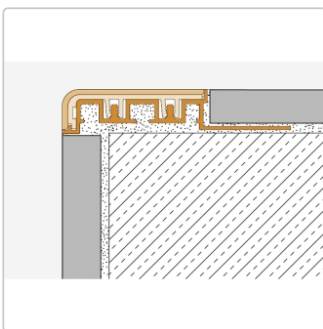

Produktinformation

Schlüter TREP-V 60 Treppenprofil, Graphitschwarz, Länge: 150 cm, Höhe 12,5 mm

Art-Nr.: TVL60GS125/150 / Marke: [Schlüter](#)

59,25EUR / Stück

Grundpreis: 39,50EUR / meter

inkl. 19% USt. zzgl. Versand

Lieferzeit: 3-6 Werktage

Produktinformation

Art: Treppenprofil mit Auflage
Farbe: graphitschwarz
Gewicht: 0,541 kg/Stück
Höhe: 12,5 mm
Länge: 150 cm
Material: Aluminium und PVC
Nennmass: Breite: 60 mm / Höhe: 32 mm
Serie: TREP-V 60