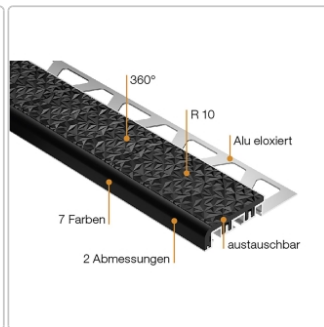

# Schlüter TREP-V 60 Treppenprofil, Hellbeige, Länge: 150 cm, Höhe 12,5 mm

Art-Nr.: TVL60HB125/150 / Marke: [Schlüter](#)

**59,25EUR** / Stück

Grundpreis: 39,50EUR / meter

inkl. 19% USt. zzgl. Versand

Lieferzeit: 3-6 Werktage

## Produktinformation

Art: Treppenprofil mit Auflage  
Farbe: hellbeige  
Gewicht: 0,541 kg/Stück  
Höhe: 12,5 mm  
Länge: 150 cm  
Material: Aluminium und PVC  
Nennmass: Breite: 60 mm / Höhe: 32 mm  
Serie: TREP-V 60