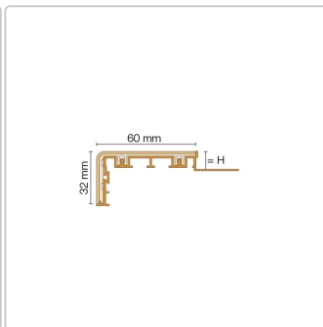

# Schlüter TREP-V 60 Treppenprofil, Hellbeige, Länge: 150 cm, Höhe 12,5 mm

Art-Nr.: TVL60HB125/150 / Marke: [Schlüter](#)

**59,25EUR** / Stück

Grundpreis: 39,50EUR / meter

inkl. 19% USt. zzgl. Versand

Lieferzeit: 3-6 Werktage

## Produktinformation

Art: Treppenprofil mit Auflage  
Farbe: hellbeige  
Gewicht: 0,541 kg/Stück  
Höhe: 12,5 mm  
Länge: 150 cm  
Material: Aluminium und PVC  
Nennmass: Breite: 60 mm / Höhe: 32 mm  
Serie: TREP-V 60