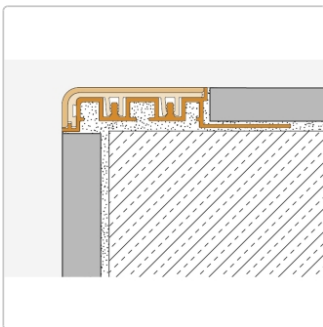

# Schlüter TREP-V 60 Treppenprofil, Hellbeige, Länge: 150 cm, Höhe 12,5 mm

Art-Nr.: TVL60HB125/150 / Marke: [Schlüter](#)

**59,25EUR** / Stück

Grundpreis: 39,50EUR / meter

inkl. 19% USt. zzgl. Versand

Lieferzeit: 3-6 Werktage

## Produktinformation

Art: Treppenprofil mit Auflage  
Farbe: hellbeige  
Gewicht: 0,541 kg/Stück  
Höhe: 12,5 mm  
Länge: 150 cm  
Material: Aluminium und PVC  
Nennmass: Breite: 60 mm / Höhe: 32 mm  
Serie: TREP-V 60