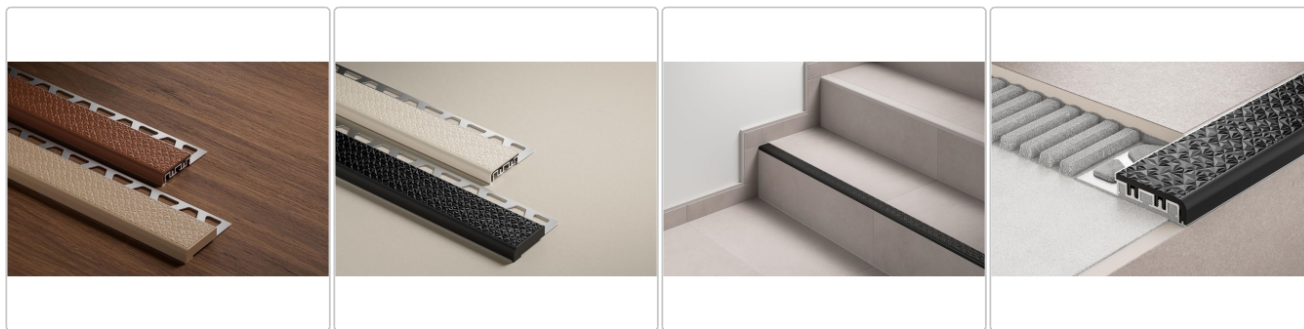

# Schlüter TREP-V 60 Treppenprofil, Hellbeige, Länge: 150 cm, Höhe 12,5 mm

Art-Nr.: TVL60HB125/150 / Marke: [Schlüter](#)

**59,25EUR** / Stück

Grundpreis: 39,50EUR / meter

inkl. 19% USt. zzgl. Versand

Lieferzeit: 3-6 Werktage

## Produktinformation

Art: Treppenprofil mit Auflage  
Farbe: hellbeige  
Gewicht: 0,541 kg/Stück  
Höhe: 12,5 mm  
Länge: 150 cm  
Material: Aluminium und PVC  
Nennmass: Breite: 60 mm / Höhe: 32 mm  
Serie: TREP-V 60