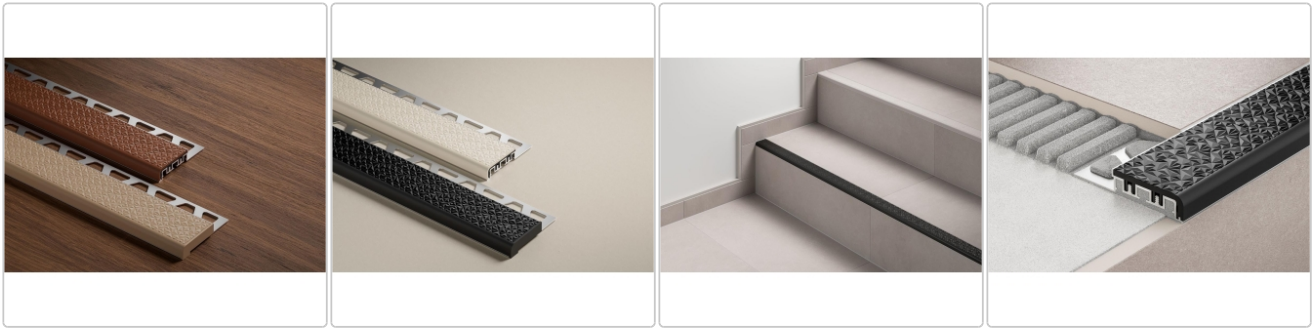

# Schlüter TREP-V 60 Treppenprofil, Nussbraun, Länge: 150 cm, Höhe 12,5 mm

Art-Nr.: TVL60NB125/150 / Marke: [Schlüter](#)

**59,25EUR** / Stück

Grundpreis: 39,50EUR / meter

inkl. 19% USt. zzgl. Versand

Lieferzeit: 3-6 Werktage

## Produktinformation

Art: Treppenprofil mit Auflage  
Farbe: Nussbraun  
Gewicht: 0,541 kg/Stück  
Höhe: 12,5 mm  
Länge: 150 cm  
Material: Aluminium und PVC  
Nennmass: Breite: 60 mm / Höhe: 32 mm  
Serie: TREP-V 60