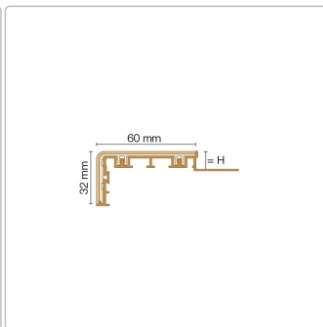

# Schlüter TREP-V 60 Treppenprofil, Nussbraun, Länge: 150 cm, Höhe 12,5 mm

Art-Nr.: TVL60NB125/150 / Marke: [Schlüter](#)

**59,25EUR** / Stück

Grundpreis: 39,50EUR / meter

inkl. 19% USt. zzgl. Versand

Lieferzeit: 3-6 Werktage

## Produktinformation

Art: Treppenprofil mit Auflage  
Farbe: Nussbraun  
Gewicht: 0,541 kg/Stück  
Höhe: 12,5 mm  
Länge: 150 cm  
Material: Aluminium und PVC  
Nennmass: Breite: 60 mm / Höhe: 32 mm  
Serie: TREP-V 60