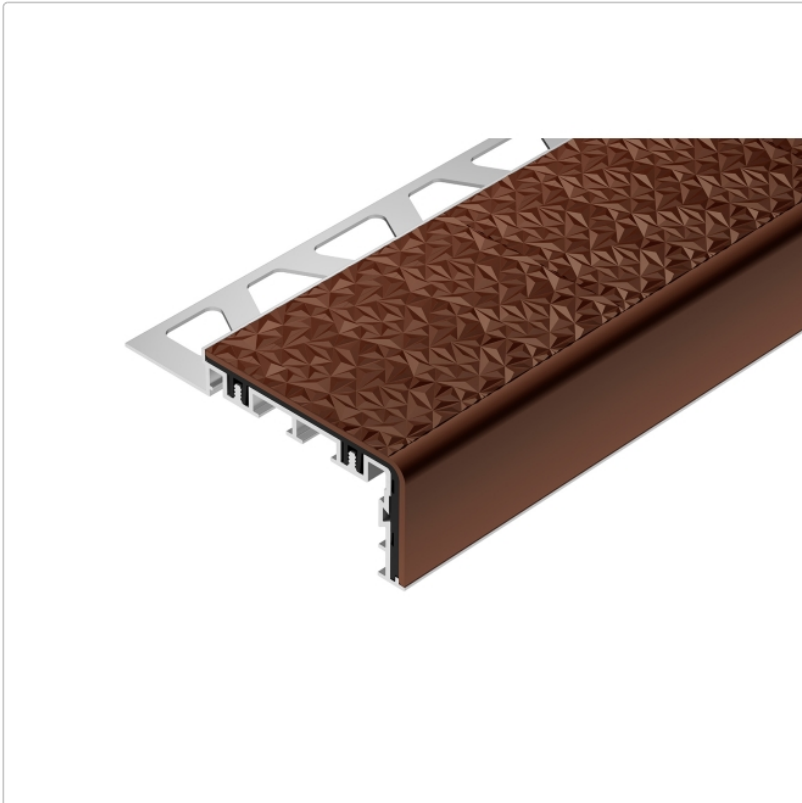

# Schlüter TREP-V 60 Treppenprofil, Nussbraun, Länge: 150 cm, Höhe 12,5 mm

Art-Nr.: TVL60NB125/150 / Marke: [Schlüter](#)

**59,25EUR** / Stück

Grundpreis: 39,50EUR / meter

inkl. 19% USt. zzgl. Versand

Lieferzeit: 3-6 Werktage

## Produktinformation

Art: Treppenprofil mit Auflage  
Farbe: Nussbraun  
Gewicht: 0,541 kg/Stück  
Höhe: 12,5 mm  
Länge: 150 cm  
Material: Aluminium und PVC  
Nennmass: Breite: 60 mm / Höhe: 32 mm  
Serie: TREP-V 60