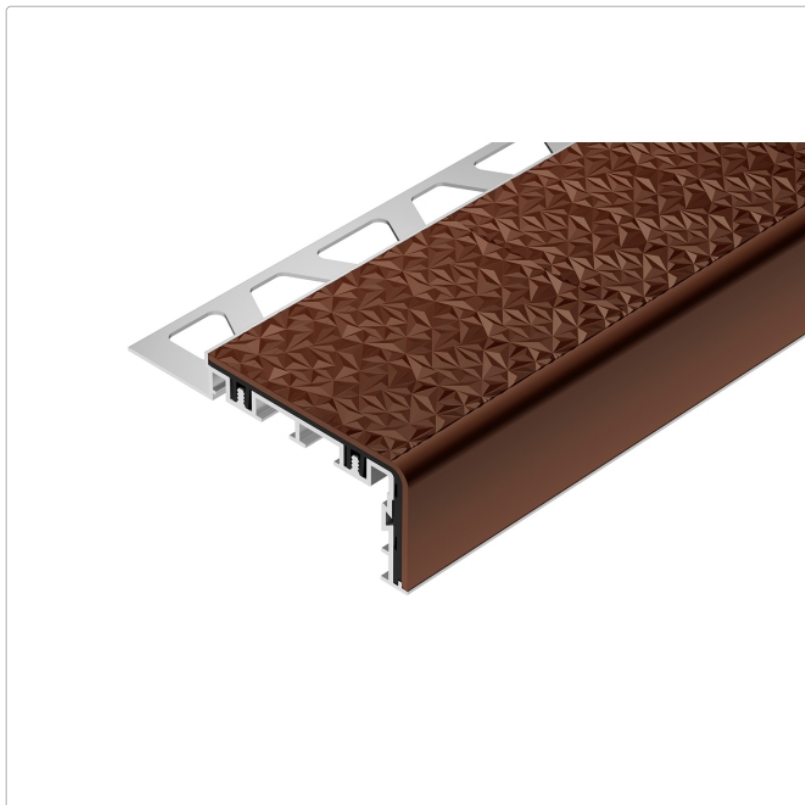

Produktinformation

Schlüter TREP-V 60 Treppenprofil, Nussbraun, Länge: 100 cm, Höhe 9 mm

Art-Nr.: TVL60NB90/100 / Marke: [Schlüter](#)

36,50EUR / Stück

Grundpreis: 36,50EUR / meter

inkl. 19% USt. zzgl. Versand

Lieferzeit: 3-6 Werktage

Produktinformation

Art: Treppenprofil mit Auflage
Farbe: Nussbraun
Gewicht: 0,541 kg/Stück
Höhe: 9 mm
Länge: 100 cm
Material: Aluminium und PVC
Nennmass: Breite: 60 mm / Höhe: 32 mm
Serie: TREP-V 60