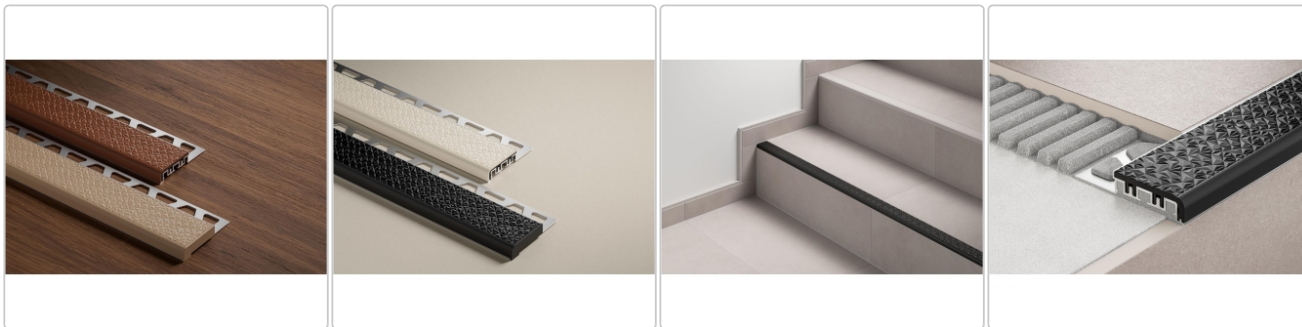

Produktinformation

Schlüter TREP-V 60 Treppenprofil, Nussbraun, Länge: 100 cm, Höhe 9 mm

Art-Nr.: TVL60NB90/100 / Marke: [Schlüter](#)

36,50EUR / Stück

Grundpreis: 36,50EUR / meter

inkl. 19% USt. zzgl. Versand

Lieferzeit: 3-6 Werktage

Produktinformation

Art: Treppenprofil mit Auflage
Farbe: Nussbraun
Gewicht: 0,541 kg/Stück
Höhe: 9 mm
Länge: 100 cm
Material: Aluminium und PVC
Nennmass: Breite: 60 mm / Höhe: 32 mm
Serie: TREP-V 60