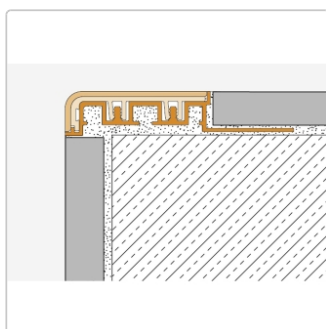

Produktinformation

Schlüter TREP-V 60 Treppenprofil, Nussbraun, Länge: 100 cm, Höhe 9 mm

Art-Nr.: TVL60NB90/100 / Marke: [Schlüter](#)

36,50EUR / Stück

Grundpreis: 36,50EUR / meter

inkl. 19% USt. zzgl. Versand

Lieferzeit: 3-6 Werktage

Produktinformation

Art: Treppenprofil mit Auflage
Farbe: Nussbraun
Gewicht: 0,541 kg/Stück
Höhe: 9 mm
Länge: 100 cm
Material: Aluminium und PVC
Nennmass: Breite: 60 mm / Höhe: 32 mm
Serie: TREP-V 60