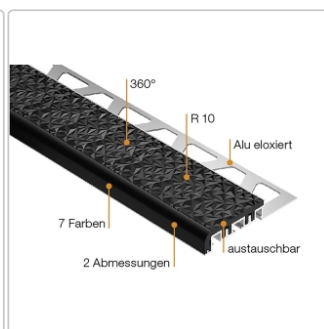

Produktinformation

Schlüter TREP-V 60 Treppenprofil, Nussbraun, Länge: 100 cm, Höhe 9 mm

Art-Nr.: TVL60NB90/100 / Marke: [Schlüter](#)

36,50EUR / Stück

Grundpreis: 36,50EUR / meter

inkl. 19% USt. zzgl. Versand

Lieferzeit: 3-6 Werktage

Produktinformation

Art: Treppenprofil mit Auflage
Farbe: Nussbraun
Gewicht: 0,541 kg/Stück
Höhe: 9 mm
Länge: 100 cm
Material: Aluminium und PVC
Nennmass: Breite: 60 mm / Höhe: 32 mm
Serie: TREP-V 60