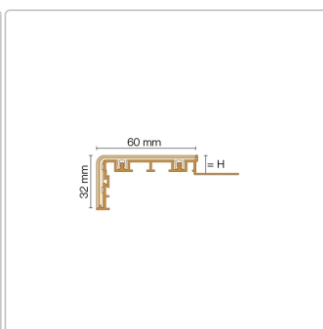

Produktinformation

Schlüter TREP-V 60 Treppenprofil, Nussbraun, Länge: 100 cm, Höhe 9 mm

Art-Nr.: TVL60NB90/100 / Marke: [Schlüter](#)

36,50EUR / Stück

Grundpreis: 36,50EUR / meter

inkl. 19% USt. zzgl. Versand

Lieferzeit: 3-6 Werktage

Produktinformation

Art: Treppenprofil mit Auflage
Farbe: Nussbraun
Gewicht: 0,541 kg/Stück
Höhe: 9 mm
Länge: 100 cm
Material: Aluminium und PVC
Nennmass: Breite: 60 mm / Höhe: 32 mm
Serie: TREP-V 60