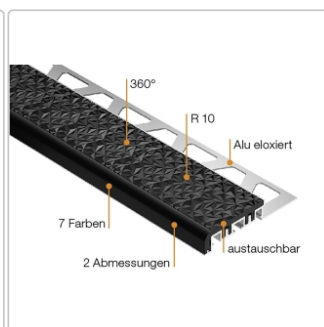

# Schlüter TREP-V 60 Treppenprofil, Graphitschwarz, Länge: 100 cm, Höhe 11 mm

Art-Nr.: TVL60GS110/100 / GTIN: 4011832211898 / Marke: [Schlüter](#)

**38,00EUR** / Stück

Grundpreis: 38,00EUR / meter  
inkl. 19% USt. zzgl. Versand

## Produktinformation

Art: Treppenprofil mit Auflage  
Farbe: graphitschwarz  
Gewicht: 0,541 kg/Stück  
Höhe: 11 mm  
Länge: 100 cm  
Material: Aluminium und PVC  
Nennmass: Breite: 60 mm / Höhe: 32 mm  
Serie: TREP-V 60