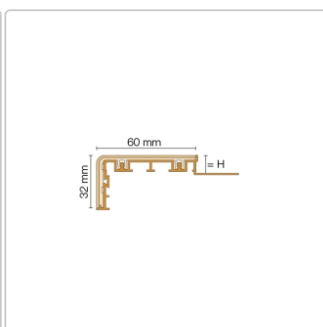

# Schlüter TREP-V 60 Treppenprofil, Graphitschwarz, Länge: 100 cm, Höhe 11 mm

Art-Nr.: TVL60GS110/100 / GTIN: 4011832211898 / Marke: [Schlüter](#)

**38,00EUR** / Stück

Grundpreis: 38,00EUR / meter  
inkl. 19% USt. zzgl. Versand

## Produktinformation

Art: Treppenprofil mit Auflage  
Farbe: graphitschwarz  
Gewicht: 0,541 kg/Stück  
Höhe: 11 mm  
Länge: 100 cm  
Material: Aluminium und PVC  
Nennmass: Breite: 60 mm / Höhe: 32 mm  
Serie: TREP-V 60