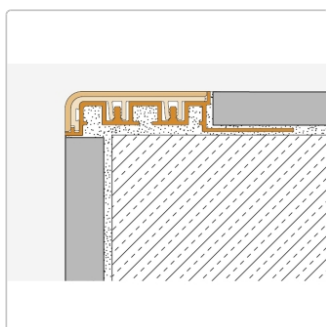

# Schlüter TREP-V 60 Treppenprofil, Graphitschwarz, Länge: 100 cm, Höhe 11 mm

Art-Nr.: TVL60GS110/100 / GTIN: 4011832211898 / Marke: [Schlüter](#)

**38,00EUR** / Stück

Grundpreis: 38,00EUR / meter  
inkl. 19% USt. zzgl. Versand

## Produktinformation

Art: Treppenprofil mit Auflage  
Farbe: graphitschwarz  
Gewicht: 0,541 kg/Stück  
Höhe: 11 mm  
Länge: 100 cm  
Material: Aluminium und PVC  
Nennmass: Breite: 60 mm / Höhe: 32 mm  
Serie: TREP-V 60