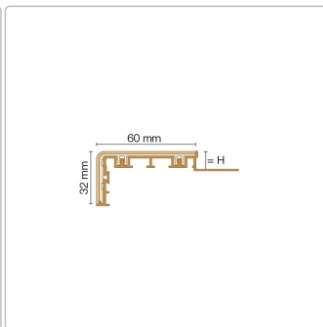

Produktinformation

Schlüter TREP-V 60 Treppenprofil, Hellgrau, Länge: 100 cm, Höhe 11 mm

Art-Nr.: TVL60HG110/100 / GTIN: 4011832213663 / Marke: [Schlüter](#)

38,00EUR / Stück

Grundpreis: 38,00EUR / meter

inkl. 19% USt. zzgl. Versand

Lieferzeit: 3-6 Werktage

Produktinformation

Art: Treppenprofil mit Auflage
Farbe: hellgrau
Gewicht: 0,541 kg/Stück
Höhe: 11 mm
Länge: 100 cm
Material: Aluminium und PVC
Nennmass: Breite: 60 mm / Höhe: 32 mm
Serie: TREP-V 60