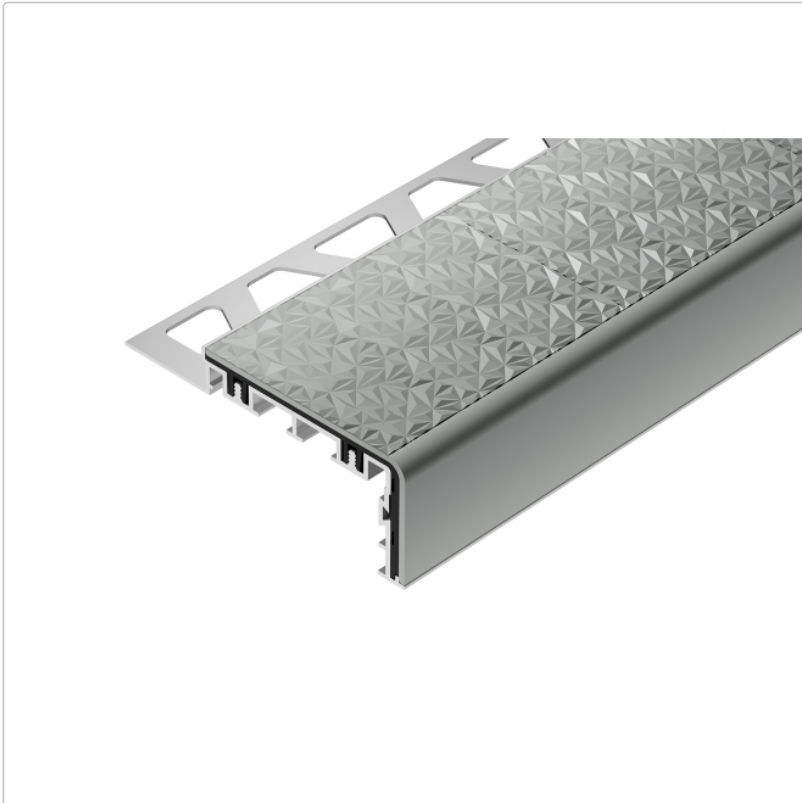

Produktinformation

Schlüter TREP-V 60 Treppenprofil, Hellgrau, Länge: 100 cm, Höhe 11 mm

Art-Nr.: TVL60HG110/100 / GTIN: 4011832213663 / Marke: [Schlüter](#)

38,00EUR / Stück

Grundpreis: 38,00EUR / meter

inkl. 19% USt. zzgl. Versand

Lieferzeit: 3-6 Werktage

Produktinformation

Art: Treppenprofil mit Auflage
Farbe: hellgrau
Gewicht: 0,541 kg/Stück
Höhe: 11 mm
Länge: 100 cm
Material: Aluminium und PVC
Nennmass: Breite: 60 mm / Höhe: 32 mm
Serie: TREP-V 60