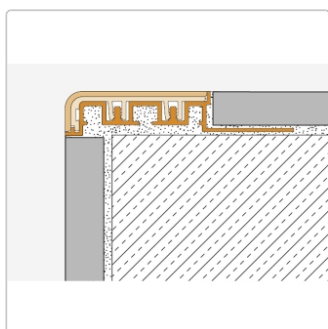

Produktinformation

Schlüter TREP-V 60 Treppenprofil, Nussbraun, Länge: 100 cm, Höhe 11 mm

Art-Nr.: TVL60NB110/100 / GTIN: 4011832212024 / Marke: [Schlüter](#)

38,00EUR / Stück

Grundpreis: 38,00EUR / meter

inkl. 19% USt. zzgl. Versand

Lieferzeit: 3-6 Werktage

Produktinformation

Art: Treppenprofil mit Auflage
Farbe: Nussbraun
Gewicht: 0,541 kg/Stück
Höhe: 11 mm
Länge: 100 cm
Material: Aluminium und PVC
Nennmass: Breite: 60 mm / Höhe: 32 mm
Serie: TREP-V 60