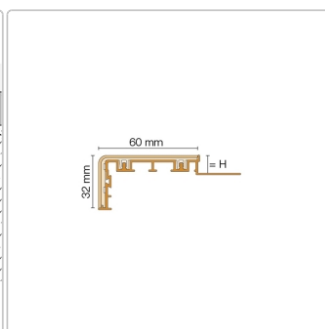

Produktinformation

Schlüter TREP-V 60 Treppenprofil, Nussbraun, Länge: 100 cm, Höhe 11 mm

Art-Nr.: TVL60NB110/100 / GTIN: 4011832212024 / Marke: [Schlüter](#)

38,00EUR / Stück

Grundpreis: 38,00EUR / meter

inkl. 19% USt. zzgl. Versand

Lieferzeit: 3-6 Werktage

Produktinformation

Art: Treppenprofil mit Auflage
Farbe: Nussbraun
Gewicht: 0,541 kg/Stück
Höhe: 11 mm
Länge: 100 cm
Material: Aluminium und PVC
Nennmass: Breite: 60 mm / Höhe: 32 mm
Serie: TREP-V 60