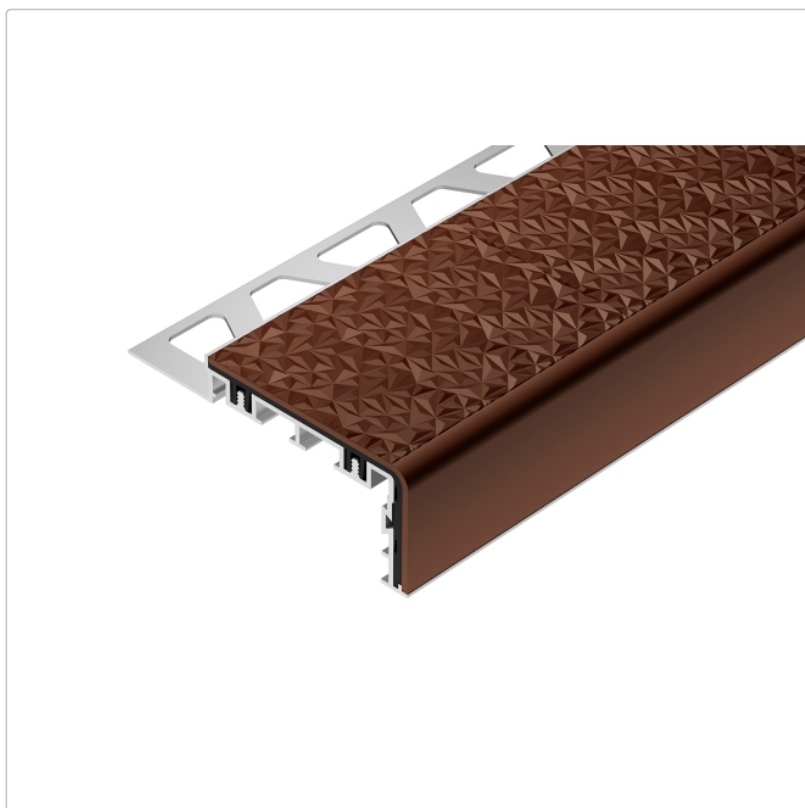

Produktinformation

Schlüter TREP-V 60 Treppenprofil, Nussbraun, Länge: 100 cm, Höhe 11 mm

Art-Nr.: TVL60NB110/100 / GTIN: 4011832212024 / Marke: [Schlüter](#)

38,00EUR / Stück

Grundpreis: 38,00EUR / meter

inkl. 19% USt. zzgl. Versand

Lieferzeit: 3-6 Werktage

Produktinformation

Art: Treppenprofil mit Auflage
Farbe: Nussbraun
Gewicht: 0,541 kg/Stück
Höhe: 11 mm
Länge: 100 cm
Material: Aluminium und PVC
Nennmass: Breite: 60 mm / Höhe: 32 mm
Serie: TREP-V 60