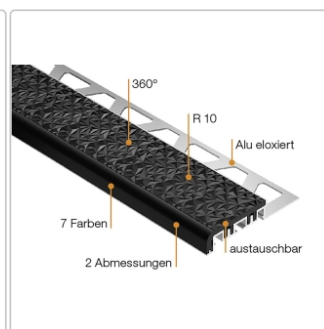

Produktinformation

Schlüter TREP-V 60 Treppenprofil, Nussbraun, Länge: 100 cm, Höhe 11 mm

Art-Nr.: TVL60NB110/100 / GTIN: 4011832212024 / Marke: [Schlüter](#)

38,00EUR / Stück

Grundpreis: 38,00EUR / meter

inkl. 19% USt. zzgl. Versand

Lieferzeit: 3-6 Werktage

Produktinformation

Art: Treppenprofil mit Auflage
Farbe: Nussbraun
Gewicht: 0,541 kg/Stück
Höhe: 11 mm
Länge: 100 cm
Material: Aluminium und PVC
Nennmass: Breite: 60 mm / Höhe: 32 mm
Serie: TREP-V 60