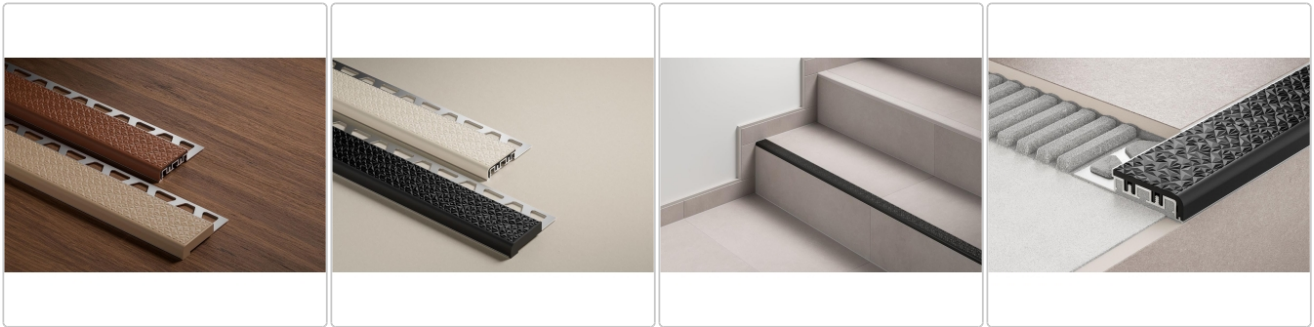

Produktinformation

Schlüter TREP-V 60 Treppenprofil, Nussbraun, Länge: 100 cm, Höhe 11 mm

Art-Nr.: TVL60NB110/100 / GTIN: 4011832212024 / Marke: [Schlüter](#)

38,00EUR / Stück

Grundpreis: 38,00EUR / meter

inkl. 19% USt. zzgl. Versand

Lieferzeit: 3-6 Werktage

Produktinformation

Art: Treppenprofil mit Auflage
Farbe: Nussbraun
Gewicht: 0,541 kg/Stück
Höhe: 11 mm
Länge: 100 cm
Material: Aluminium und PVC
Nennmass: Breite: 60 mm / Höhe: 32 mm
Serie: TREP-V 60