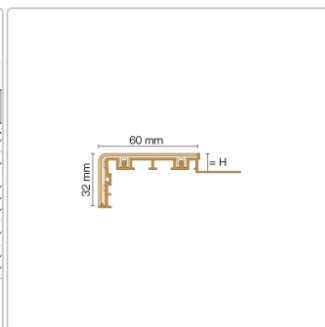

Produktinformation

Schlüter TREP-V 60 Treppenprofil, Softpfirsich, Länge: 100 cm, Höhe 11 mm

Art-Nr.: TVL60SP110/100 / GTIN: 4011832212154 / Marke: [Schlüter](#)

38,00EUR / Stück

Grundpreis: 38,00EUR / meter

inkl. 19% USt. zzgl. Versand

Lieferzeit: 3-6 Werktage

Produktinformation

Art: Treppenprofil mit Auflage
 Farbe: Softpflirsich
 Gewicht: 0,541 kg/Stück
 Höhe: 11 mm
 Länge: 100 cm
 Material: Aluminium und PVC
 Nennmass: Breite: 60 mm / Höhe: 32 mm
 Serie: TREP-V 60