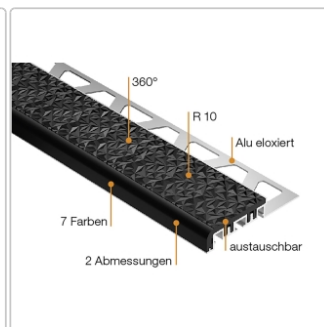

Produktinformation

Schlüter TREP-V 60 Treppenprofil, Softpfirsich, Länge: 100 cm, Höhe 11 mm

Art-Nr.: TVL60SP110/100 / GTIN: 4011832212154 / Marke: [Schlüter](#)

38,00EUR / Stück

Grundpreis: 38,00EUR / meter

inkl. 19% USt. zzgl. Versand

Lieferzeit: 3-6 Werktage

Produktinformation

Art: Treppenprofil mit Auflage
 Farbe: Softpflirsich
 Gewicht: 0,541 kg/Stück
 Höhe: 11 mm
 Länge: 100 cm
 Material: Aluminium und PVC
 Nennmass: Breite: 60 mm / Höhe: 32 mm
 Serie: TREP-V 60