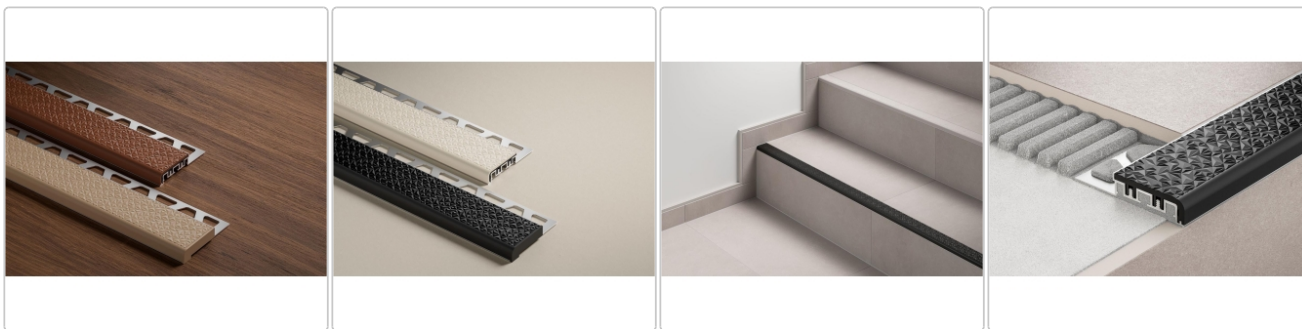

Produktinformation

Schlüter TREP-V 60 Treppenprofil, Softpfirsich, Länge: 100 cm, Höhe 11 mm

Art-Nr.: TVL60SP110/100 / GTIN: 4011832212154 / Marke: [Schlüter](#)

38,00EUR / Stück

Grundpreis: 38,00EUR / meter

inkl. 19% USt. zzgl. Versand

Lieferzeit: 3-6 Werktage

Produktinformation

Art: Treppenprofil mit Auflage
 Farbe: Softpflirsich
 Gewicht: 0,541 kg/Stück
 Höhe: 11 mm
 Länge: 100 cm
 Material: Aluminium und PVC
 Nennmass: Breite: 60 mm / Höhe: 32 mm
 Serie: TREP-V 60