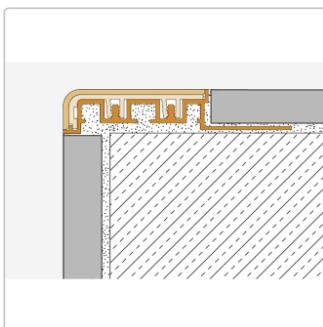

Produktinformation

Schlüter TREP-V 60 Treppenprofil, Softpfirsich, Länge: 100 cm, Höhe 11 mm

Art-Nr.: TVL60SP110/100 / GTIN: 4011832212154 / Marke: [Schlüter](#)

38,00EUR / Stück

Grundpreis: 38,00EUR / meter

inkl. 19% USt. zzgl. Versand

Lieferzeit: 3-6 Werktage

Produktinformation

Art: Treppenprofil mit Auflage
 Farbe: Softpflirsich
 Gewicht: 0,541 kg/Stück
 Höhe: 11 mm
 Länge: 100 cm
 Material: Aluminium und PVC
 Nennmass: Breite: 60 mm / Höhe: 32 mm
 Serie: TREP-V 60