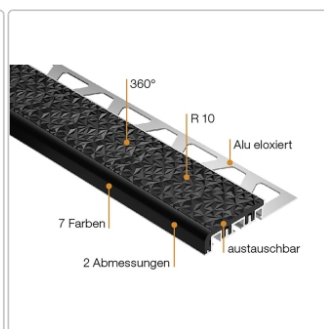

Produktinformation

Schlüter TREP-V 60 Treppenprofil, Graphitschwarz, Länge: 100 cm, Höhe 12,5 mm

Art-Nr.: TVL60GS125/100 / GTIN: 4011832211935 / Marke: [Schlüter](#)

39,50EUR / Stück

Grundpreis: 39,50EUR / meter
inkl. 19% USt. zzgl. Versand

Lieferzeit: 3-6 Werktage

Produktinformation

Art: Treppenprofil mit Auflage
Farbe: graphitschwarz
Gewicht: 0,541 kg/Stück
Höhe: 12,5 mm
Länge: 100 cm
Material: Aluminium und PVC
Nennmass: Breite: 60 mm / Höhe: 32 mm
Serie: TREP-V 60