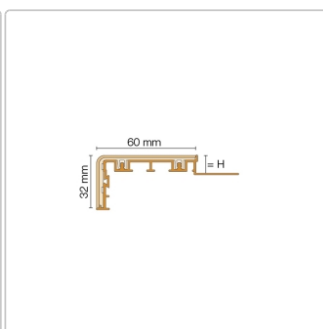

Produktinformation

Schlüter TREP-V 60 Treppenprofil, Graphitschwarz, Länge: 100 cm, Höhe 12,5 mm

Art-Nr.: TVL60GS125/100 / GTIN: 4011832211935 / Marke: [Schlüter](#)

39,50EUR / Stück

Grundpreis: 39,50EUR / meter
inkl. 19% USt. zzgl. Versand

Lieferzeit: 3-6 Werktage

Produktinformation

Art: Treppenprofil mit Auflage
Farbe: graphitschwarz
Gewicht: 0,541 kg/Stück
Höhe: 12,5 mm
Länge: 100 cm
Material: Aluminium und PVC
Nennmass: Breite: 60 mm / Höhe: 32 mm
Serie: TREP-V 60