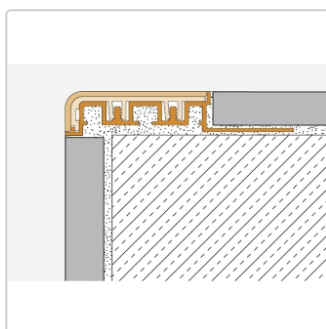

Produktinformation

Schlüter TREP-V 60 Treppenprofil, Graphitschwarz, Länge: 100 cm, Höhe 12,5 mm

Art-Nr.: TVL60GS125/100 / GTIN: 4011832211935 / Marke: [Schlüter](#)

39,50EUR / Stück

Grundpreis: 39,50EUR / meter
inkl. 19% USt. zzgl. Versand

Lieferzeit: 3-6 Werktage

Produktinformation

Art: Treppenprofil mit Auflage
Farbe: graphitschwarz
Gewicht: 0,541 kg/Stück
Höhe: 12,5 mm
Länge: 100 cm
Material: Aluminium und PVC
Nennmass: Breite: 60 mm / Höhe: 32 mm
Serie: TREP-V 60