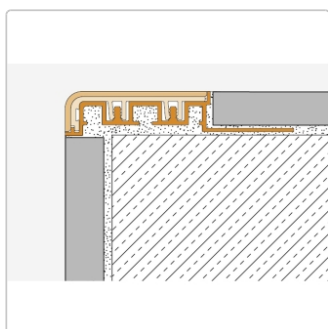

Produktinformation

Schlüter TREP-V 60 Treppenprofil, Nussbraun, Länge: 100 cm, Höhe 12,5 mm

Art-Nr.: TVL60NB125/100 / GTIN: 4011832212062 / Marke: [Schlüter](#)

39,50EUR / Stück

Grundpreis: 39,50EUR / meter
inkl. 19% USt. zzgl. Versand

Lieferzeit: 3-6 Werktage

Produktinformation

Art: Treppenprofil mit Auflage
Farbe: Nussbraun
Gewicht: 0,541 kg/Stück
Höhe: 12,5 mm
Länge: 100 cm
Material: Aluminium und PVC
Nennmass: Breite: 60 mm / Höhe: 32 mm
Serie: TREP-V 60