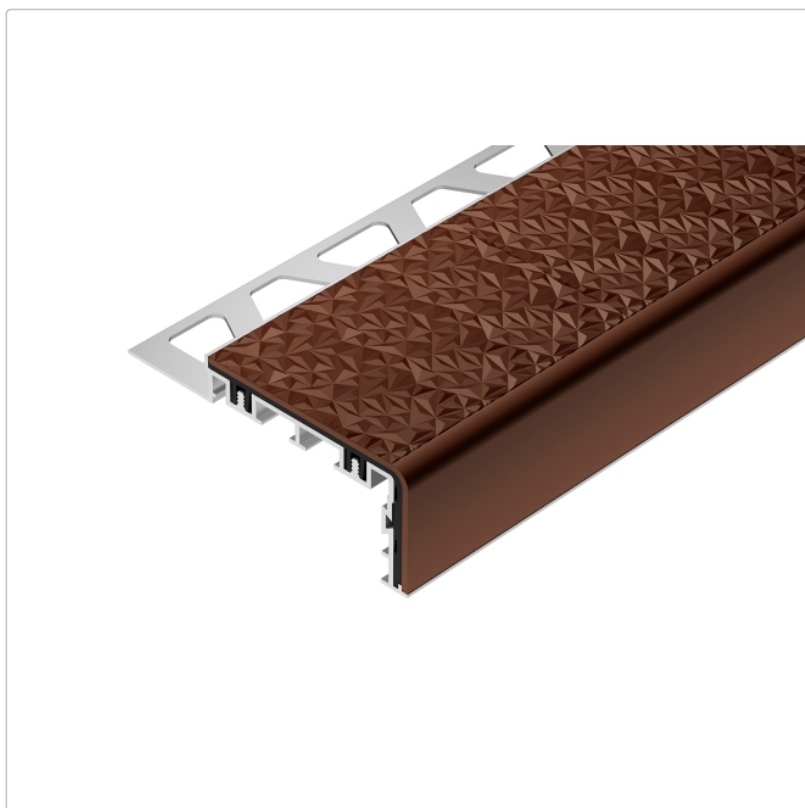

Produktinformation

Schlüter TREP-V 60 Treppenprofil, Nussbraun, Länge: 100 cm, Höhe 12,5 mm

Art-Nr.: TVL60NB125/100 / GTIN: 4011832212062 / Marke: [Schlüter](#)

39,50EUR / Stück

Grundpreis: 39,50EUR / meter
inkl. 19% USt. zzgl. Versand

Lieferzeit: 3-6 Werktage

Produktinformation

Art: Treppenprofil mit Auflage
Farbe: Nussbraun
Gewicht: 0,541 kg/Stück
Höhe: 12,5 mm
Länge: 100 cm
Material: Aluminium und PVC
Nennmass: Breite: 60 mm / Höhe: 32 mm
Serie: TREP-V 60