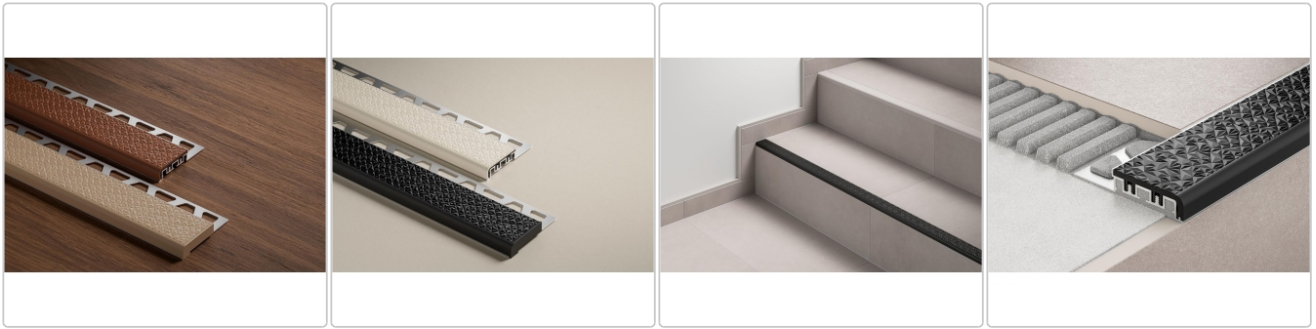

Produktinformation

Schlüter TREP-V 60 Treppenprofil, Nussbraun, Länge: 100 cm, Höhe 12,5 mm

Art-Nr.: TVL60NB125/100 / GTIN: 4011832212062 / Marke: [Schlüter](#)

39,50EUR / Stück

Grundpreis: 39,50EUR / meter
inkl. 19% USt. zzgl. Versand

Lieferzeit: 3-6 Werktage

Produktinformation

Art: Treppenprofil mit Auflage
Farbe: Nussbraun
Gewicht: 0,541 kg/Stück
Höhe: 12,5 mm
Länge: 100 cm
Material: Aluminium und PVC
Nennmass: Breite: 60 mm / Höhe: 32 mm
Serie: TREP-V 60