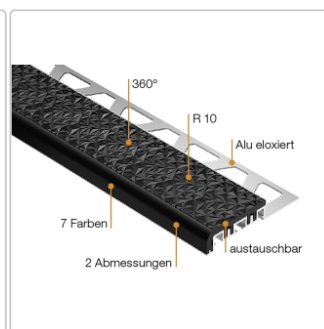

Produktinformation

Schlüter TREP-V 60 Treppenprofil, Nussbraun, Länge: 100 cm, Höhe 12,5 mm

Art-Nr.: TVL60NB125/100 / GTIN: 4011832212062 / Marke: [Schlüter](#)

39,50EUR / Stück

Grundpreis: 39,50EUR / meter
inkl. 19% USt. zzgl. Versand

Lieferzeit: 3-6 Werktage

Produktinformation

Art: Treppenprofil mit Auflage
Farbe: Nussbraun
Gewicht: 0,541 kg/Stück
Höhe: 12,5 mm
Länge: 100 cm
Material: Aluminium und PVC
Nennmass: Breite: 60 mm / Höhe: 32 mm
Serie: TREP-V 60