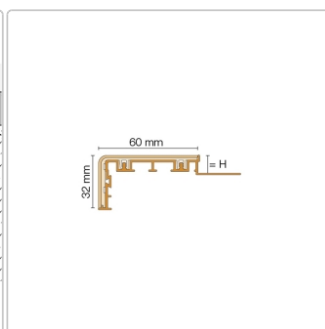

Produktinformation

Schlüter TREP-V 60 Treppenprofil, Nussbraun, Länge: 100 cm, Höhe 12,5 mm

Art-Nr.: TVL60NB125/100 / GTIN: 4011832212062 / Marke: [Schlüter](#)

39,50EUR / Stück

Grundpreis: 39,50EUR / meter
inkl. 19% USt. zzgl. Versand

Lieferzeit: 3-6 Werktage

Produktinformation

Art: Treppenprofil mit Auflage
Farbe: Nussbraun
Gewicht: 0,541 kg/Stück
Höhe: 12,5 mm
Länge: 100 cm
Material: Aluminium und PVC
Nennmass: Breite: 60 mm / Höhe: 32 mm
Serie: TREP-V 60