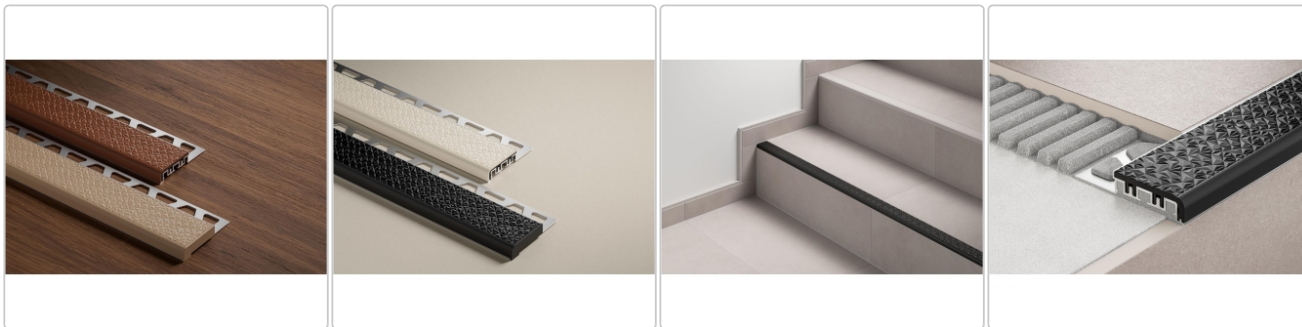

Produktinformation

Schlüter TREP-V 60 Treppenprofil, Softpfirsich, Länge: 100 cm, Höhe 12,5 mm

Art-Nr.: TVL60SP125/100 / GTIN: 4011832212192 / Marke: [Schlüter](#)

39,50EUR / Stück

Grundpreis: 39,50EUR / meter

inkl. 19% USt. zzgl. Versand

Lieferzeit: 3-6 Werktage

Produktinformation

Art: Treppenprofil mit Auflage
Farbe: Softpflirsich
Gewicht: 0,541 kg/Stück
Höhe: 12,5 mm
Länge: 100 cm
Material: Aluminium und PVC
Nennmass: Breite: 60 mm / Höhe: 32 mm
Serie: TREP-V 60