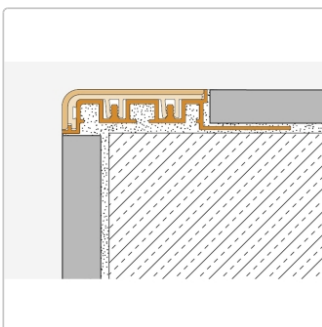

Produktinformation

Schlüter TREP-V 60 Treppenprofil, Softpfirsich, Länge: 100 cm, Höhe 12,5 mm

Art-Nr.: TVL60SP125/100 / GTIN: 4011832212192 / Marke: [Schlüter](#)

39,50EUR / Stück

Grundpreis: 39,50EUR / meter

inkl. 19% USt. zzgl. Versand

Lieferzeit: 3-6 Werktage

Produktinformation

Art: Treppenprofil mit Auflage
Farbe: Softpflirsich
Gewicht: 0,541 kg/Stück
Höhe: 12,5 mm
Länge: 100 cm
Material: Aluminium und PVC
Nennmass: Breite: 60 mm / Höhe: 32 mm
Serie: TREP-V 60