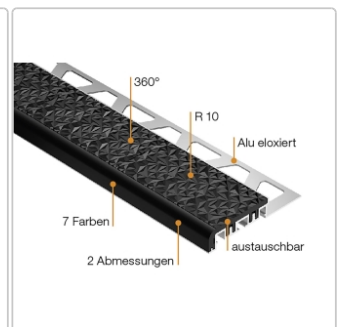

Produktinformation

Schlüter TREP-V 60 Treppenprofil, Softpfirsich, Länge: 100 cm, Höhe 12,5 mm

Art-Nr.: TVL60SP125/100 / GTIN: 4011832212192 / Marke: [Schlüter](#)

39,50EUR / Stück

Grundpreis: 39,50EUR / meter

inkl. 19% USt. zzgl. Versand

Lieferzeit: 3-6 Werktage

Produktinformation

Art: Treppenprofil mit Auflage
Farbe: Softpflirsich
Gewicht: 0,541 kg/Stück
Höhe: 12,5 mm
Länge: 100 cm
Material: Aluminium und PVC
Nennmass: Breite: 60 mm / Höhe: 32 mm
Serie: TREP-V 60