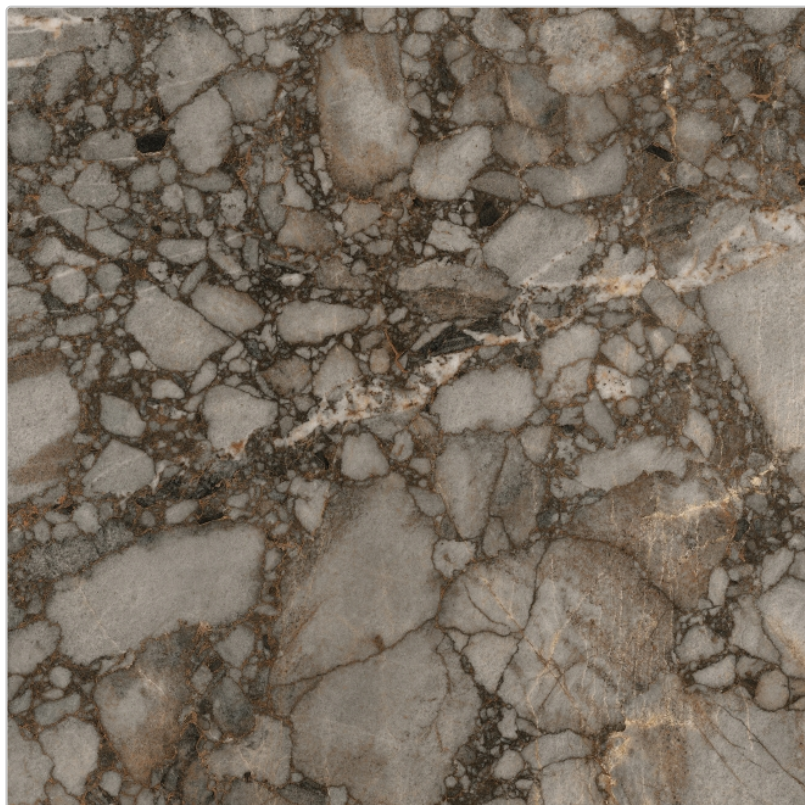

Produktinformation

Florim Creative Design Nature Mood Riverbed Glossy Boden- und Wandfliese 120x120 cm - 6 mm

Art-Nr.: 774890 / GTIN: 8032842264595 / Marke: [Florim](#)

XXL

124,95EUR / m²

Grundpreis: 359,86EUR / Paket

inkl. 19% USt. zzgl. Versand

Lieferzeit: 3-4 Wochen - **WIRD FÜR SIE BESTELLT**

Produktinformation

Art:	Boden- und Wandfliese
Rutschhemmung:	R10
Farbe:	Naturemood Riverbed
Farbspiel:	V4 - starke Variation
Frostbeständig:	ja
Gewicht:	14,48 kg/m ²
Kalibriert:	ja
Material:	Feinsteinzeug
Materialstärke:	6 mm
Nennmass:	120x120 cm
Oberfläche:	Glossy
Optik:	Natursteinoptik
Serie:	Nature Mood
Sortierung:	1. Sortierung
Stück je Paket:	2
Stück je Palette:	48