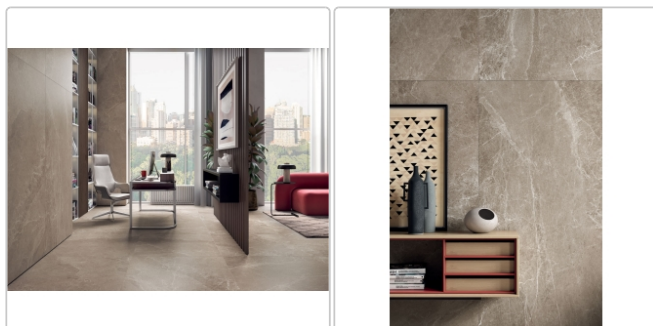

Produktinformation

Art:	Boden- und Wandfliese
Farbe:	Advantage Greige
Farbspiel:	V2 - mittlere Variation
Frostbeständig:	ja
Gewicht:	21,6 kg/m²
Kalibriert:	ja
Material:	Feinsteinzeug
Materialstärke:	9 mm
Nennmass:	30x60 cm
Oberfläche:	lappata
Optik:	Steinoptik
Serie:	Advantage
Sortierung:	1. Sortierung
Stück je Paket:	9
Stück je Palette:	288

Hersteller

Kontaktinformation gem. Art. 19 EU GPSR

Postanschrift

Blustyle Cotto d'este
Via Emilia Romagna 31
Sassuolo (MO)
Italia

Elektronische Adresse

Website: <https://www.blustyle.de/>