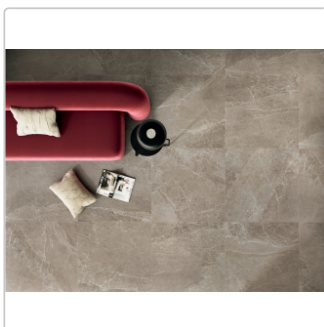

Produktinformation

Blustyle Advantage Greige Lappata Boden- und Wandfliese 30x60 cm

Art-Nr.: ABG-ADL2 / GTIN: 8026944186411 / Marke: [Blustyle](#)

Sonderangebot*

39,95EUR / m²

Sonderangebot 54,95EUR (Sie sparen 15,00EUR)

Grundpreis: 64,72EUR / Paket
inkl. 19% USt. zzgl. Versand

Mengenrabatt

Ab	36,95EUR - Sie sparen 18,00EUR,
51,84	Grundpreis: 59,86EUR / Paket
m²	

Lieferzeit: 3-4 Wochen - **WIRD FÜR SIE BESTELLT**