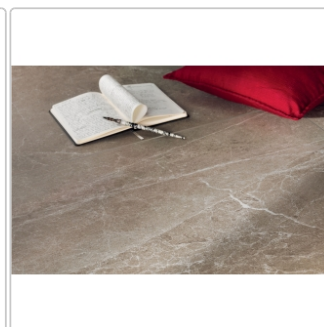

Produktinformation

Blustyle Advantage Greige Lappata Boden- und Wandfliese 30x60 cm

Art-Nr.: ABG-ADL2 / GTIN: 8026944186411 / Marke: [Blustyle](#)

Sonderangebot*

39,95EUR / m²

Sonderangebot 54,95EUR (Sie sparen 15,00EUR)

Grundpreis: 64,72EUR / Paket
inkl. 19% USt. zzgl. Versand

Mengenrabatt

Ab	36,95EUR - Sie sparen 18,00EUR,
51,84	Grundpreis: 59,86EUR / Paket
m²	

Lieferzeit: 3-4 Wochen - **WIRD FÜR SIE BESTELLT**