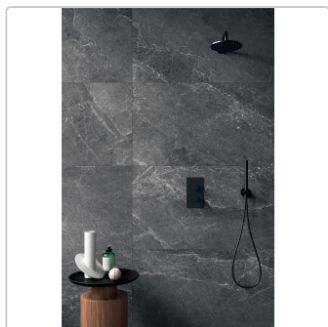

Art:	Boden- und Wandfliese
Farbe:	Advantage Graphite
Farbspiel:	V2 - mittlere Variation
Frostbeständig:	ja
Gewicht:	22,08 kg/m ²
Kalibriert:	ja
Material:	Feinsteinzeug
Materialstärke:	9 mm
Nennmass:	60x120 cm
Oberfläche:	lappata
Optik:	Steinoptik
Serie:	Advantage
Sortierung:	1. Sortierung
Stück je Paket:	2
Stück je Palette:	72