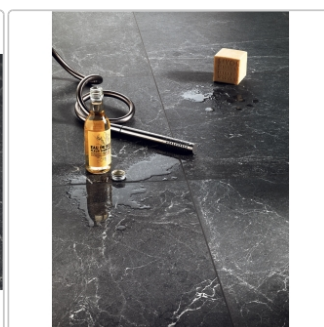

Produktinformation

Blustyle Advantage Graphite Lappata Boden- und Wandfliese 60x120 cm

Art-Nr.: ABGXADL1 / GTIN: 8026944186800 / Marke: [Blustyle](#)

Sonderangebot*

45,95EUR / m²

Sonderangebot 67,95EUR (Sie sparen 22,00EUR)

Grundpreis: 66,17EUR / Paket
inkl. 19% USt. zzgl. Versand

Mengenrabatt

Ab	42,95EUR - Sie sparen 25,00EUR,
51,84	Grundpreis: 61,85EUR / Paket
m²	

Lieferzeit: 3-4 Wochen - **WIRD FÜR SIE BESTELLT**