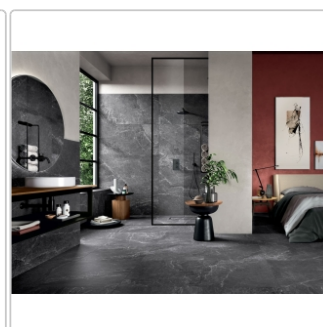

Produktinformation

Blustyle Advantage Graphite Lappata Boden- und Wandfliese 60x120 cm

Art-Nr.: ABGXADL1 / GTIN: 8026944186800 / Marke: [Blustyle](#)

Sonderangebot*

45,95EUR / m²

Sonderangebot 67,95EUR (Sie sparen 22,00EUR)

Grundpreis: 66,17EUR / Paket
inkl. 19% USt. zzgl. Versand

Mengenrabatt

Ab	42,95EUR - Sie sparen 25,00EUR,
51,84	Grundpreis: 61,85EUR / Paket
m²	

Lieferzeit: 3-4 Wochen - **WIRD FÜR SIE BESTELLT**