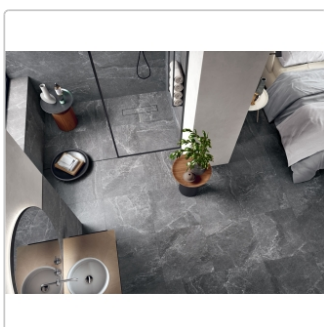

Produktinformation

Blustyle Advantage Graphite Lappata Boden- und Wandfliese 60x120 cm

Art-Nr.: ABGXADL1 / GTIN: 8026944186800 / Marke: [Blustyle](#)

Sonderangebot*

45,95EUR / m²

Sonderangebot 67,95EUR (Sie sparen 22,00EUR)

Grundpreis: 66,17EUR / Paket
inkl. 19% USt. zzgl. Versand

Mengenrabatt

Ab	42,95EUR - Sie sparen 25,00EUR,
51,84	Grundpreis: 61,85EUR / Paket
m²	

Lieferzeit: 3-4 Wochen - **WIRD FÜR SIE BESTELLT**