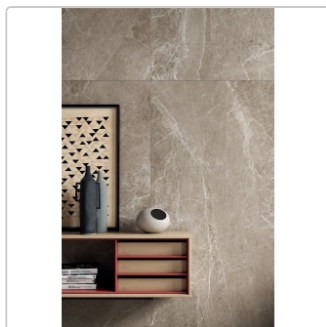

Produktinformation

Blustyle Advantage Greige Lappata Boden- und Wandfliese 60x120 cm

Art-Nr.: ABGXADL2 / GTIN: 8026944186817 / Marke: [Blustyle](#)

Sonderangebot*

45,95EUR / m²

Sonderangebot 67,95EUR (Sie sparen 22,00EUR)

Art:	Boden- und Wandfliese
Farbe:	Advantage Greige
Farbspiel:	V2 - mittlere Variation
Frostbeständig:	ja
Gewicht:	22,08 kg/m ²
Kalibriert:	ja
Material:	Feinsteinzeug
Materialstärke:	9 mm
Nennmass:	60x120 cm
Oberfläche:	lappata
Optik:	Steinoptik
Serie:	Advantage
Sortierung:	1. Sortierung
Stück je Paket:	2
Stück je Palette:	72