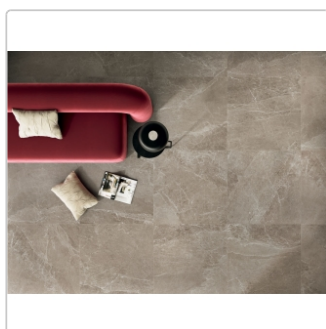

Produktinformation

Blustyle Advantage Greige Lappata Boden- und Wandfliese 60x120 cm

Art-Nr.: ABGXADL2 / GTIN: 8026944186817 / Marke: [Blustyle](#)

Sonderangebot*

45,95EUR / m²

Sonderangebot 67,95EUR (Sie sparen 22,00EUR)

Grundpreis: 66,17EUR / Paket
inkl. 19% USt. zzgl. Versand

Mengenrabatt

Ab	42,95EUR - Sie sparen 25,00EUR,
51,84	Grundpreis: 61,85EUR / Paket
m²	

Lieferzeit: 3-4 Wochen - **WIRD FÜR SIE BESTELLT**