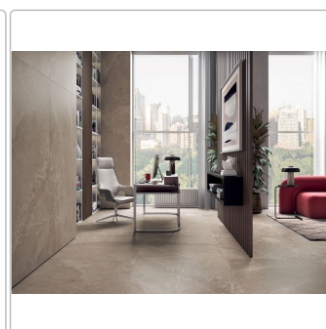

Produktinformation

Blustyle Advantage Greige Lappata Boden- und Wandfliese 60x120 cm

Art-Nr.: ABGXADL2 / GTIN: 8026944186817 / Marke: [Blustyle](#)

Sonderangebot*

45,95EUR / m²

Sonderangebot 67,95EUR (Sie sparen 22,00EUR)

Grundpreis: 66,17EUR / Paket
inkl. 19% USt. zzgl. Versand

Mengenrabatt

Ab	42,95EUR - Sie sparen 25,00EUR,
51,84	Grundpreis: 61,85EUR / Paket
m²	

Lieferzeit: 3-4 Wochen - **WIRD FÜR SIE BESTELLT**