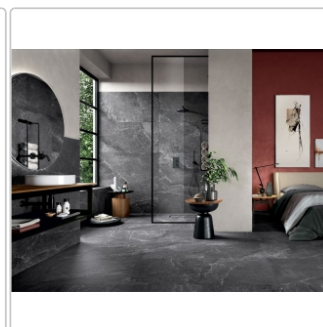

Produktinformation

Blustyle Advantage Graphite Slaty Terrassenplatte 60x120 cm

Art-Nr.: ABGXAD51 / GTIN: 8026944186923 / Marke: [Blustyle](#)

Sonderangebot*

62,95EUR / m²

Sonderangebot 69,95EUR (Sie sparen 7,00EUR)

Grundpreis: 45,32EUR / Paket
inkl. 19% USt. zzgl. Versand

Mengenrabatt

Ab	59,95EUR - Sie sparen 10,00EUR,
25,92	Grundpreis: 43,16EUR / Paket
m²	

Lieferzeit: 3-4 Wochen - **WIRD FÜR SIE BESTELLT**