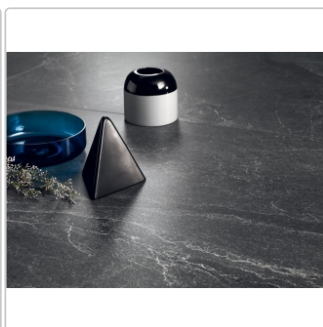

Produktinformation

Blustyle Advantage Graphite Slaty Terrassenplatte 60x120 cm

Art-Nr.: ABGXAD51 / GTIN: 8026944186923 / Marke: [Blustyle](#)

Sonderangebot*

62,95EUR / m²

Sonderangebot 69,95EUR (Sie sparen 7,00EUR)

Grundpreis: 45,32EUR / Paket
inkl. 19% USt. zzgl. Versand

Mengenrabatt

Ab	59,95EUR - Sie sparen 10,00EUR,
25,92	Grundpreis: 43,16EUR / Paket
m²	

Lieferzeit: 3-4 Wochen - **WIRD FÜR SIE BESTELLT**