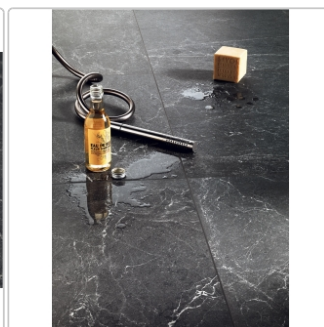

Produktinformation

Blustyle Advantage Graphite Slaty Terrassenplatte 60x120 cm

Art-Nr.: ABGXAD51 / GTIN: 8026944186923 / Marke: [Blustyle](#)

Sonderangebot*

62,95EUR / m²

Sonderangebot 69,95EUR (Sie sparen 7,00EUR)

Grundpreis: 45,32EUR / Paket
inkl. 19% USt. zzgl. Versand

Mengenrabatt

Ab	59,95EUR - Sie sparen 10,00EUR,
25,92	Grundpreis: 43,16EUR / Paket
m²	

Lieferzeit: 3-4 Wochen - **WIRD FÜR SIE BESTELLT**