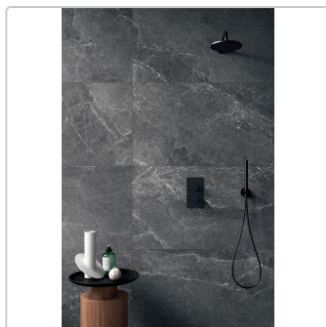

Art:	Terrassenplatte
Farbspiel:	V2 - mittlere Variation
Farbe:	Advantage Graphite
Frostbeständig:	ja
Gewicht:	45,13 kg/m ²
Kalibriert:	ja
Material:	Feinsteinzeug
Materialstärke:	20 mm
Nennmass:	60x120 cm
Oberfläche:	Slaty (R12)
Optik:	Steinoptik
Rutschhemmung:	R12 A+B+C
Serie:	Advantage
Sortierung:	1. Sortierung
Stück je Paket:	1
Stück je Palette:	36