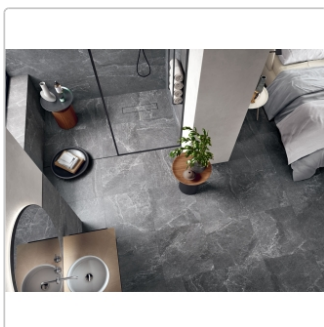

Produktinformation

Blustyle Advantage Graphite Slaty Terrassenplatte 60x120 cm

Art-Nr.: ABGXAD51 / GTIN: 8026944186923 / Marke: [Blustyle](#)

Sonderangebot*

62,95EUR / m²

Sonderangebot 69,95EUR (Sie sparen 7,00EUR)

Grundpreis: 45,32EUR / Paket
inkl. 19% USt. zzgl. Versand

Mengenrabatt

Ab	59,95EUR - Sie sparen 10,00EUR,
25,92	Grundpreis: 43,16EUR / Paket
m²	

Lieferzeit: 3-4 Wochen - **WIRD FÜR SIE BESTELLT**