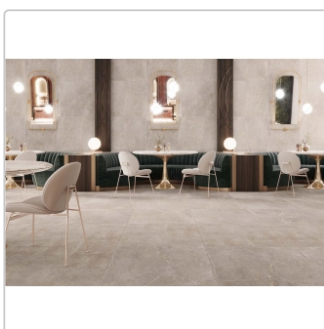

Produktinformation

Keraben Bleuemix Wandfliese Taupe Natural 40x120 cm

Art-Nr.: R0001633 / GTIN: 8429694093433 / Marke: [Keraben](#)

37,95EUR / m²

Grundpreis: 54,65EUR / Paket

inkl. 19% USt. zzgl. Versand

Lieferzeit: 3-4 Wochen - **WIRD FÜR SIE BESTELLT**

Produktinformation

Art:	Boden- und Wandfliese
Farbe:	Bleuemix Taupe
Farbspiel:	V4 - starke Variation
Frostbeständig:	nein
Kalibriert:	ja
Material:	glasiertes Steingut
Materialstärke:	9,7 ± 0,48 mm
Nennmass:	40x120 cm
Optik:	Steinoptik
Serie:	Bleuemix
Sortierung:	1. Sortierung
Stück je Paket:	3
Stück je Palette:	60