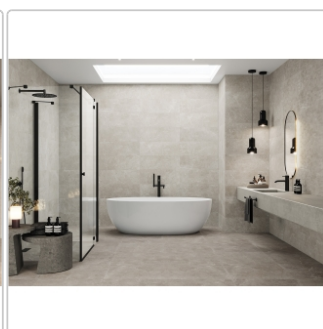

Produktinformation

Keraben Bleuemix Wandfliese Taupe Natural 40x120 cm

Art-Nr.: R0001633 / GTIN: 8429694093433 / Marke: [Keraben](#)

37,95EUR / m²

Grundpreis: 54,65EUR / Paket

inkl. 19% USt. zzgl. Versand

Lieferzeit: 3-4 Wochen - **WIRD FÜR SIE BESTELLT**

Produktinformation

Art:	Boden- und Wandfliese
Farbe:	Bleuemix Taupe
Farbspiel:	V4 - starke Variation
Frostbeständig:	nein
Kalibriert:	ja
Material:	glasiertes Steingut
Materialstärke:	9,7 ± 0,48 mm
Nennmass:	40x120 cm
Optik:	Steinoptik
Serie:	Bleuemix
Sortierung:	1. Sortierung
Stück je Paket:	3
Stück je Palette:	60