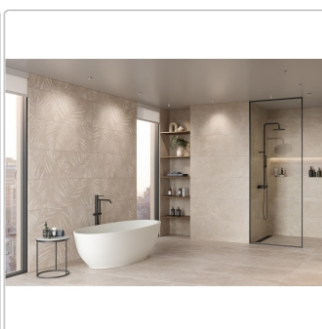

Produktinformation

Keraben Bleuemix Wandfliese Taupe Natural 40x120 cm

Art-Nr.: R0001633 / GTIN: 8429694093433 / Marke: [Keraben](#)

37,95EUR / m²

Grundpreis: 54,65EUR / Paket

inkl. 19% USt. zzgl. Versand

Lieferzeit: 3-4 Wochen - **WIRD FÜR SIE BESTELLT**

Produktinformation

Art:	Boden- und Wandfliese
Farbe:	Bleuemix Taupe
Farbspiel:	V4 - starke Variation
Frostbeständig:	nein
Kalibriert:	ja
Material:	glasiertes Steingut
Materialstärke:	9,7 ± 0,48 mm
Nennmass:	40x120 cm
Optik:	Steinoptik
Serie:	Bleuemix
Sortierung:	1. Sortierung
Stück je Paket:	3
Stück je Palette:	60