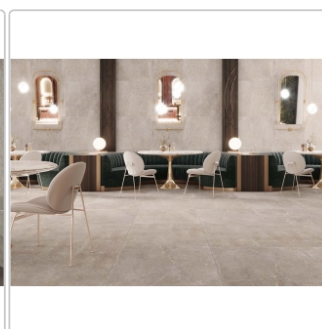

Produktinformation

Keraben Bleuemix Wandfliese Taupe Natural 40x120 cm

Art-Nr.: R0001633 / GTIN: 8429694093433 / Marke: [Keraben](#)

37,95EUR / m²

Grundpreis: 54,65EUR / Paket

inkl. 19% USt. zzgl. Versand

Lieferzeit: 3-4 Wochen - **WIRD FÜR SIE BESTELLT**

Produktinformation

Art:	Boden- und Wandfliese
Farbe:	Bleuemix Taupe
Farbspiel:	V4 - starke Variation
Frostbeständig:	nein
Kalibriert:	ja
Material:	glasiertes Steingut
Materialstärke:	9,7 ± 0,48 mm
Nennmass:	40x120 cm
Optik:	Steinoptik
Serie:	Bleuemix
Sortierung:	1. Sortierung
Stück je Paket:	3
Stück je Palette:	60