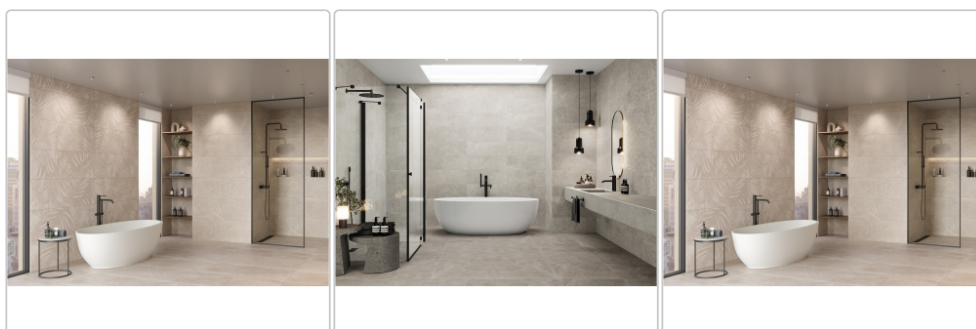

Produktinformation

Keraben Bleuemix Boden- und Wandfliese Taupe Natural 60x60 cm

Art-Nr.: P0004194 / GTIN: 8429694103989 / Marke: [Keraben](#)

32,95EUR / m²

Grundpreis: 35,59EUR / Paket

inkl. 19% USt. zzgl. Versand

Lieferzeit: 3-4 Wochen - **WIRD FÜR SIE BESTELT**

Produktinformation

Art:	Boden- und Wandfliese
Farbe:	Bleuemix Taupe
Farbspiel:	V4 - starke Variation
Frostbeständig:	ja
Kalibriert:	ja
Material:	Feinsteinzeug
Materialstärke:	9,0 ± 0,45 mm
Nennmass:	60x60 cm
Optik:	Steinoptik
Rutschhemmung:	R10
Serie:	Bleuemix
Sortierung:	1. Sortierung
Stück je Paket:	3
Stück je Palette:	120