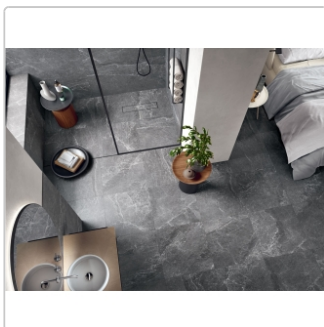

Produktinformation

Art:	Boden- und Wandfliese
Farbe:	Advantage Graphite
Farbspiel:	V2 - mittlere Variation
Frostbeständig:	ja
Gewicht:	22,08 kg/m²
Kalibriert:	ja
Material:	Feinsteinzeug
Materialstärke:	9 mm
Nennmass:	60x60 cm
Oberfläche:	lappata
Optik:	Steinoptik
Serie:	Advantage
Sortierung:	1. Sortierung
Stück je Paket:	4
Stück je Palette:	128

Hersteller

Kontaktinformation gem. Art. 19 EU GPSR

Postanschrift

Blustyle Cotto d'este

Via Emilia Romagna 31
Sassuolo (MO)
Italia

Elektronische Adresse

Website: <https://www.blustyle.de/>