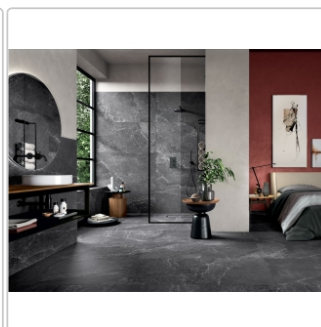

Produktinformation

Blustyle Advantage Graphite Lappata Boden- und Wandfliese 60x60 cm

Art-Nr.: ABGWADL1 / GTIN: 8026944186688 / Marke: [Blustyle](#)

Sonderangebot*

39,95EUR / m²

Sonderangebot 53,95EUR (Sie sparen 14,00EUR)

Grundpreis: 57,53EUR / Paket
inkl. 19% USt. zzgl. Versand

Mengenrabatt

Ab	36,95EUR - Sie sparen 17,00EUR,
46,08	Grundpreis: 53,21EUR / Paket
m²	

Lieferzeit: 3-4 Wochen - **WIRD FÜR SIE BESTELLT**