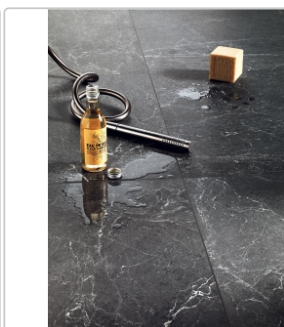

Produktinformation

Blustyle Advantage Graphite Lappata Boden- und Wandfliese 60x60 cm

Art-Nr.: ABGWADL1 / GTIN: 8026944186688 / Marke: [Blustyle](#)

Sonderangebot*

39,95EUR / m²

Sonderangebot 53,95EUR (Sie sparen 14,00EUR)

Grundpreis: 57,53EUR / Paket
inkl. 19% USt. zzgl. Versand

Mengenrabatt

Ab	36,95EUR - Sie sparen 17,00EUR,
46,08	Grundpreis: 53,21EUR / Paket
m²	

Lieferzeit: 3-4 Wochen - **WIRD FÜR SIE BESTELLT**