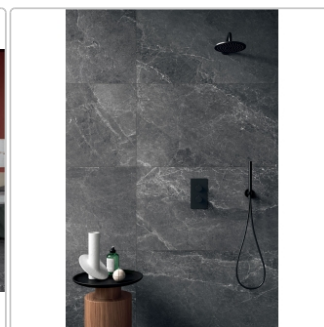

Produktinformation

Blustyle Advantage Graphite Lappata Boden- und Wandfliese 60x60 cm

Art-Nr.: ABGWADL1 / GTIN: 8026944186688 / Marke: [Blustyle](#)

Sonderangebot*

39,95EUR / m²

Sonderangebot 53,95EUR (Sie sparen 14,00EUR)

Grundpreis: 57,53EUR / Paket
inkl. 19% USt. zzgl. Versand

Mengenrabatt

Ab	36,95EUR - Sie sparen 17,00EUR,
46,08	Grundpreis: 53,21EUR / Paket
m²	

Lieferzeit: 3-4 Wochen - **WIRD FÜR SIE BESTELLT**