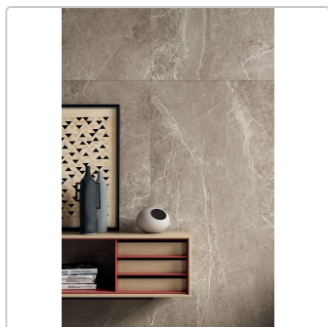

Produktinformation

Blustyle Advantage Greige Lappata Boden- und Wandfliese 60x60 cm

Art-Nr.: ABGWADL2 / GTIN: 8026944186695 / Marke: [Blustyle](#)

Sonderangebot*

39,95EUR / m²

Sonderangebot 53,95EUR (Sie sparen 14,00EUR)

Art:	Boden- und Wandfliese
Farbe:	Advantage Greige
Farbspiel:	V2 - mittlere Variation
Frostbeständig:	ja
Gewicht:	22,08 kg/m ²
Kalibriert:	ja
Material:	Feinsteinzeug
Materialstärke:	9 mm
Nennmass:	60x60 cm
Oberfläche:	lappata
Optik:	Steinoptik
Serie:	Advantage
Sortierung:	1. Sortierung
Stück je Paket:	4
Stück je Palette:	128