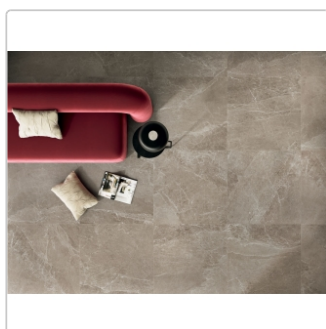

Produktinformation

Blustyle Advantage Greige Lappata Boden- und Wandfliese 60x60 cm

Art-Nr.: ABGWADL2 / GTIN: 8026944186695 / Marke: [Blustyle](#)

Sonderangebot*

39,95EUR / m²

Sonderangebot 53,95EUR (Sie sparen 14,00EUR)

Grundpreis: 57,53EUR / Paket
inkl. 19% USt. zzgl. Versand

Mengenrabatt

Ab	36,95EUR - Sie sparen 17,00EUR,
46,08	Grundpreis: 53,21EUR / Paket
m²	

Lieferzeit: 3-4 Wochen - **WIRD FÜR SIE BESTELLT**