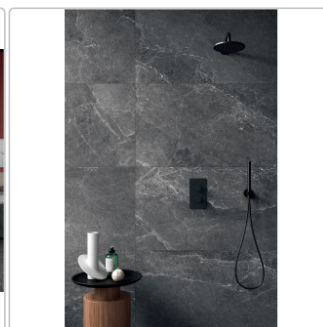

Produktinformation

Blustyle Advantage Graphite Lappata Boden- und Wandfliese 90x180 cm

Art-Nr.: ABGEADL1 / GTIN: 8026944186527 / Marke: [Blustyle](#)

Sonderangebot*

65,95EUR / m²

Sonderangebot 76,95EUR (Sie sparen 11,00EUR)

Grundpreis: 106,84EUR / Paket
inkl. 19% USt. zzgl. Versand

Mengenrabatt

Ab	62,95EUR - Sie sparen 14,00EUR,
48,6	Grundpreis: 101,98EUR / Paket
m²	

Lieferzeit: 3-4 Wochen - **WIRD FÜR SIE BESTELLT**