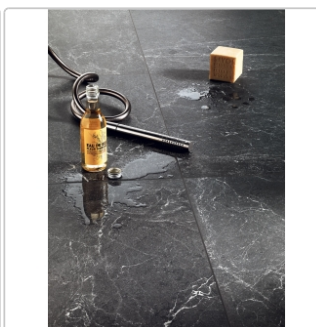

Produktinformation

Blustyle Advantage Graphite Lappata Boden- und Wandfliese 90x180 cm

Art-Nr.: ABGEADL1 / GTIN: 8026944186527 / Marke: [Blustyle](#)

Sonderangebot*

65,95EUR / m²

Sonderangebot 76,95EUR (Sie sparen 11,00EUR)

Grundpreis: 106,84EUR / Paket
inkl. 19% USt. zzgl. Versand

Mengenrabatt

Ab	62,95EUR - Sie sparen 14,00EUR,
48,6	Grundpreis: 101,98EUR / Paket
m²	

Lieferzeit: 3-4 Wochen - **WIRD FÜR SIE BESTELLT**