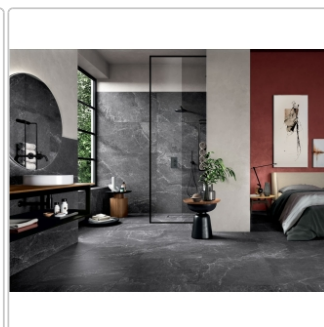

Produktinformation

Blustyle Advantage Graphite Lappata Boden- und Wandfliese 90x180 cm

Art-Nr.: ABGEADL1 / GTIN: 8026944186527 / Marke: [Blustyle](#)

Sonderangebot*

65,95EUR / m²

Sonderangebot 76,95EUR (Sie sparen 11,00EUR)

Grundpreis: 106,84EUR / Paket
inkl. 19% USt. zzgl. Versand

Mengenrabatt

Ab	62,95EUR - Sie sparen 14,00EUR,
48,6	Grundpreis: 101,98EUR / Paket
m²	

Lieferzeit: 3-4 Wochen - **WIRD FÜR SIE BESTELLT**