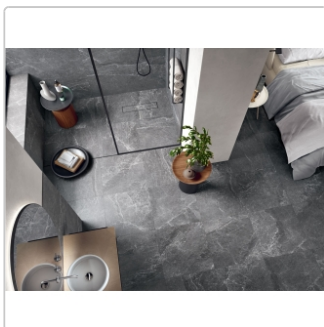

Art:	Boden- und Wandfliese
Farbe:	Advantage Graphite
Farbspiel:	V2 - mittlere Variation
Frostbeständig:	ja
Gewicht:	20,37 kg/m ²
Kalibriert:	ja
Material:	Feinsteinzeug
Materialstärke:	9 mm
Nennmass:	90x180 cm
Oberfläche:	lappata
Optik:	Steinoptik
Serie:	Advantage
Sortierung:	1. Sortierung
Stück je Paket:	1
Stück je Palette:	30