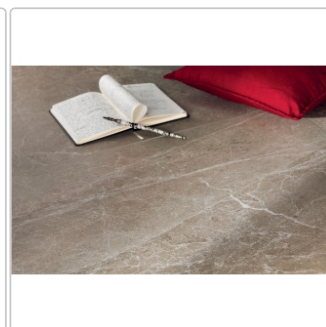

Produktinformation

Blustyle Advantage Greige Lappata Boden- und Wandfliese 90x180 cm

Art-Nr.: ABGEADL2 / GTIN: 8026944186534 / Marke: [Blustyle](#)

Sonderangebot*

65,95EUR / m²

Sonderangebot 76,95EUR (Sie sparen 11,00EUR)

Grundpreis: 106,84EUR / Paket
inkl. 19% USt. zzgl. Versand

Mengenrabatt

Ab	62,95EUR - Sie sparen 14,00EUR,
48,6	Grundpreis: 101,98EUR / Paket
m²	

Lieferzeit: 3-4 Wochen - **WIRD FÜR SIE BESTELLT**