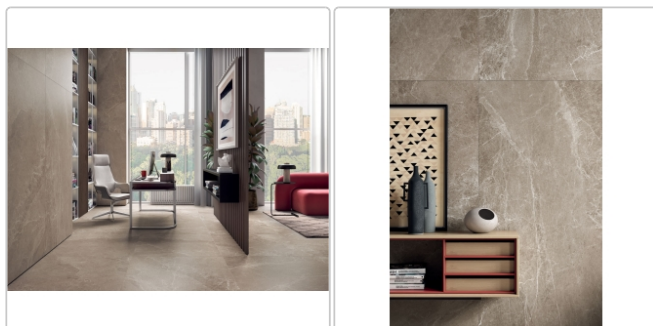

Art:	Boden- und Wandfliese
Farbe:	Advantage Greige
Farbspiel:	V2 - mittlere Variation
Frostbeständig:	ja
Gewicht:	20,37 kg/m ²
Kalibriert:	ja
Material:	Feinsteinzeug
Materialstärke:	9 mm
Nennmass:	90x180 cm
Oberfläche:	lappata
Optik:	Steinoptik
Serie:	Advantage
Sortierung:	1. Sortierung
Stück je Paket:	1
Stück je Palette:	30