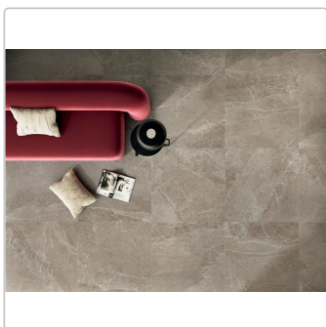

Produktinformation

Blustyle Advantage Greige Lappata Boden- und Wandfliese 90x180 cm

Art-Nr.: ABGEADL2 / GTIN: 8026944186534 / Marke: [Blustyle](#)

Sonderangebot*

65,95EUR / m²

Sonderangebot 76,95EUR (Sie sparen 11,00EUR)

Grundpreis: 106,84EUR / Paket
inkl. 19% USt. zzgl. Versand

Mengenrabatt

Ab	62,95EUR - Sie sparen 14,00EUR,
48,6	Grundpreis: 101,98EUR / Paket
m²	

Lieferzeit: 3-4 Wochen - **WIRD FÜR SIE BESTELLT**