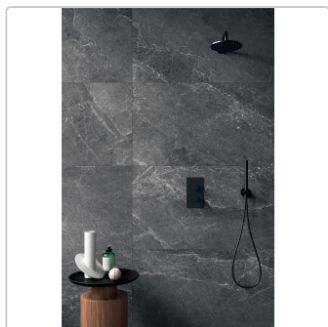

Lieferzeit: 3-4 Wochen - **WIRD FÜR SIE BESTELLT**

Produktinformation

| | |
|-------------------|-------------------------|
| Art: | Boden- und Wandfliese |
| Farbe: | Advantage Graphite |
| Farbspiel: | V2 - mittlere Variation |
| Frostbeständig: | ja |
| Gewicht: | 20,74 kg/m ² |
| Kalibriert: | ja |
| Material: | Feinsteinzeug |
| Materialstärke: | 9 mm |
| Nennmass: | 90x90 cm |
| Oberfläche: | lappata |
| Optik: | Steinoptik |
| Serie: | Advantage |
| Sortierung: | 1. Sortierung |
| Stück je Paket: | 2 |
| Stück je Palette: | 50 |