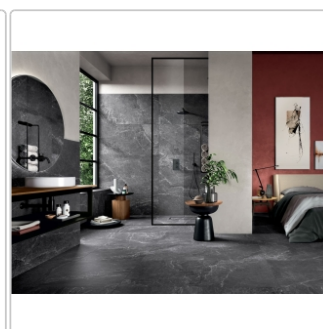

Produktinformation

Blustyle Advantage Graphite Lappata Boden- und Wandfliese 90x90 cm

Art-Nr.: ABGGADL1 / GTIN: 8026944186602 / Marke: [Blustyle](#)

Sonderangebot*

45,95EUR / m²

Sonderangebot 65,95EUR (Sie sparen 20,00EUR)

Grundpreis: 74,44EUR / Paket
inkl. 19% USt. zzgl. Versand

Mengenrabatt

Ab	42,95EUR - Sie sparen 23,00EUR,
40,5	Grundpreis: 69,58EUR / Paket
m²	

Lieferzeit: 3-4 Wochen - **WIRD FÜR SIE BESTELLT**