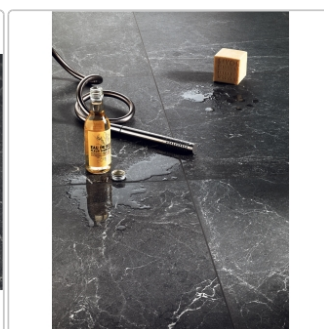

Produktinformation

Blustyle Advantage Graphite Lappata Boden- und Wandfliese 90x90 cm

Art-Nr.: ABGGADL1 / GTIN: 8026944186602 / Marke: [Blustyle](#)

Sonderangebot*

45,95EUR / m²

Sonderangebot 65,95EUR (Sie sparen 20,00EUR)

Grundpreis: 74,44EUR / Paket
inkl. 19% USt. zzgl. Versand

Mengenrabatt

Ab	42,95EUR - Sie sparen 23,00EUR,
40,5	Grundpreis: 69,58EUR / Paket
m²	

Lieferzeit: 3-4 Wochen - **WIRD FÜR SIE BESTELLT**