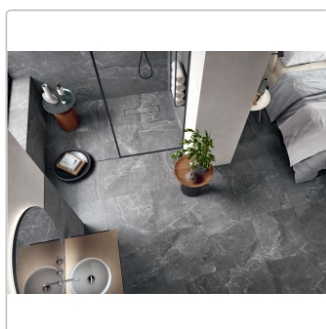

Produktinformation

Blustyle Advantage Graphite Lappata Boden- und Wandfliese 90x90 cm

Art-Nr.: ABGGADL1 / GTIN: 8026944186602 / Marke: [Blustyle](#)

Sonderangebot*

45,95EUR / m²

Sonderangebot 65,95EUR (Sie sparen 20,00EUR)

Grundpreis: 74,44EUR / Paket
inkl. 19% USt. zzgl. Versand

Mengenrabatt

Ab	42,95EUR - Sie sparen 23,00EUR,
40,5	Grundpreis: 69,58EUR / Paket
m²	

Lieferzeit: 3-4 Wochen - **WIRD FÜR SIE BESTELLT**