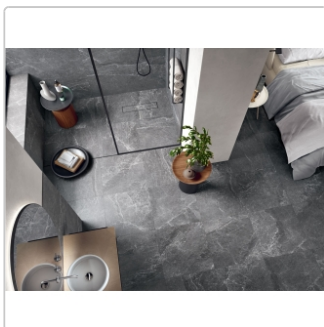

Produktinformation

Blustyle Advantage Graphite Lappata Boden- und Wandfliese 120x120 cm

Art-Nr.: ABG8ADL1 / Marke: [Blustyle](#)

Sonderangebot*

52,95EUR / m²

Sonderangebot 69,95EUR (Sie sparen 17,00EUR)

Grundpreis: 152,50EUR / Paket
inkl. 19% USt. zzgl. Versand

Mengenrabatt

Ab	49,95EUR - Sie sparen 20,00EUR,
57,6	Grundpreis: 143,86EUR / Paket
m ²	

Lieferzeit: 3-4 Wochen - **WIRD FÜR SIE BESTELLT**

Produktinformation

Art:	Boden- und Wandfliese
Farbe:	Advantage Graphite
Farbspiel:	V2 - mittlere Variation
Frostbeständig:	ja
Gewicht:	22,08 kg/m ²
Kalibriert:	ja
Material:	Feinsteinzeug
Materialstärke:	9 mm
Nennmass:	120x120 cm
Oberfläche:	lappata
Optik:	Steinoptik
Serie:	Advantage
Sortierung:	1. Sortierung
Stück je Paket:	2
Stück je Palette:	40