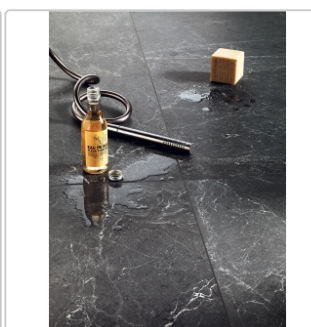

Produktinformation

Blustyle Advantage Graphite Lappata Boden- und Wandfliese 120x120 cm

Art-Nr.: ABG8ADL1 / Marke: [Blustyle](#)

Sonderangebot*

52,95EUR / m²

Sonderangebot 69,95EUR (Sie sparen 17,00EUR)

Grundpreis: 152,50EUR / Paket
inkl. 19% USt. zzgl. Versand

Mengenrabatt

Ab	49,95EUR - Sie sparen 20,00EUR,
57,6	Grundpreis: 143,86EUR / Paket
m ²	

Lieferzeit: 3-4 Wochen - **WIRD FÜR SIE BESTELLT**

Produktinformation

Art:	Boden- und Wandfliese
Farbe:	Advantage Graphite
Farbspiel:	V2 - mittlere Variation
Frostbeständig:	ja
Gewicht:	22,08 kg/m ²
Kalibriert:	ja
Material:	Feinsteinzeug
Materialstärke:	9 mm
Nennmass:	120x120 cm
Oberfläche:	lappata
Optik:	Steinoptik
Serie:	Advantage
Sortierung:	1. Sortierung
Stück je Paket:	2
Stück je Palette:	40