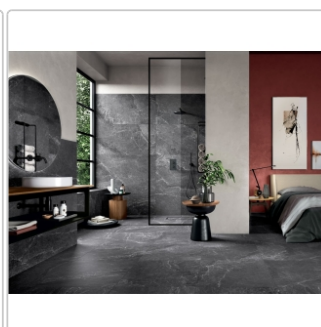

Produktinformation

Blustyle Advantage Graphite Lappata Boden- und Wandfliese 120x120 cm

Art-Nr.: ABG8ADL1 / Marke: [Blustyle](#)

Sonderangebot*

52,95EUR / m²

Sonderangebot 69,95EUR (Sie sparen 17,00EUR)

Grundpreis: 152,50EUR / Paket
inkl. 19% USt. zzgl. Versand

Mengenrabatt

Ab	49,95EUR - Sie sparen 20,00EUR,
57,6	Grundpreis: 143,86EUR / Paket
m ²	

Lieferzeit: 3-4 Wochen - **WIRD FÜR SIE BESTELLT**

Produktinformation

Art:	Boden- und Wandfliese
Farbe:	Advantage Graphite
Farbspiel:	V2 - mittlere Variation
Frostbeständig:	ja
Gewicht:	22,08 kg/m ²
Kalibriert:	ja
Material:	Feinsteinzeug
Materialstärke:	9 mm
Nennmass:	120x120 cm
Oberfläche:	lappata
Optik:	Steinoptik
Serie:	Advantage
Sortierung:	1. Sortierung
Stück je Paket:	2
Stück je Palette:	40