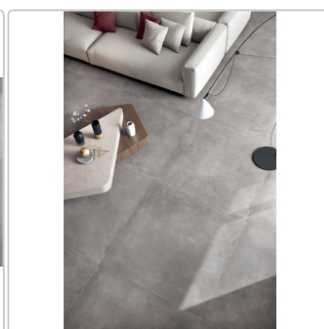

Produktinformation

Blustyle Blow Cement Crust Natural Boden- und Wandfliese 60x120 cm

Art-Nr.: ABGXBL00 / GTIN: 8026944195390 / Marke: [Blustyle](#)

Sonderangebot*

42,95EUR / m²

Sonderangebot 49,95EUR (Sie sparen 7,00EUR)

Grundpreis: 61,85EUR / Paket
inkl. 19% USt. zzgl. Versand

Mengenrabatt

Ab	39,95EUR - Sie sparen 10,00EUR,
51,84	Grundpreis: 57,53EUR / Paket
m²	

Lieferzeit: 3-4 Wochen - **WIRD FÜR SIE BESTELLT**