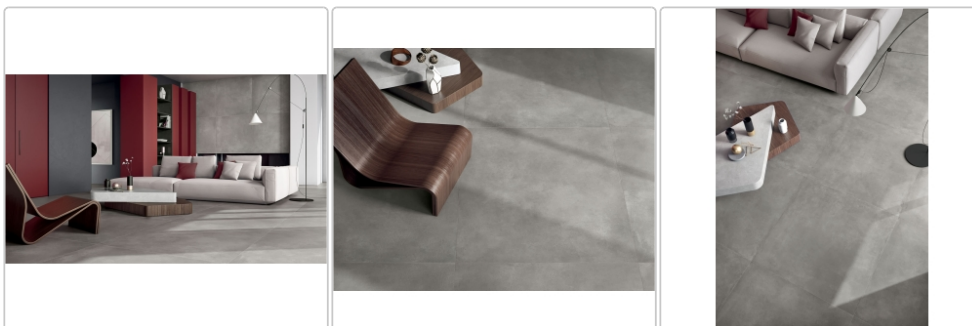

Art:	Boden- und Wandfliese
Farbe:	Blow Cement Crust
Farbspiel:	V3 - hohe Variation
Frostbeständig:	ja
Gewicht:	22,08 kg/m ²
Kalibriert:	ja
Material:	Feinsteinzeug
Materialstärke:	9 mm
Nennmass:	60x120 cm
Oberfläche:	Naturale
Optik:	Betonoptik
Rutschhemmung:	R11 A+B
Serie:	Blow
Sortierung:	1. Sortierung
Stück je Paket:	2
Stück je Palette:	72