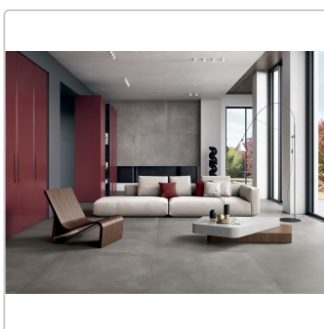

Produktinformation

Blustyle Blow Cement Crust Natural Boden- und Wandfliese 60x120 cm

Art-Nr.: ABGXBL00 / GTIN: 8026944195390 / Marke: [Blustyle](#)

Sonderangebot*

42,95EUR / m²

Sonderangebot 49,95EUR (Sie sparen 7,00EUR)

Grundpreis: 61,85EUR / Paket
inkl. 19% USt. zzgl. Versand

Mengenrabatt

Ab	39,95EUR - Sie sparen 10,00EUR,
51,84	Grundpreis: 57,53EUR / Paket
m²	

Lieferzeit: 3-4 Wochen - **WIRD FÜR SIE BESTELLT**