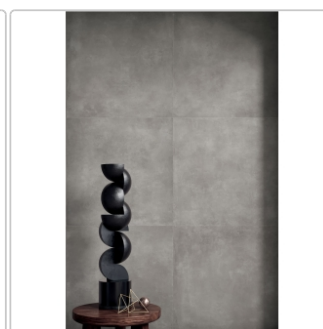

Produktinformation

Blustyle Blow Cement Crust Natural Boden- und Wandfliese 60x120 cm

Art-Nr.: ABGXBL00 / GTIN: 8026944195390 / Marke: [Blustyle](#)

Sonderangebot*

42,95EUR / m²

Sonderangebot 49,95EUR (Sie sparen 7,00EUR)

Grundpreis: 61,85EUR / Paket
inkl. 19% USt. zzgl. Versand

Mengenrabatt

Ab	39,95EUR - Sie sparen 10,00EUR,
51,84	Grundpreis: 57,53EUR / Paket
m²	

Lieferzeit: 3-4 Wochen - **WIRD FÜR SIE BESTELLT**