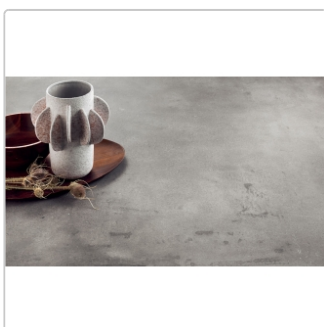

Produktinformation

Blustyle Blow Cement Rough Terrassenplatte 60x120 cm

Art-Nr.: BGXBL50 / GTIN: 8026944195475 / Marke: [Blustyle](#)

Sonderangebot*

39,95EUR / m²

Sonderangebot 62,95EUR (Sie sparen 23,00EUR)

Grundpreis: 28,76EUR / Paket

inkl. 19% USt. zzgl. Versand

Lieferzeit: **BEGRENZTE VERFÜGBARKEIT**
 Versandfertig in 24h
 Die Lieferung dauert 5-7 Werktage!

Produktinformation

Art:	Terrassenplatte
Farbspiel:	V3 - hohe Variation
Farbe:	Blow Cement
Frostbeständig:	ja
Gewicht:	45,13 kg/m ²
Kalibriert:	ja
Material:	Feinsteinzeug
Materialstärke:	20 mm
Nennmass:	60x120 cm
Optik:	Betnoptik
Rutschhemmung:	R11 A+B+C
Serie:	Blow
Sortierung:	1. Sortierung
Stück je Paket:	1
Stück je Palette:	36
Oberfläche:	Rough