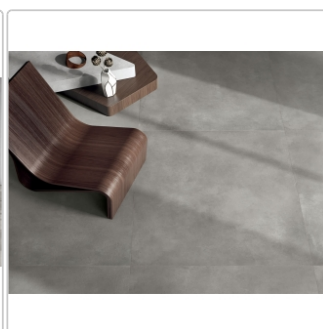

Produktinformation

Blustyle Blow Cement Crust Natural Boden- und Wandfliese 60x60 cm

Art-Nr.: ABGWBL00 / GTIN: 8026944195314 / Marke: [Blustyle](#)

Sonderangebot*

35,95EUR / m²

Sonderangebot 42,95EUR (Sie sparen 7,00EUR)

Grundpreis: 51,77EUR / Paket
inkl. 19% USt. zzgl. Versand

Mengenrabatt

Ab	32,95EUR - Sie sparen 10,00EUR,
46,08	Grundpreis: 47,45EUR / Paket
m²	

Lieferzeit: 3-4 Wochen - **WIRD FÜR SIE BESTELLT**