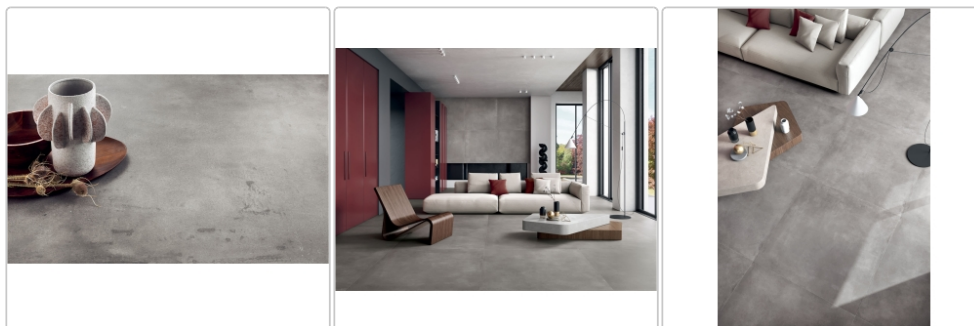

Art:	Boden- und Wandfliese
Farbe:	Blow Cement Crust
Farbspiel:	V3 - hohe Variation
Frostbeständig:	ja
Gewicht:	22,08 kg/m ²
Kalibriert:	ja
Material:	Feinsteinzeug
Materialstärke:	9 mm
Nennmass:	60x60 cm
Oberfläche:	Naturale
Optik:	Betonoptik
Rutschhemmung:	R11 A+B
Serie:	Blow
Sortierung:	1. Sortierung
Stück je Paket:	4
Stück je Palette:	128