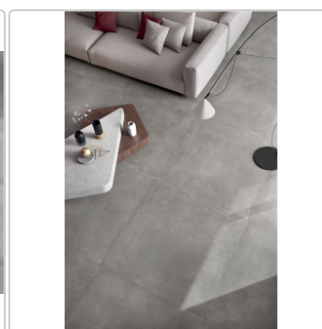

Produktinformation

Blustyle Blow Cement Crust Natural Boden- und Wandfliese 60x60 cm

Art-Nr.: ABGWBL00 / GTIN: 8026944195314 / Marke: [Blustyle](#)

Sonderangebot*

35,95EUR / m²

Sonderangebot 42,95EUR (Sie sparen 7,00EUR)

Grundpreis: 51,77EUR / Paket
inkl. 19% USt. zzgl. Versand

Mengenrabatt

Ab	32,95EUR - Sie sparen 10,00EUR,
46,08	Grundpreis: 47,45EUR / Paket
m²	

Lieferzeit: 3-4 Wochen - **WIRD FÜR SIE BESTELLT**