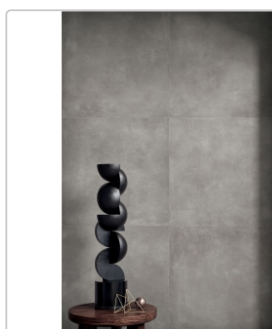

Produktinformation

Blustyle Blow Cement Crust Natural Boden- und Wandfliese 60x60 cm

Art-Nr.: ABGWBL00 / GTIN: 8026944195314 / Marke: [Blustyle](#)

Sonderangebot*

35,95EUR / m²

Sonderangebot 42,95EUR (Sie sparen 7,00EUR)

Grundpreis: 51,77EUR / Paket
inkl. 19% USt. zzgl. Versand

Mengenrabatt

Ab	32,95EUR - Sie sparen 10,00EUR,
46,08	Grundpreis: 47,45EUR / Paket
m²	

Lieferzeit: 3-4 Wochen - **WIRD FÜR SIE BESTELLT**