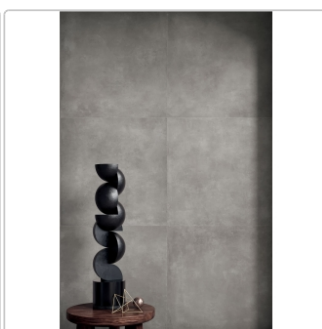

Produktinformation

Blustyle Blow Cement Flat Natural Boden- und Wandfliese 60x60 cm

Art-Nr.: ABGWBL05 / GTIN: 8026944195321 / Marke: [Blustyle](#)

Sonderangebot*

35,95EUR / m²

Sonderangebot 42,95EUR (Sie sparen 7,00EUR)

Grundpreis: 51,77EUR / Paket
inkl. 19% USt. zzgl. Versand

Mengenrabatt

Ab	32,95EUR - Sie sparen 10,00EUR,
46,08	Grundpreis: 47,45EUR / Paket
m²	

Lieferzeit: 3-4 Wochen - **WIRD FÜR SIE BESTELLT**