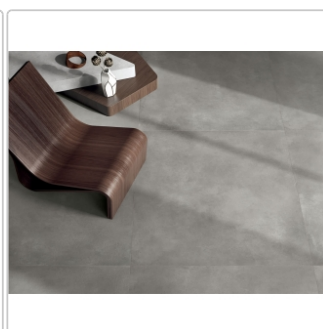

Produktinformation

Blustyle Blow Cement Flat Natural Boden- und Wandfliese 60x60 cm

Art-Nr.: ABGWBL05 / GTIN: 8026944195321 / Marke: [Blustyle](#)

Sonderangebot*

35,95EUR / m²

Sonderangebot 42,95EUR (Sie sparen 7,00EUR)

Grundpreis: 51,77EUR / Paket
inkl. 19% USt. zzgl. Versand

Mengenrabatt

Ab	32,95EUR - Sie sparen 10,00EUR,
46,08	Grundpreis: 47,45EUR / Paket
m²	

Lieferzeit: 3-4 Wochen - **WIRD FÜR SIE BESTELLT**