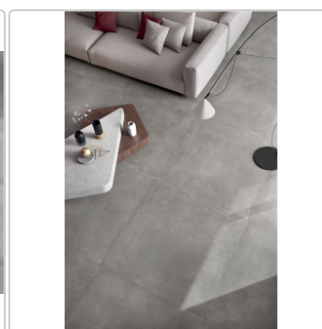

Produktinformation

Blustyle Blow Cement Flat Natural Boden- und Wandfliese 60x60 cm

Art-Nr.: ABGWBL05 / GTIN: 8026944195321 / Marke: [Blustyle](#)

Sonderangebot*

35,95EUR / m²

Sonderangebot 42,95EUR (Sie sparen 7,00EUR)

Grundpreis: 51,77EUR / Paket
inkl. 19% USt. zzgl. Versand

Mengenrabatt

Ab	32,95EUR - Sie sparen 10,00EUR,
46,08	Grundpreis: 47,45EUR / Paket
m²	

Lieferzeit: 3-4 Wochen - **WIRD FÜR SIE BESTELLT**