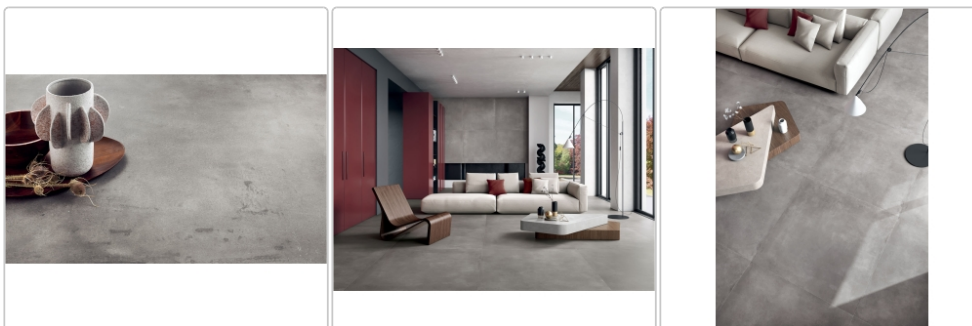

Art:	Boden- und Wandfliese
Farbe:	Blow Cement Flat
Farbspiel:	V2 - mittlere Variation
Frostbeständig:	ja
Gewicht:	22,08 kg/m ²
Kalibriert:	ja
Material:	Feinsteinzeug
Materialstärke:	9 mm
Nennmass:	60x60 cm
Oberfläche:	Naturale
Optik:	Betonoptik
Rutschhemmung:	R11 A+B
Serie:	Blow
Sortierung:	1. Sortierung
Stück je Paket:	4
Stück je Palette:	128