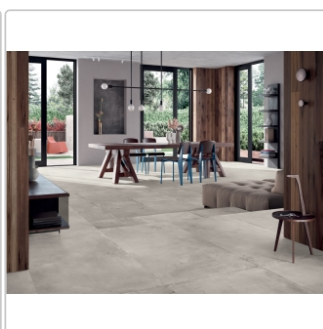

Produktinformation

Blustyle Blow Dust Crust Natural Boden- und Wandfliese 60x60 cm

Art-Nr.: ABGWBL10 / GTIN: 8026944195338 / Marke: [Blustyle](#)

Sonderangebot*

35,95EUR / m²

Sonderangebot 42,95EUR (Sie sparen 7,00EUR)

Grundpreis: 51,77EUR / Paket
inkl. 19% USt. zzgl. Versand

Mengenrabatt

Ab	32,95EUR - Sie sparen 10,00EUR,
46,08	Grundpreis: 47,45EUR / Paket
m²	

Lieferzeit: 3-4 Wochen - **WIRD FÜR SIE BESTELLT**