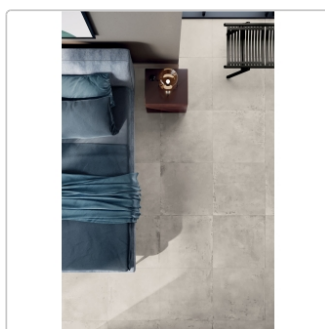

Produktinformation

Blustyle Blow Dust Crust Natural Boden- und Wandfliese 60x60 cm

Art-Nr.: ABGWBL10 / GTIN: 8026944195338 / Marke: [Blustyle](#)

Sonderangebot*

35,95EUR / m²

Sonderangebot 42,95EUR (Sie sparen 7,00EUR)

Grundpreis: 51,77EUR / Paket
inkl. 19% USt. zzgl. Versand

Mengenrabatt

Ab	32,95EUR - Sie sparen 10,00EUR,
46,08	Grundpreis: 47,45EUR / Paket
m²	

Lieferzeit: 3-4 Wochen - **WIRD FÜR SIE BESTELLT**