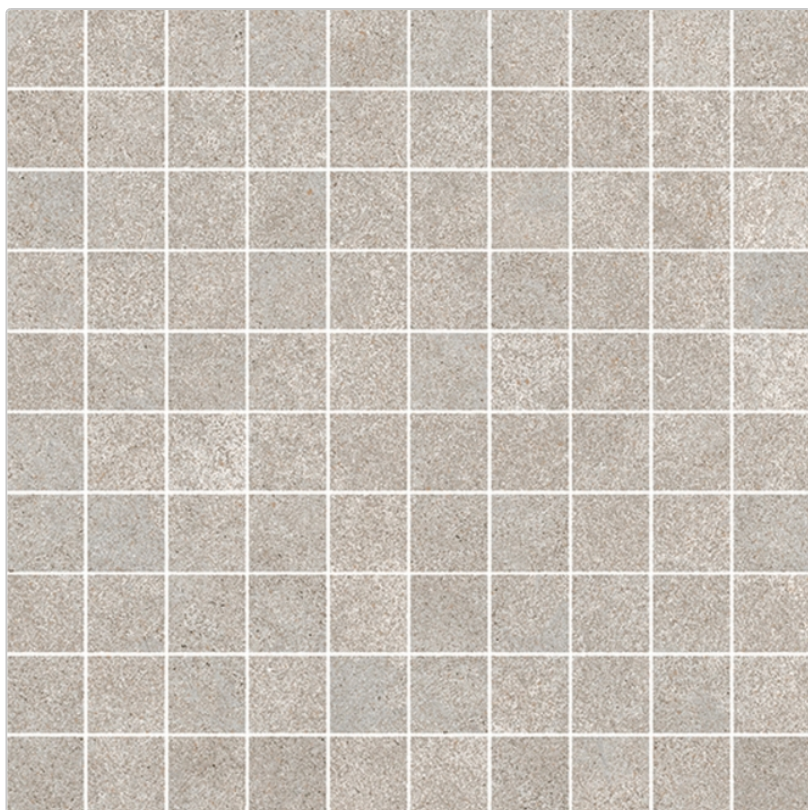

Produktinformation

Love Tiles Sense Light Grey Natural Mosaik 35x35 cm

Art-Nr.: 663.0154.047 / GTIN: 5606690137573 / Marke: [Love Tiles](#)

15,95EUR / Stück

Grundpreis: 79,75EUR / Paket

inkl. 19% USt. zzgl. Versand

Lieferzeit: 3-4 Wochen - **WIRD FÜR SIE
BESTELLT**