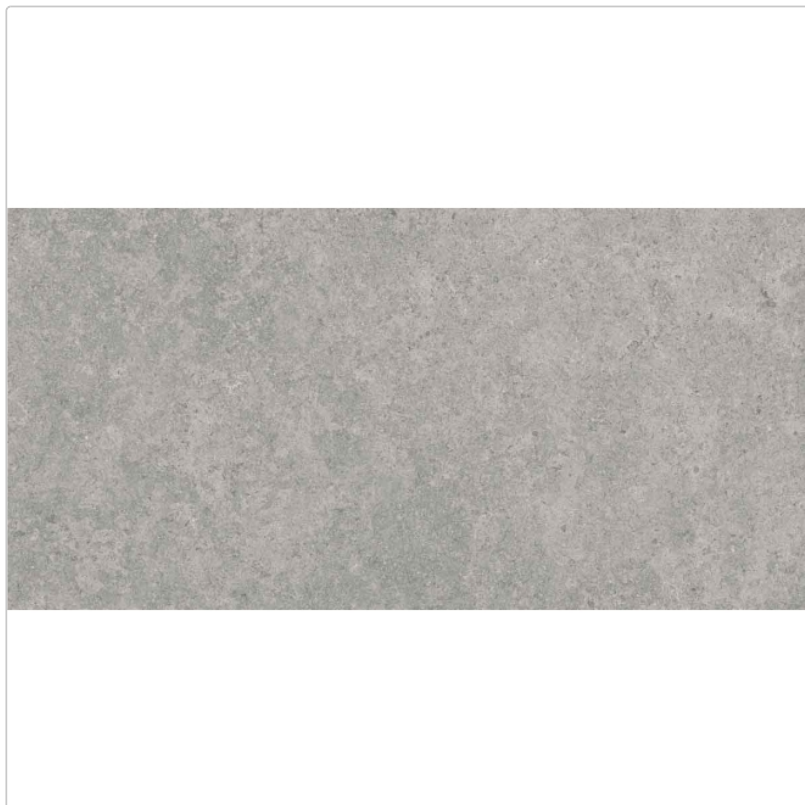

Produktinformation

Cotto d`Este Pura Grey Hammered Terrassenplatte 60x120 cm

Art-Nr.: AEGXPR50 / GTIN: 8026944196397 / Marke: [Cottodeste](#)

62,95EUR / m²

Grundpreis: 45,32EUR / Paket
inkl. 19% USt. zzgl. Versand

Mengenrabatt

Ab	59,95EUR - Sie sparen 3,00EUR,
25,92	Grundpreis: 43,16EUR / Paket
m ²	

Lieferzeit: 3-4 Wochen - **WIRD FÜR SIE
BESTELLT**

Art:	Terrassenplatte
Farbe:	Grey
Frostbeständig:	ja
Gewicht:	45,13 kg/m ²
Kalibriert:	ja
Material:	Feinsteinzeug
Materialstärke:	20 mm

Produktinformation

Nennmass: 60x120 cm
Optik: Natursteinoptik
Rutschhemmung: R11 A+B+C
Serie: Pura
Stück je Paket: 1
Stück je Palette: 36