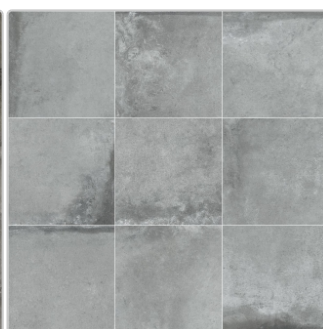

Produktinformation

PrimeCollection Heartland Clay Wand- und Bodenfliese 60,3x60,3 cm

Art-Nr.: HEACLA6060 / GTIN: 8018925856024 / Marke: [PrimeCollection](#)

34,95EUR / m²

Grundpreis: 51,73EUR / Paket
inkl. 19% USt. zzgl. Versand

Mengenrabatt

Ab	31,95EUR - Sie sparen 3,00EUR,
47,36	Grundpreis: 47,29EUR / Paket
m ²	

Lieferzeit: 3-4 Wochen - **WIRD FÜR SIE BESTELLT**

Produktinformation

Art:	Boden- und Wandfliese
Farbe:	Heartland Clay
Frostbeständig:	ja
Gewicht:	18,55 kg/m ²
Kalibriert:	nein
Material:	Feinsteinzeug
Materialstärke:	8,5 mm
Nennmass:	60,3x60,3 cm
Oberfläche:	Matt
Optik:	Terracottaoptik
Rutschhemmung:	R10
Serie:	Heartland
Sortierung:	1. Sortierung
Stück je Paket:	4
Stück je Palette:	128