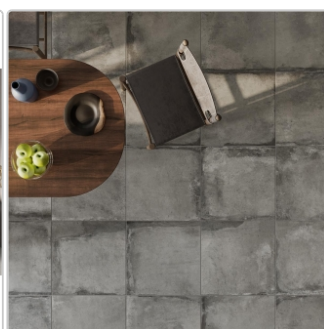

Produktinformation

PrimeCollection Heartland Clay Wand- und Bodenfliese 60,3x60,3 cm

Art-Nr.: HEACLA6060 / GTIN: 8018925856024 / Marke: [PrimeCollection](#)

34,95EUR / m²

Grundpreis: 51,73EUR / Paket
inkl. 19% USt. zzgl. Versand

Mengenrabatt

Ab	31,95EUR - Sie sparen 3,00EUR,
47,36	Grundpreis: 47,29EUR / Paket
m ²	

Lieferzeit: 3-4 Wochen - **WIRD FÜR SIE BESTELLT**

Produktinformation

Art:	Boden- und Wandfliese
Farbe:	Heartland Clay
Frostbeständig:	ja
Gewicht:	18,55 kg/m ²
Kalibriert:	nein
Material:	Feinsteinzeug
Materialstärke:	8,5 mm
Nennmass:	60,3x60,3 cm
Oberfläche:	Matt
Optik:	Terracottaoptik
Rutschhemmung:	R10
Serie:	Heartland
Sortierung:	1. Sortierung
Stück je Paket:	4
Stück je Palette:	128