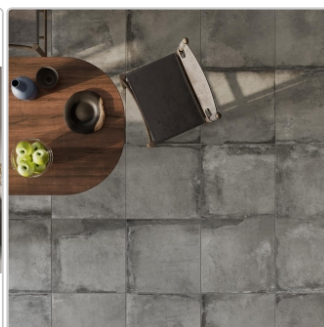

Produktinformation

PrimeCollection Heartland Clay Wand- und Bodenfliese 30x60,3 cm

Art-Nr.: HEACLA3060 / GTIN: 8018925855942 / Marke: [PrimeCollection](#)

32,95EUR / m²

Grundpreis: 47,45EUR / Paket
inkl. 19% USt. zzgl. Versand

Mengenrabatt

Ab	29,95EUR - Sie sparen 3,00EUR,
69,12	Grundpreis: 43,13EUR / Paket
m ²	

Lieferzeit: 3-4 Wochen - **WIRD FÜR SIE BESTELLT**

Produktinformation

Art:	Boden- und Wandfliese
Farbe:	Heartland Clay
Frostbeständig:	ja
Gewicht:	17,47 kg/m ²
Kalibriert:	nein
Material:	Feinsteinzeug
Materialstärke:	8,5 mm
Nennmass:	30x60,3 cm
Oberfläche:	Matt
Optik:	Terracottaoptik
Rutschhemmung:	R10
Serie:	Heartland
Sortierung:	1. Sortierung
Stück je Paket:	8
Stück je Palette:	384