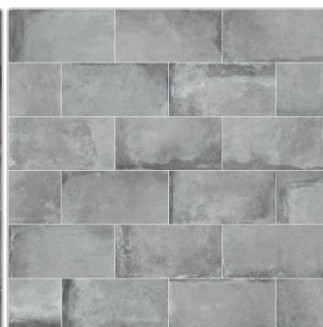

Produktinformation

PrimeCollection Heartland Clay Wand- und Bodenfliese 30x60,3 cm

Art-Nr.: HEACLA3060 / GTIN: 8018925855942 / Marke: [PrimeCollection](#)

32,95EUR / m²

Grundpreis: 47,45EUR / Paket
inkl. 19% USt. zzgl. Versand

Mengenrabatt

Ab	29,95EUR - Sie sparen 3,00EUR,
69,12	Grundpreis: 43,13EUR / Paket
m ²	

Lieferzeit: 3-4 Wochen - **WIRD FÜR SIE BESTELLT**

Produktinformation

Art:	Boden- und Wandfliese
Farbe:	Heartland Clay
Frostbeständig:	ja
Gewicht:	17,47 kg/m ²
Kalibriert:	nein
Material:	Feinsteinzeug
Materialstärke:	8,5 mm
Nennmass:	30x60,3 cm
Oberfläche:	Matt
Optik:	Terracottaoptik
Rutschhemmung:	R10
Serie:	Heartland
Sortierung:	1. Sortierung
Stück je Paket:	8
Stück je Palette:	384