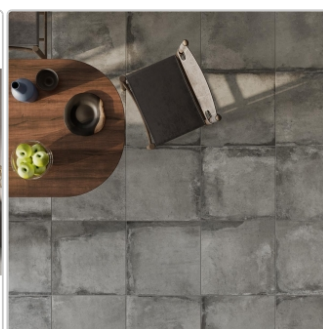

Produktinformation

PrimeCollection Heartland Clay Wand- und Bodenfliese 30x30 cm

Art-Nr.: HEACLA3030 / GTIN: 8018925856185 / Marke: [PrimeCollection](#)

32,95EUR / m²

Grundpreis: 44,48EUR / Paket
inkl. 19% USt. zzgl. Versand

Mengenrabatt

Ab 54 m² 29,95EUR - Sie sparen 3,00EUR,
Grundpreis: 40,43EUR / Paket

Lieferzeit: 3-4 Wochen - **WIRD FÜR SIE
BESTELLT**

Produktinformation

Art:	Boden- und Wandfliese
Farbe:	Heartland Clay
Frostbeständig:	ja
Gewicht:	19,39 kg/m ²
Kalibriert:	nein
Material:	Feinsteinzeug
Materialstärke:	8,5 mm
Nennmass:	30x30 cm
Oberfläche:	Matt
Optik:	Terracottaoptik
Rutschhemmung:	R10
Serie:	Heartland
Sortierung:	1. Sortierung
Stück je Paket:	15
Stück je Palette:	600