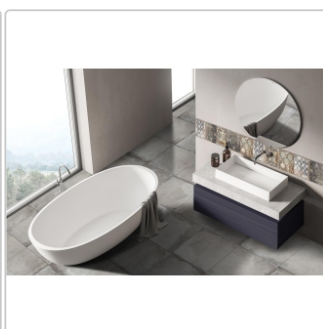

Produktinformation

PrimeCollection Heartland Clay Wand- und Bodenfliese 30x30 cm

Art-Nr.: HEACLA3030 / GTIN: 8018925856185 / Marke: [PrimeCollection](#)

32,95EUR / m²

Grundpreis: 44,48EUR / Paket
inkl. 19% USt. zzgl. Versand

Mengenrabatt

Ab 54 m² 29,95EUR - Sie sparen 3,00EUR,
Grundpreis: 40,43EUR / Paket

Lieferzeit: 3-4 Wochen - **WIRD FÜR SIE
BESTELLT**