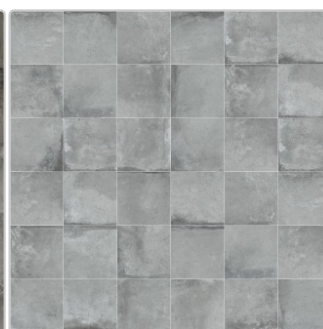

Produktinformation

PrimeCollection Heartland Clay Wand- und Bodenfliese 30x30 cm

Art-Nr.: HEACLA3030 / GTIN: 8018925856185 / Marke: [PrimeCollection](#)

32,95EUR / m²

Grundpreis: 44,48EUR / Paket
inkl. 19% USt. zzgl. Versand

Mengenrabatt

Ab 54 m² 29,95EUR - Sie sparen 3,00EUR,
Grundpreis: 40,43EUR / Paket

Lieferzeit: 3-4 Wochen - **WIRD FÜR SIE
BESTELLT**

Produktinformation

Art:	Boden- und Wandfliese
Farbe:	Heartland Clay
Frostbeständig:	ja
Gewicht:	19,39 kg/m ²
Kalibriert:	nein
Material:	Feinsteinzeug
Materialstärke:	8,5 mm
Nennmass:	30x30 cm
Oberfläche:	Matt
Optik:	Terracottaoptik
Rutschhemmung:	R10
Serie:	Heartland
Sortierung:	1. Sortierung
Stück je Paket:	15
Stück je Palette:	600