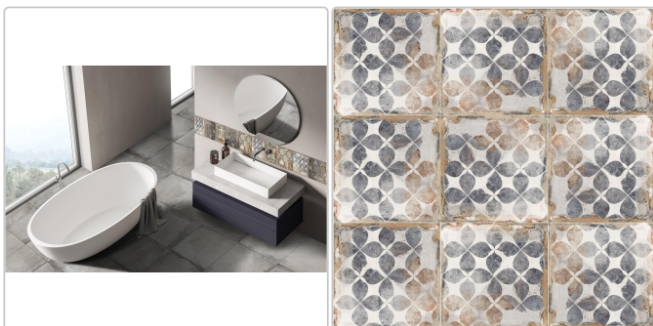

Produktinformation

Art:	Dekor
Farbe:	Heartland Leaf
Frostbeständig:	ja
Gewicht:	19,39 kg/m²
Kalibriert:	nein
Material:	Feinsteinzeug
Materialstärke:	8,5 mm
Nennmass:	30x30 cm
Oberfläche:	Matt
Optik:	Terracottaoptik
Rutschhemmung:	R10
Serie:	Heartland
Sortierung:	1. Sortierung
Stück je Paket:	15
Stück je Palette:	600

Hersteller

Kontaktinformation gem. Art. 19 EU GPSR

Postanschrift

Gambini Group

Via Radici in Piano 675
41049 Sassuolo (MO)
Italia

Elektronische Adresse