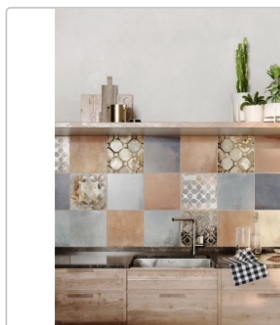

Produktinformation

PrimeCollection Heartland Leaf Dekor 30x30 cm

Art-Nr.: HEALEA3030 / GTIN: 8018925856505 / Marke: [PrimeCollection](#)

39,95EUR / m²

Grundpreis: 53,93EUR / Paket
inkl. 19% USt. zzgl. Versand

Mengenrabatt

Ab 54 m² 36,95EUR - Sie sparen 3,00EUR,
Grundpreis: 49,88EUR / Paket

Lieferzeit: 3-4 Wochen - **WIRD FÜR SIE BESTELLT**