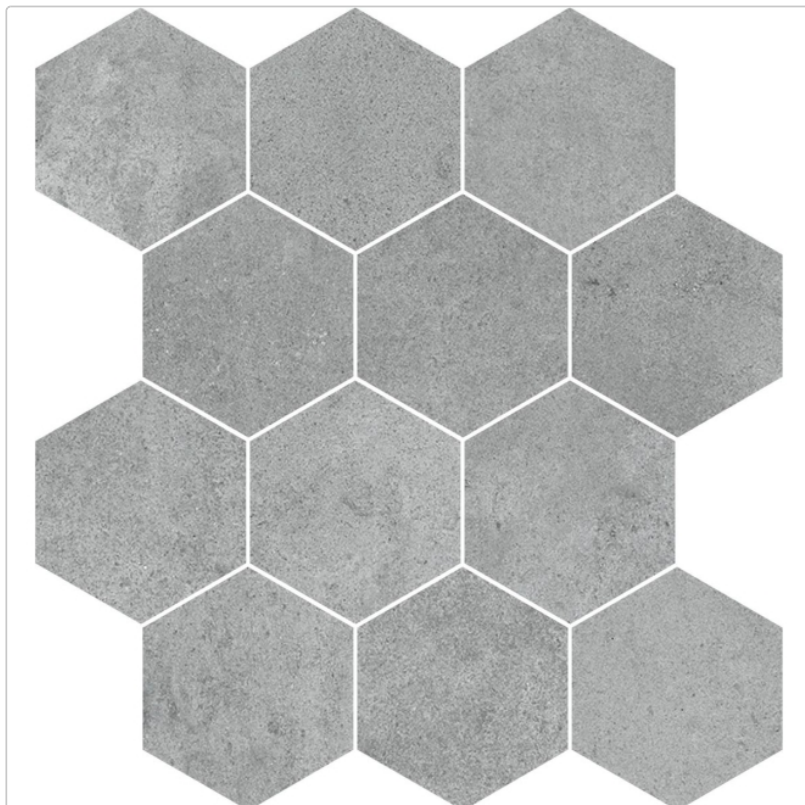

# PrimeCollection Heartland Clay Mosaik Esagone 28x32 cm

Art-Nr.: HEACLAMOSESA / GTIN: 8018925857182 / Marke: [PrimeCollection](#)

**129,95EUR** / m<sup>2</sup>

Grundpreis: 70,17EUR / Paket  
inkl. 19% USt. zzgl. Versand

Lieferzeit: 3-4 Wochen - **WIRD FÜR SIE  
BESTELLT**

Art:	Mosaik
Farbe:	Heartland Clay
Frostbeständig:	ja
Gewicht:	12,83 kg/m <sup>2</sup>
Kalibriert:	nein
Material:	Feinsteinzeug
Materialstärke:	8,5 mm