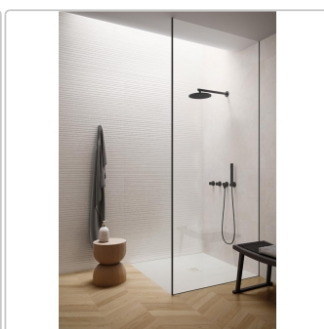

Produktinformation

Flaviker Double Plain White Boden- und Wandfliese Natural 120x120 cm

Art-Nr.: 0014148 / GTIN: 8033543065696 / Marke: [Flaviker](#)

Sonderangebot*

59,95EUR / m²

Sonderangebot 66,95EUR (Sie sparen 7,00EUR)

Grundpreis: 172,66EUR / Paket
inkl. 19% USt. zzgl. Versand

Mengenrabatt

Ab	51,95EUR - Sie sparen 15,00EUR,
51,84	Grundpreis: 149,62EUR / Paket
m²	

Lieferzeit: 3-4 Wochen - **WIRD FÜR SIE
BESTELT**