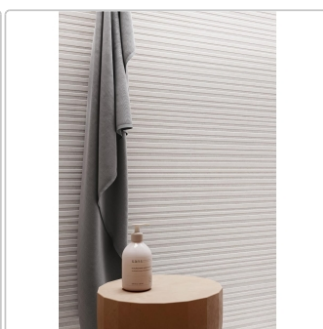

Produktinformation

Flaviker Double Plain White Boden- und Wandfliese Natural 120x120 cm

Art-Nr.: 0014148 / GTIN: 8033543065696 / Marke: [Flaviker](#)

Sonderangebot*

59,95EUR / m²

Sonderangebot 66,95EUR (Sie sparen 7,00EUR)

Grundpreis: 172,66EUR / Paket
inkl. 19% USt. zzgl. Versand

Mengenrabatt

Ab	51,95EUR - Sie sparen 15,00EUR,
51,84	Grundpreis: 149,62EUR / Paket
m²	

Lieferzeit: 3-4 Wochen - **WIRD FÜR SIE
BESTELT**