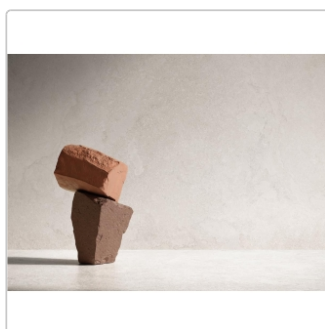

Produktinformation

Flaviker Double Plain White Boden- und Wandfliese Natural 120x120 cm

Art-Nr.: 0014148 / GTIN: 8033543065696 / Marke: [Flaviker](#)

Sonderangebot*

59,95EUR / m²

Sonderangebot 66,95EUR (Sie sparen 7,00EUR)

Grundpreis: 172,66EUR / Paket
inkl. 19% USt. zzgl. Versand

Mengenrabatt

Ab	51,95EUR - Sie sparen 15,00EUR,
51,84	Grundpreis: 149,62EUR / Paket
m²	

Lieferzeit: 3-4 Wochen - **WIRD FÜR SIE
BESTELT**