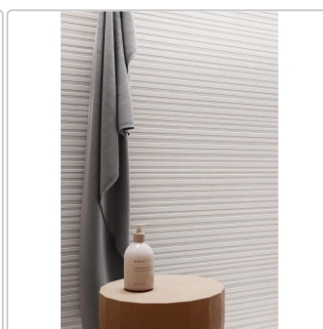

Produktinformation

Flaviker Double Plain White Boden- und Wandfliese Natural 120x120 cm

Art-Nr.: 0014148 / GTIN: 8033543065696 / Marke: [Flaviker](#)

Sonderangebot*

59,95EUR / m²

Sonderangebot 66,95EUR (Sie sparen 7,00EUR)

Lieferzeit: 3-4 Wochen - **WIRD FÜR SIE BESTELLT**

Produktinformation

| | |
|-------------------|-------------------------|
| Art: | Boden- und Wandfliese |
| Farbspiel: | V2 - mittlere Variation |
| Dekor: | Plain |
| Farbe: | Plain White |
| Frostbeständig: | ja |
| Gewicht: | 20,0 kg/m ² |
| Kalibriert: | ja |
| Material: | Feinsteinzeug |
| Materialstärke: | 8,5 mm |
| Nennmass: | 120x120 cm |
| Oberfläche: | Matt |
| Optik: | Natursteinoptik |
| Rutschhemmung: | R10 A+B+C |
| Serie: | Double |
| Sortierung: | 1. Sortierung |
| Stück je Paket: | 2 |
| Stück je Palette: | 36 |