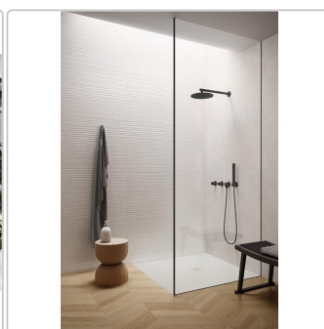

Produktinformation

Flaviker Double Plain White Boden- und Wandfliese Natural 120x120 cm

Art-Nr.: 0014148 / GTIN: 8033543065696 / Marke: [Flaviker](#)

Sonderangebot*

59,95EUR / m²

Sonderangebot 66,95EUR (Sie sparen 7,00EUR)

Grundpreis: 172,66EUR / Paket
inkl. 19% USt. zzgl. Versand

Mengenrabatt

Ab	56,95EUR - Sie sparen 10,00EUR,
51,84	Grundpreis: 164,02EUR / Paket
m²	

Lieferzeit: 3-4 Wochen - **WIRD FÜR SIE BESTELLT**