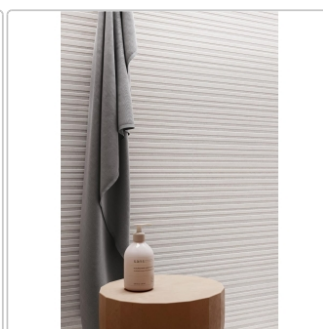

Produktinformation

Flaviker Double Plain White Boden- und Wandfliese Natural 60x120 cm

Art-Nr.: 0014153 / GTIN: 8033543065740 / Marke: [Flaviker](#)

42,95EUR / m²

Grundpreis: 61,85EUR / Paket
inkl. 19% USt. zzgl. Versand

Mengenrabatt

Ab	37,95EUR - Sie sparen 5,00EUR,
51,84	Grundpreis: 54,65EUR / Paket
m ²	

Lieferzeit: Versandfertig in 24h
Die Lieferung dauert 5-7 Werktage!

Produktinformation

Art:	Boden- und Wandfliese
Farbspiel:	V2 - mittlere Variation
Dekor:	Plain
Farbe:	Plain White
Frostbeständig:	ja
Gewicht:	20,0 kg/m ²
Kalibriert:	ja
Material:	Feinsteinzeug
Materialstärke:	8,5 mm
Nennmass:	60x120 cm
Oberfläche:	Matt
Optik:	Natursteinoptik
Rutschhemmung:	R10 A+B+C
Serie:	Double
Sortierung:	1. Sortierung
Stück je Paket:	2
Stück je Palette:	72