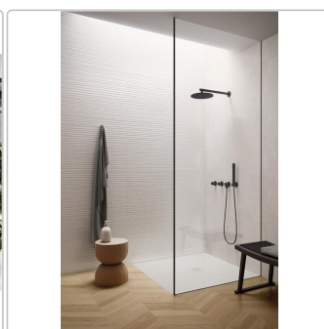

Produktinformation

Flaviker Double Plain White Boden- und Wandfliese Natural 60x120 cm

Art-Nr.: 0014153 / GTIN: 8033543065740 / Marke: [Flaviker](#)

42,95EUR / m²

Grundpreis: 61,85EUR / Paket
inkl. 19% USt. zzgl. Versand

Mengenrabatt

Ab	37,95EUR - Sie sparen 5,00EUR,
51,84	Grundpreis: 54,65EUR / Paket
m ²	

Lieferzeit: Versandfertig in 24h
Die Lieferung dauert 5-7 Werktage!

Produktinformation

Art:	Boden- und Wandfliese
Farbspiel:	V2 - mittlere Variation
Dekor:	Plain
Farbe:	Plain White
Frostbeständig:	ja
Gewicht:	20,0 kg/m ²
Kalibriert:	ja
Material:	Feinsteinzeug
Materialstärke:	8,5 mm
Nennmass:	60x120 cm
Oberfläche:	Matt
Optik:	Natursteinoptik
Rutschhemmung:	R10 A+B+C
Serie:	Double
Sortierung:	1. Sortierung
Stück je Paket:	2
Stück je Palette:	72