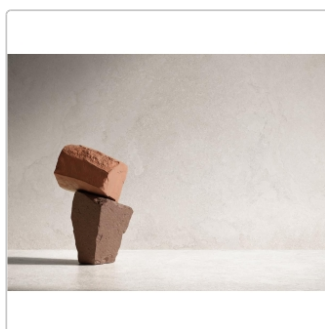

Produktinformation

Flaviker Double Plain White Boden- und Wandfliese Natural 60x120 cm

Art-Nr.: 0014153 / GTIN: 8033543065740 / Marke: [Flaviker](#)

42,95EUR / m²

Grundpreis: 61,85EUR / Paket
inkl. 19% USt. zzgl. Versand

Mengenrabatt

Ab	37,95EUR - Sie sparen 5,00EUR,
51,84	Grundpreis: 54,65EUR / Paket
m ²	

Lieferzeit: Versandfertig in 24h
Die Lieferung dauert 5-7 Werktag!

Produktinformation

Art:	Boden- und Wandfliese
Farbspiel:	V2 - mittlere Variation
Dekor:	Plain
Farbe:	Plain White
Frostbeständig:	ja
Gewicht:	20,0 kg/m ²
Kalibriert:	ja
Material:	Feinsteinzeug
Materialstärke:	8,5 mm
Nennmass:	60x120 cm
Oberfläche:	Matt
Optik:	Natursteinoptik
Rutschhemmung:	R10 A+B+C
Serie:	Double
Sortierung:	1. Sortierung
Stück je Paket:	2
Stück je Palette:	72