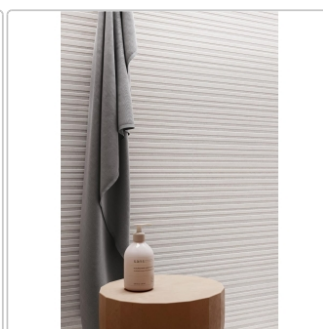

Produktinformation

Flaviker Double Plain White Boden- und Wandfliese Natural 60x120 cm

Art-Nr.: 0014153 / GTIN: 8033543065740 / Marke: [Flaviker](#)

42,95EUR / m²

Grundpreis: 61,85EUR / Paket
inkl. 19% USt. zzgl. Versand

Mengenrabatt

Ab	37,95EUR - Sie sparen 5,00EUR,
51,84	Grundpreis: 54,65EUR / Paket
m ²	

Lieferzeit: Versandfertig in 24h
Die Lieferung dauert 5-7 Werktag!

Produktinformation

Art:	Boden- und Wandfliese
Farbspiel:	V2 - mittlere Variation
Dekor:	Plain
Farbe:	Plain White
Frostbeständig:	ja
Gewicht:	20,0 kg/m ²
Kalibriert:	ja
Material:	Feinsteinzeug
Materialstärke:	8,5 mm
Nennmass:	60x120 cm
Oberfläche:	Matt
Optik:	Natursteinoptik
Rutschhemmung:	R10 A+B+C
Serie:	Double
Sortierung:	1. Sortierung
Stück je Paket:	2
Stück je Palette:	72