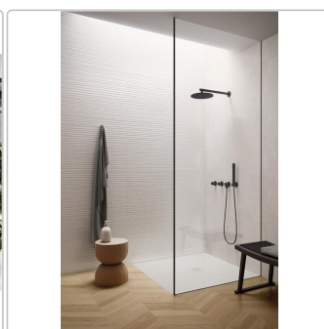

Produktinformation

Flaviker Double Plain White Boden- und Wandfliese Natural 60x120 cm

Art-Nr.: 0014153 / GTIN: 8033543065740 / Marke: [Flaviker](#)

42,95EUR / m²

Grundpreis: 61,85EUR / Paket
inkl. 19% USt. zzgl. Versand

Mengenrabatt

Ab	37,95EUR - Sie sparen 5,00EUR,
51,84	Grundpreis: 54,65EUR / Paket
m ²	

Lieferzeit: Versandfertig in 24h
Die Lieferung dauert 5-7 Werktag!

Produktinformation

Art:	Boden- und Wandfliese
Farbspiel:	V2 - mittlere Variation
Dekor:	Plain
Farbe:	Plain White
Frostbeständig:	ja
Gewicht:	20,0 kg/m ²
Kalibriert:	ja
Material:	Feinsteinzeug
Materialstärke:	8,5 mm
Nennmass:	60x120 cm
Oberfläche:	Matt
Optik:	Natursteinoptik
Rutschhemmung:	R10 A+B+C
Serie:	Double
Sortierung:	1. Sortierung
Stück je Paket:	2
Stück je Palette:	72