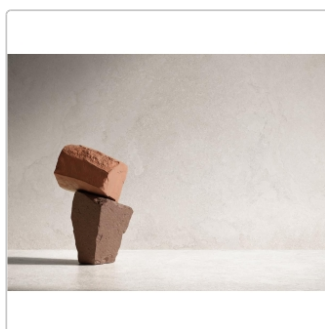

Produktinformation

Flaviker Double Plain White Boden- und Wandfliese Natural 60x120 cm

Art-Nr.: 0014153 / GTIN: 8033543065740 / Marke: [Flaviker](#)

42,95EUR / m²

Grundpreis: 61,85EUR / Paket
inkl. 19% USt. zzgl. Versand

Mengenrabatt

Ab	39,95EUR - Sie sparen 3,00EUR,
51,84	Grundpreis: 57,53EUR / Paket
m ²	

Lieferzeit: Versandfertig in 24h
Die Lieferung dauert 5-7 Werktage!

Produktinformation

Art:	Boden- und Wandfliese
Farbspiel:	V2 - mittlere Variation
Dekor:	Plain
Farbe:	Plain White
Frostbeständig:	ja
Gewicht:	20,0 kg/m ²
Kalibriert:	ja
Material:	Feinsteinzeug
Materialstärke:	8,5 mm
Nennmass:	60x120 cm
Oberfläche:	Matt
Optik:	Natursteinoptik
Rutschhemmung:	R10 A+B+C
Serie:	Double
Sortierung:	1. Sortierung
Stück je Paket:	2
Stück je Palette:	72