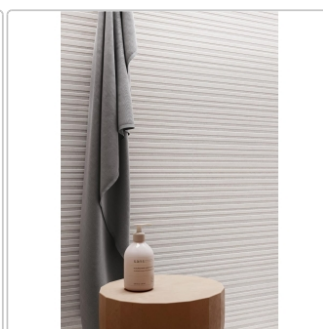

Produktinformation

Flaviker Double Plain White Boden- und Wandfliese Natural 60x120 cm

Art-Nr.: 0014153 / GTIN: 8033543065740 / Marke: [Flaviker](#)

42,95EUR / m²

Grundpreis: 61,85EUR / Paket
inkl. 19% USt. zzgl. Versand

Mengenrabatt

Ab	39,95EUR - Sie sparen 3,00EUR,
51,84	Grundpreis: 57,53EUR / Paket
m ²	

Lieferzeit: Versandfertig in 24h
Die Lieferung dauert 5-7 Werktage!

Produktinformation

Art:	Boden- und Wandfliese
Farbspiel:	V2 - mittlere Variation
Dekor:	Plain
Farbe:	Plain White
Frostbeständig:	ja
Gewicht:	20,0 kg/m ²
Kalibriert:	ja
Material:	Feinsteinzeug
Materialstärke:	8,5 mm
Nennmass:	60x120 cm
Oberfläche:	Matt
Optik:	Natursteinoptik
Rutschhemmung:	R10 A+B+C
Serie:	Double
Sortierung:	1. Sortierung
Stück je Paket:	2
Stück je Palette:	72