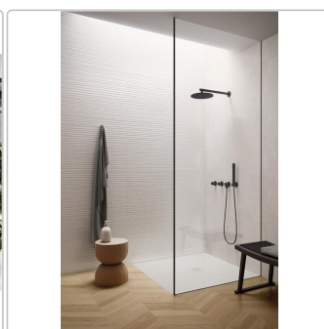

Produktinformation

Flaviker Double Plain White Boden- und Wandfliese Natural 60x120 cm

Art-Nr.: 0014153 / GTIN: 8033543065740 / Marke: [Flaviker](#)

42,95EUR / m²

Grundpreis: 61,85EUR / Paket
inkl. 19% USt. zzgl. Versand

Mengenrabatt

Ab	39,95EUR - Sie sparen 3,00EUR,
51,84	Grundpreis: 57,53EUR / Paket
m ²	

Lieferzeit: Versandfertig in 24h
Die Lieferung dauert 5-7 Werktage!

Produktinformation

Art:	Boden- und Wandfliese
Farbspiel:	V2 - mittlere Variation
Dekor:	Plain
Farbe:	Plain White
Frostbeständig:	ja
Gewicht:	20,0 kg/m ²
Kalibriert:	ja
Material:	Feinsteinzeug
Materialstärke:	8,5 mm
Nennmass:	60x120 cm
Oberfläche:	Matt
Optik:	Natursteinoptik
Rutschhemmung:	R10 A+B+C
Serie:	Double
Sortierung:	1. Sortierung
Stück je Paket:	2
Stück je Palette:	72