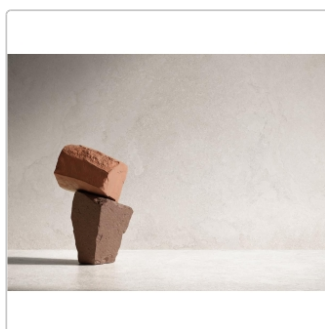

Produktinformation

Flaviker Double Plain White Boden- und Wandfliese Natural 60x120 cm

Art-Nr.: 0014153 / GTIN: 8033543065740 / Marke: [Flaviker](#)

42,95EUR / m²

Grundpreis: 61,85EUR / Paket
inkl. 19% USt. zzgl. Versand

Mengenrabatt

Ab	37,95EUR - Sie sparen 5,00EUR,
51,84	Grundpreis: 54,65EUR / Paket
m ²	

Lieferzeit: Versandfertig in 24h
Die Lieferung dauert 5-7 Werktage!

Produktinformation

Art:	Boden- und Wandfliese
Farbspiel:	V2 - mittlere Variation
Dekor:	Plain
Farbe:	Plain White
Frostbeständig:	ja
Gewicht:	20,0 kg/m ²
Kalibriert:	ja
Material:	Feinsteinzeug
Materialstärke:	8,5 mm
Nennmass:	60x120 cm
Oberfläche:	Matt
Optik:	Natursteinoptik
Rutschhemmung:	R10 A+B+C
Serie:	Double
Sortierung:	1. Sortierung
Stück je Paket:	2
Stück je Palette:	72