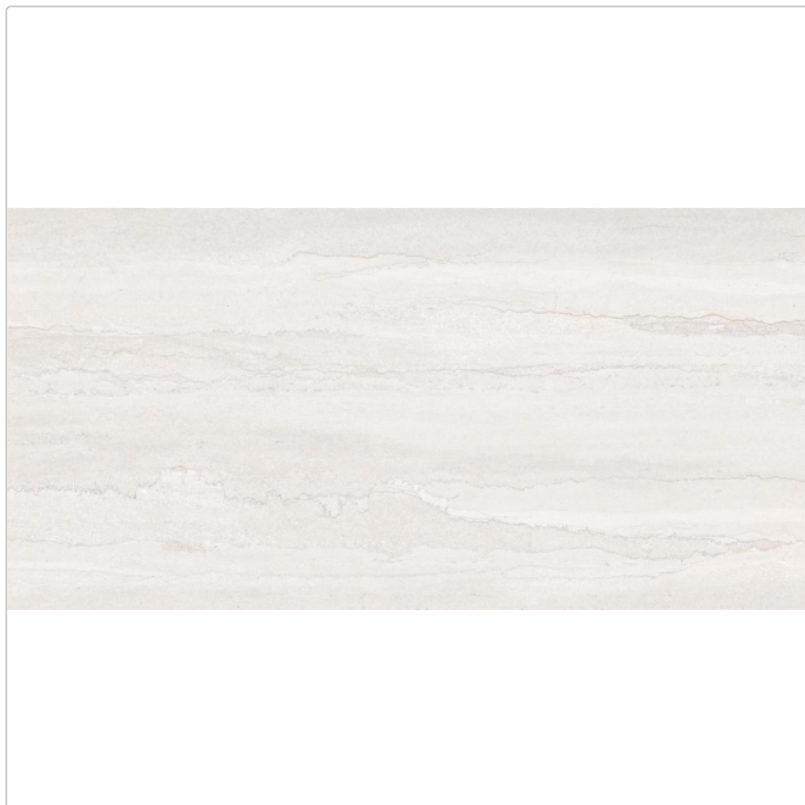

Produktinformation

Flaviker Double Linear White Boden- und Wandfliese Natural 80x160 cm

Art-Nr.: 0014604 / GTIN: 8033543607322 / Marke: [Flaviker](#)

59,95EUR / m²

Grundpreis: 153,47EUR / Paket
inkl. 19% USt. zzgl. Versand

Mengenrabatt

Ab	56,95EUR - Sie sparen 3,00EUR,
56,32	Grundpreis: 145,79EUR / Paket
m ²	

Lieferzeit: 3-4 Wochen - **WIRD FÜR SIE BESTELLT**

Produktinformation

Art:	Boden- und Wandfliese
Dekor:	Linear
Farbe:	Linear White
Farbspiel:	V2 - mittlere Variation
Frostbeständig:	ja
Gewicht:	20,0 kg/m ²
Kalibriert:	ja
Material:	Feinsteinzeug
Materialstärke:	8,5 mm
Nennmass:	80x160 cm
Oberfläche:	Matt
Optik:	Natursteinoptik
Rutschhemmung:	R10 A+B+C
Serie:	Double
Sortierung:	1. Sortierung
Stück je Paket:	2
Stück je Palette:	44