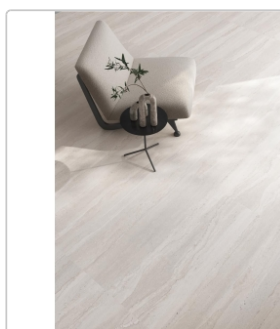

Produktinformation

Flaviker Double Linear White Boden- und Wandfliese Natural 120x120 cm

Art-Nr.: 0014189 / GTIN: 8033543065887 / Marke: [Flaviker](#)

Sonderangebot*

59,95EUR / m²

Sonderangebot 66,95EUR (Sie sparen 7,00EUR)

Grundpreis: 172,66EUR / Paket
inkl. 19% USt. zzgl. Versand

Mengenrabatt

Ab	56,95EUR - Sie sparen 10,00EUR,
51,84	Grundpreis: 164,02EUR / Paket
m²	

Lieferzeit: 3-4 Wochen - **WIRD FÜR SIE BESTELLT**