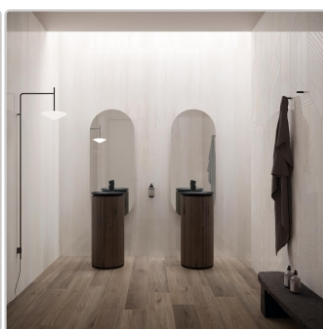

Produktinformation

Flaviker Double Linear White Boden- und Wandfliese Natural 120x120 cm

Art-Nr.: 0014189 / GTIN: 8033543065887 / Marke: [Flaviker](#)

Sonderangebot*

59,95EUR / m²

Sonderangebot 66,95EUR (Sie sparen 7,00EUR)

Grundpreis: 172,66EUR / Paket
inkl. 19% USt. zzgl. Versand

Mengenrabatt

Ab	56,95EUR - Sie sparen 10,00EUR,
51,84	Grundpreis: 164,02EUR / Paket
m²	

Lieferzeit: 3-4 Wochen - **WIRD FÜR SIE BESTELLT**