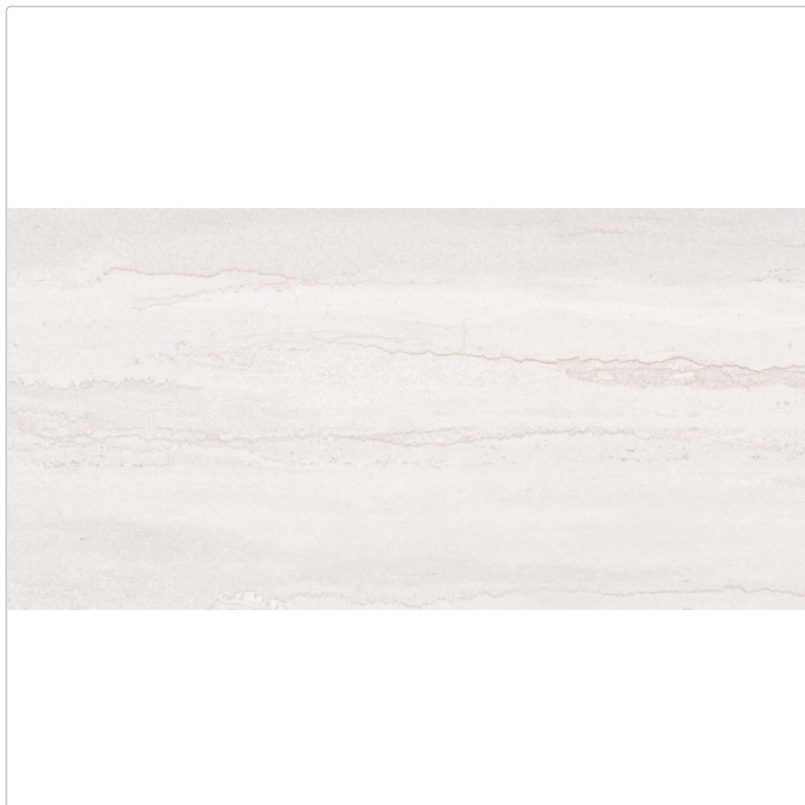

Produktinformation

Flaviker Double Linear White Boden- und Wandfliese Natural 60x120 cm

Art-Nr.: 0014192 / GTIN: 8033543065917 / Marke: [Flaviker](#)

44,95EUR / m²

Grundpreis: 64,73EUR / Paket
inkl. 19% USt. zzgl. Versand

Mengenrabatt

Ab	42,95EUR - Sie sparen 2,00EUR,
51,84	Grundpreis: 61,85EUR / Paket
m²	

Lieferzeit: 3-4 Wochen - **WIRD FÜR SIE BESTELLT**