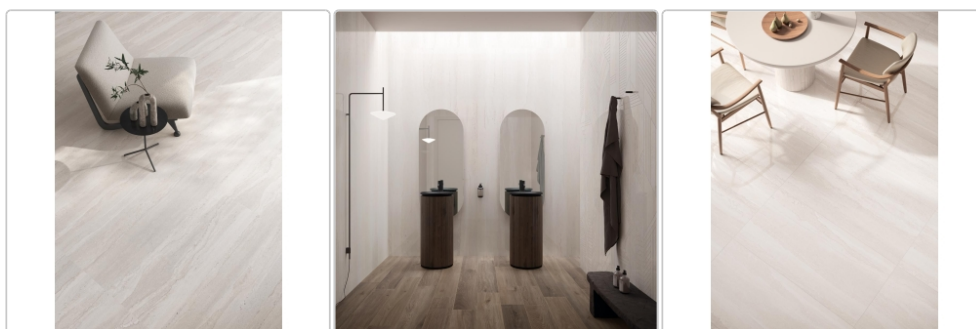

Produktinformation

Flaviker Double Linear White Boden- und Wandfliese Natural 60x120 cm

Art-Nr.: 0014192 / GTIN: 8033543065917 / Marke: [Flaviker](#)

44,95EUR / m²

Grundpreis: 64,73EUR / Paket
inkl. 19% USt. zzgl. Versand

Mengenrabatt

Ab	42,95EUR - Sie sparen 2,00EUR,
51,84	Grundpreis: 61,85EUR / Paket
m²	

Lieferzeit: 3-4 Wochen - **WIRD FÜR SIE BESTELLT**