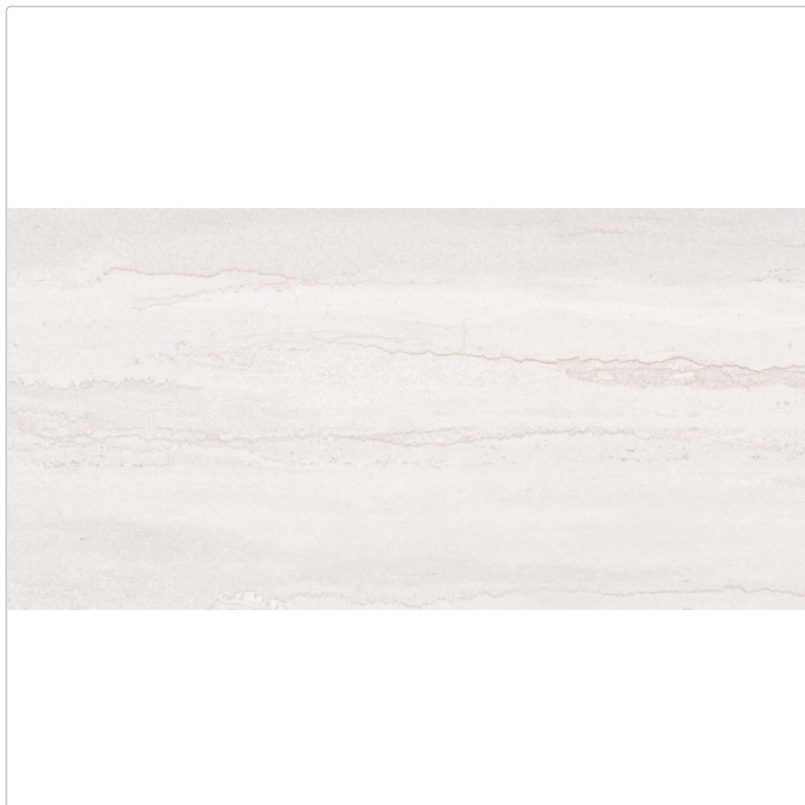

# Flaviker Double Linear White Boden- und Wandfliese Natural 60x120 cm

Art-Nr.: 0014192 / GTIN: 8033543065917 / Marke: [Flaviker](#)

**44,95EUR** / m<sup>2</sup>

Grundpreis: 64,73EUR / Paket  
inkl. 19% USt. zzgl. Versand

## Produktinformation

Art:	Boden- und Wandfliese
Dekor:	Linear
Farbe:	Linear White
Farbspiel:	V2 - mittlere Variation
Frostbeständig:	ja
Gewicht:	20,0 kg/m <sup>2</sup>
Kalibriert:	ja
Material:	Feinsteinzeug
Materialstärke:	8,5 mm
Nennmass:	60x120 cm
Oberfläche:	Matt
Optik:	Natursteinoptik
Rutschhemmung:	R10 A+B+C
Serie:	Double
Sortierung:	1. Sortierung
Stück je Paket:	2
Stück je Palette:	72