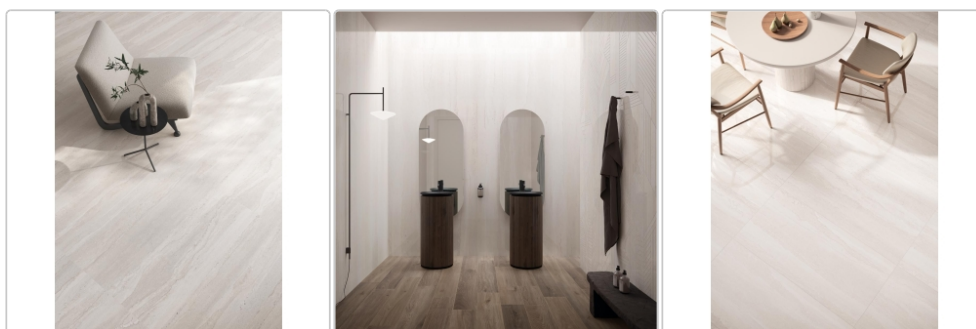

Produktinformation

Flaviker Double Linear White Boden- und Wandfliese Natural 60x120 cm

Art-Nr.: 0014192 / GTIN: 8033543065917 / Marke: [Flaviker](#)

Sonderangebot*

42,95EUR / m²

Sonderangebot 44,95EUR (Sie sparen 2,00EUR)

Grundpreis: 61,85EUR / Paket

inkl. 19% USt. zzgl. Versand

Mengenrabatt

Ab	37,95EUR - Sie sparen 7,00EUR,
51,84	Grundpreis: 54,65EUR / Paket
m²	

Lieferzeit: 3-4 Wochen - **WIRD FÜR SIE BESTELT**