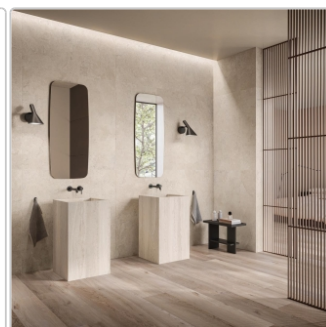

Produktinformation

Flaviker Double Plain Beige Boden- und Wandfliese Natural 120x120 cm

Art-Nr.: 0014150 / GTIN: 8033543065719 / Marke: [Flaviker](#)

Sonderangebot*

59,95EUR / m²

Sonderangebot 66,95EUR (Sie sparen 7,00EUR)

Grundpreis: 172,66EUR / Paket
inkl. 19% USt. zzgl. Versand

Mengenrabatt

Ab	56,95EUR - Sie sparen 10,00EUR,
51,84	Grundpreis: 164,02EUR / Paket
m²	

Lieferzeit: 3-4 Wochen - **WIRD FÜR SIE
BESTELLT**