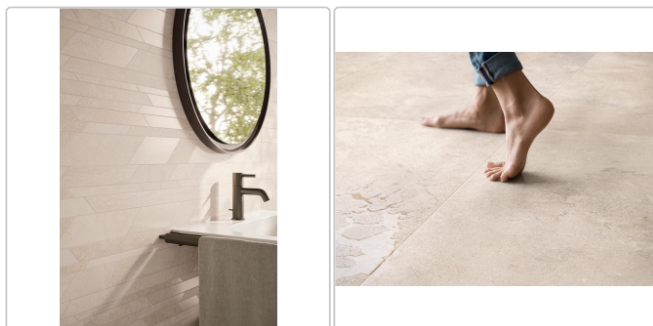

Produktinformation

Art:	Boden- und Wandfliese
Farbspiel:	V2 - mittlere Variation
Dekor:	Plain
Farbe:	Plain Beige
Frostbeständig:	ja
Gewicht:	20,0 kg/m²
Kalibriert:	ja
Material:	Feinsteinzeug
Materialstärke:	8,5 mm
Nennmass:	120x120 cm
Oberfläche:	Matt
Optik:	Natursteinoptik
Rutschhemmung:	R10 A+B+C
Serie:	Double
Sortierung:	1. Sortierung
Stück je Paket:	2
Stück je Palette:	36

Hersteller

Kontaktinformation gem. Art. 19 EU GPSR

Postanschrift

Flaviker Contemporary Ecoceramics

S.S. per Vignola 569, 226
41014 Solignano (MO)
Italia