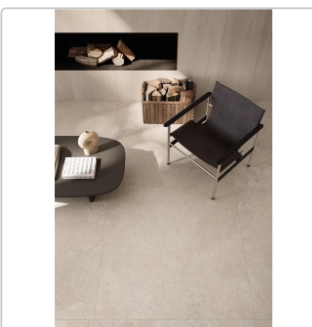

# Flaviker Double Plain Beige Boden- und Wandfliese Natural 120x120 cm

Art-Nr.: 0014150 / GTIN: 8033543065719 / Marke: [Flaviker](#)

## Produktinformation

Art:	Boden- und Wandfliese
Farbspiel:	V2 - mittlere Variation
Dekor:	Plain
Farbe:	Plain Beige
Frostbeständig:	ja
Gewicht:	20,0 kg/m <sup>2</sup>
Kalibriert:	ja
Material:	Feinsteinzeug
Materialstärke:	8,5 mm
Nennmass:	120x120 cm
Oberfläche:	Matt
Optik:	Natursteinoptik
Rutschhemmung:	R10 A+B+C
Serie:	Double
Sortierung:	1. Sortierung
Stück je Paket:	2
Stück je Palette:	36