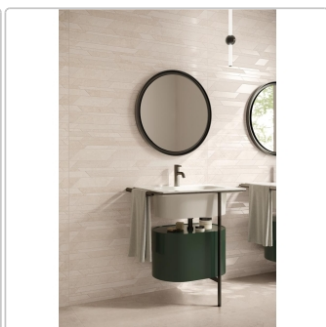

Produktinformation

Flaviker Double Plain Beige Boden- und Wandfliese Natural 120x120 cm

Art-Nr.: 0014150 / GTIN: 8033543065719 / Marke: [Flaviker](#)

Sonderangebot*

59,95EUR / m²

Sonderangebot 66,95EUR (Sie sparen 7,00EUR)

Grundpreis: 172,66EUR / Paket
inkl. 19% USt. zzgl. Versand

Mengenrabatt

Ab	56,95EUR - Sie sparen 10,00EUR,
51,84	Grundpreis: 164,02EUR / Paket
m²	

Lieferzeit: 3-4 Wochen - **WIRD FÜR SIE
BESTELLT**