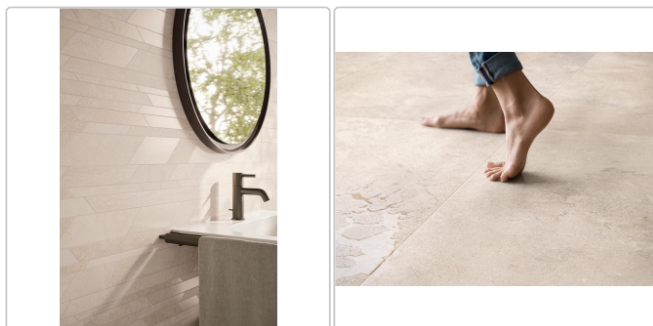

Produktinformation

Flaviker Double Plain Beige Boden- und Wandfliese Natural 120x120 cm

Art-Nr.: 0014150 / GTIN: 8033543065719 / Marke: [Flaviker](#)

Sonderangebot*

59,95EUR / m²

Sonderangebot 66,95EUR (Sie sparen 7,00EUR)

Art:	Boden- und Wandfliese
Farbspiel:	V2 - mittlere Variation
Dekor:	Plain
Farbe:	Plain Beige
Frostbeständig:	ja
Gewicht:	20,0 kg/m ²
Kalibriert:	ja
Material:	Feinsteinzeug
Materialstärke:	8,5 mm
Nennmass:	120x120 cm
Oberfläche:	Matt
Optik:	Natursteinoptik
Rutschhemmung:	R10 A+B+C
Serie:	Double
Sortierung:	1. Sortierung
Stück je Paket:	2
Stück je Palette:	36