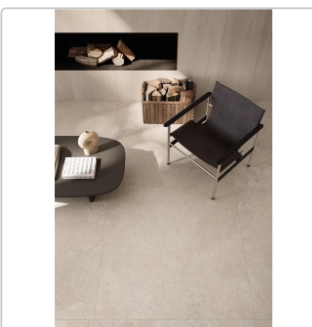

Produktinformation

Flaviker Double Plain Beige Boden- und Wandfliese Natural 120x120 cm

Art-Nr.: 0014150 / GTIN: 8033543065719 / Marke: [Flaviker](#)

Sonderangebot*

59,95EUR / m²

Sonderangebot 66,95EUR (Sie sparen 7,00EUR)

Grundpreis: 172,66EUR / Paket
inkl. 19% USt. zzgl. Versand

Mengenrabatt

Ab	56,95EUR - Sie sparen 10,00EUR,
51,84	Grundpreis: 164,02EUR / Paket
m²	

Lieferzeit: 3-4 Wochen - **WIRD FÜR SIE
BESTELLT**