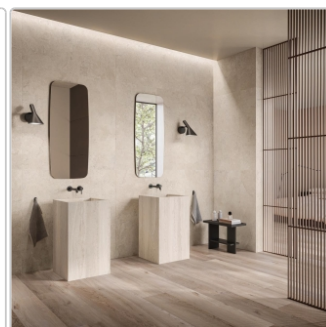

# Flaviker Double Plain Beige Boden- und Wandfliese Natural 120x120 cm

Art-Nr.: 0014150 / GTIN: 8033543065719 / Marke: [Flaviker](#)