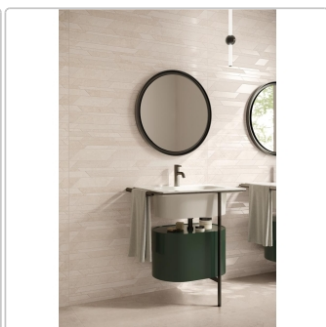

# Flaviker Double Plain Beige Boden- und Wandfliese Natural 120x120 cm

Art-Nr.: 0014150 / GTIN: 8033543065719 / Marke: [Flaviker](#)