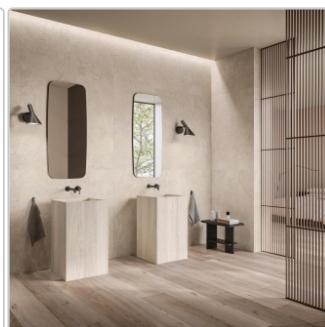

Produktinformation

Flaviker Double Plain Beige Boden- und Wandfliese Natural 60x120 cm

Art-Nr.: 0014155 / GTIN: 8033543065764 / Marke: [Flaviker](#)

42,95EUR / m²

Grundpreis: 61,85EUR / Paket
inkl. 19% USt. zzgl. Versand

Mengenrabatt

Ab 51,84 m² 37,95EUR - Sie sparen 5,00EUR,
Grundpreis: 54,65EUR / Paket

Lieferzeit: Versandfertig in 24h
Die Lieferung dauert 5-7 Werktage!

Produktinformation

Art:	Boden- und Wandfliese
Farbspiel:	V2 - mittlere Variation
Dekor:	Plain
Farbe:	Plain Beige
Frostbeständig:	ja
Gewicht:	20,0 kg/m ²
Kalibriert:	ja
Material:	Feinsteinzeug
Materialstärke:	8,5 mm
Nennmass:	60x120 cm
Oberfläche:	Matt
Optik:	Natursteinoptik
Rutschhemmung:	R10 A+B+C
Serie:	Double
Sortierung:	1. Sortierung
Stück je Paket:	2
Stück je Palette:	72