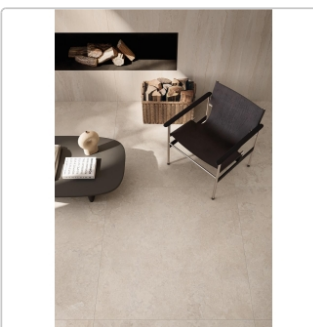

Produktinformation

Flaviker Double Plain Beige Boden- und Wandfliese Natural 60x120 cm

Art-Nr.: 0014155 / GTIN: 8033543065764 / Marke: [Flaviker](#)

42,95EUR / m²

Grundpreis: 61,85EUR / Paket
inkl. 19% USt. zzgl. Versand

Mengenrabatt

Ab 51,84 m² 37,95EUR - Sie sparen 5,00EUR,
Grundpreis: 54,65EUR / Paket

Lieferzeit: Versandfertig in 24h
Die Lieferung dauert 5-7 Werktage!

Produktinformation

Art:	Boden- und Wandfliese
Farbspiel:	V2 - mittlere Variation
Dekor:	Plain
Farbe:	Plain Beige
Frostbeständig:	ja
Gewicht:	20,0 kg/m ²
Kalibriert:	ja
Material:	Feinsteinzeug
Materialstärke:	8,5 mm
Nennmass:	60x120 cm
Oberfläche:	Matt
Optik:	Natursteinoptik
Rutschhemmung:	R10 A+B+C
Serie:	Double
Sortierung:	1. Sortierung
Stück je Paket:	2
Stück je Palette:	72