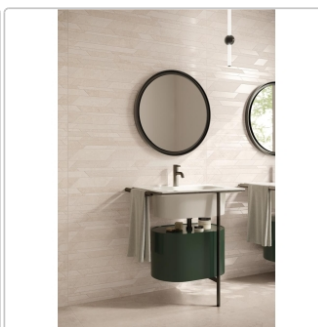

Produktinformation

Flaviker Double Plain Beige Boden- und Wandfliese Natural 60x120 cm

Art-Nr.: 0014155 / GTIN: 8033543065764 / Marke: [Flaviker](#)

42,95EUR / m²

Grundpreis: 61,85EUR / Paket
inkl. 19% USt. zzgl. Versand

Mengenrabatt

Ab 51,84 m² 37,95EUR - Sie sparen 5,00EUR,
Grundpreis: 54,65EUR / Paket

Lieferzeit: Versandfertig in 24h
Die Lieferung dauert 5-7 Werktage!

Produktinformation

Art:	Boden- und Wandfliese
Farbspiel:	V2 - mittlere Variation
Dekor:	Plain
Farbe:	Plain Beige
Frostbeständig:	ja
Gewicht:	20,0 kg/m ²
Kalibriert:	ja
Material:	Feinsteinzeug
Materialstärke:	8,5 mm
Nennmass:	60x120 cm
Oberfläche:	Matt
Optik:	Natursteinoptik
Rutschhemmung:	R10 A+B+C
Serie:	Double
Sortierung:	1. Sortierung
Stück je Paket:	2
Stück je Palette:	72