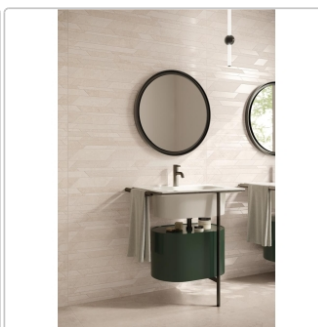

Produktinformation

Flaviker Double Plain Beige Boden- und Wandfliese Natural 60x120 cm

Art-Nr.: 0014155 / GTIN: 8033543065764 / Marke: [Flaviker](#)

42,95EUR / m²

Grundpreis: 61,85EUR / Paket
inkl. 19% USt. zzgl. Versand

Mengenrabatt

Ab	39,95EUR - Sie sparen 3,00EUR,
51,84	Grundpreis: 57,53EUR / Paket
m ²	

Lieferzeit: Versandfertig in 24h
Die Lieferung dauert 5-7 Werktage!

Produktinformation

Art:	Boden- und Wandfliese
Farbspiel:	V2 - mittlere Variation
Dekor:	Plain
Farbe:	Plain Beige
Frostbeständig:	ja
Gewicht:	20,0 kg/m ²
Kalibriert:	ja
Material:	Feinsteinzeug
Materialstärke:	8,5 mm
Nennmass:	60x120 cm
Oberfläche:	Matt
Optik:	Natursteinoptik
Rutschhemmung:	R10 A+B+C
Serie:	Double
Sortierung:	1. Sortierung
Stück je Paket:	2
Stück je Palette:	72