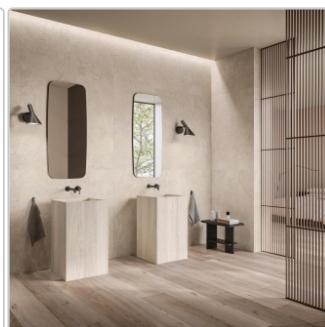

Produktinformation

Flaviker Double Plain Beige Boden- und Wandfliese Natural 60x120 cm

Art-Nr.: 0014155 / GTIN: 8033543065764 / Marke: [Flaviker](#)

42,95EUR / m²

Grundpreis: 61,85EUR / Paket
inkl. 19% USt. zzgl. Versand

Mengenrabatt

Ab	39,95EUR - Sie sparen 3,00EUR,
51,84	Grundpreis: 57,53EUR / Paket
m ²	

Lieferzeit: Versandfertig in 24h
Die Lieferung dauert 5-7 Werktage!

Produktinformation

Art:	Boden- und Wandfliese
Farbspiel:	V2 - mittlere Variation
Dekor:	Plain
Farbe:	Plain Beige
Frostbeständig:	ja
Gewicht:	20,0 kg/m ²
Kalibriert:	ja
Material:	Feinsteinzeug
Materialstärke:	8,5 mm
Nennmass:	60x120 cm
Oberfläche:	Matt
Optik:	Natursteinoptik
Rutschhemmung:	R10 A+B+C
Serie:	Double
Sortierung:	1. Sortierung
Stück je Paket:	2
Stück je Palette:	72