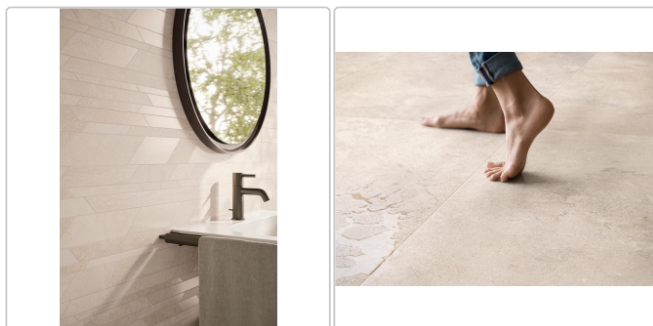

Produktinformation

Flaviker Double Plain Beige Boden- und Wandfliese Natural 60x120 cm

Art-Nr.: 0014155 / GTIN: 8033543065764 / Marke: [Flaviker](#)

42,95EUR / m²

Grundpreis: 61,85EUR / Paket
inkl. 19% USt. zzgl. Versand

Mengenrabatt

Ab 51,84 m² 37,95EUR - Sie sparen 5,00EUR,
Grundpreis: 54,65EUR / Paket

Lieferzeit: Versandfertig in 24h
Die Lieferung dauert 5-7 Werktage!

Produktinformation

Art:	Boden- und Wandfliese
Farbspiel:	V2 - mittlere Variation
Dekor:	Plain
Farbe:	Plain Beige
Frostbeständig:	ja
Gewicht:	20,0 kg/m ²
Kalibriert:	ja
Material:	Feinsteinzeug
Materialstärke:	8,5 mm
Nennmass:	60x120 cm
Oberfläche:	Matt
Optik:	Natursteinoptik
Rutschhemmung:	R10 A+B+C
Serie:	Double
Sortierung:	1. Sortierung
Stück je Paket:	2
Stück je Palette:	72