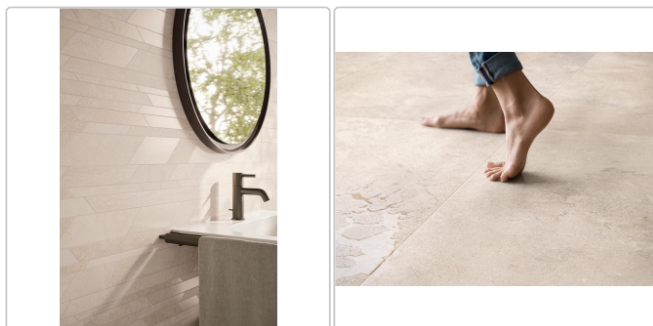

Produktinformation

Flaviker Double Plain Beige Boden- und Wandfliese Natural 60x120 cm

Art-Nr.: 0014155 / GTIN: 8033543065764 / Marke: [Flaviker](#)

42,95EUR / m²

Grundpreis: 61,85EUR / Paket
inkl. 19% USt. zzgl. Versand

Mengenrabatt

Ab	39,95EUR - Sie sparen 3,00EUR,
51,84	Grundpreis: 57,53EUR / Paket
m ²	

Lieferzeit: Versandfertig in 24h
Die Lieferung dauert 5-7 Werktage!

Produktinformation

Art:	Boden- und Wandfliese
Farbspiel:	V2 - mittlere Variation
Dekor:	Plain
Farbe:	Plain Beige
Frostbeständig:	ja
Gewicht:	20,0 kg/m ²
Kalibriert:	ja
Material:	Feinsteinzeug
Materialstärke:	8,5 mm
Nennmass:	60x120 cm
Oberfläche:	Matt
Optik:	Natursteinoptik
Rutschhemmung:	R10 A+B+C
Serie:	Double
Sortierung:	1. Sortierung
Stück je Paket:	2
Stück je Palette:	72