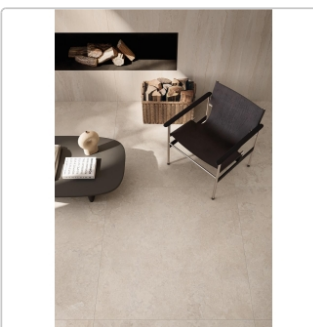

Produktinformation

Flaviker Double Plain Beige Boden- und Wandfliese Natural 60x120 cm

Art-Nr.: 0014155 / GTIN: 8033543065764 / Marke: [Flaviker](#)

42,95EUR / m²

Grundpreis: 61,85EUR / Paket
inkl. 19% USt. zzgl. Versand

Mengenrabatt

Ab	39,95EUR - Sie sparen 3,00EUR,
51,84	Grundpreis: 57,53EUR / Paket
m ²	

Lieferzeit: Versandfertig in 24h
Die Lieferung dauert 5-7 Werktage!

Produktinformation

Art:	Boden- und Wandfliese
Farbspiel:	V2 - mittlere Variation
Dekor:	Plain
Farbe:	Plain Beige
Frostbeständig:	ja
Gewicht:	20,0 kg/m ²
Kalibriert:	ja
Material:	Feinsteinzeug
Materialstärke:	8,5 mm
Nennmass:	60x120 cm
Oberfläche:	Matt
Optik:	Natursteinoptik
Rutschhemmung:	R10 A+B+C
Serie:	Double
Sortierung:	1. Sortierung
Stück je Paket:	2
Stück je Palette:	72