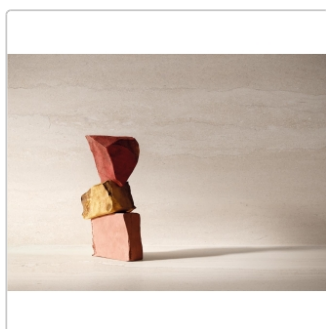

Produktinformation

Flaviker Double Linear Beige Boden- und Wandfliese Natural 80x160 cm

Art-Nr.: 0014606 / GTIN: 8033543607346 / Marke: [Flaviker](#)

59,95EUR / m²

Grundpreis: 153,47EUR / Paket
inkl. 19% USt. zzgl. Versand

Mengenrabatt

Ab	56,95EUR - Sie sparen 3,00EUR,
56,32	Grundpreis: 145,79EUR / Paket
m ²	

Lieferzeit: 3-4 Wochen - **WIRD FÜR SIE BESTELLT**

Produktinformation

Art:	Boden- und Wandfliese
Dekor:	Linear
Farbe:	Linear Beige
Farbspiel:	V2 - mittlere Variation
Frostbeständig:	ja
Gewicht:	20,0 kg/m ²
Kalibriert:	ja
Material:	Feinsteinzeug
Materialstärke:	8,5 mm
Nennmass:	80x160 cm
Oberfläche:	Matt
Optik:	Natursteinoptik
Rutschhemmung:	R10 A+B+C
Serie:	Double
Sortierung:	1. Sortierung
Stück je Paket:	2
Stück je Palette:	44