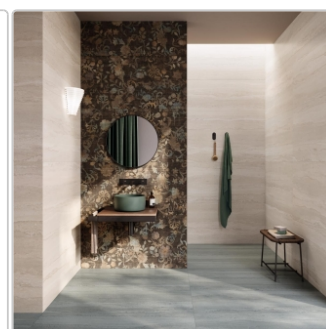

Produktinformation

Flaviker Double Linear Beige Boden- und Wandfliese Natural 80x160 cm

Art-Nr.: 0014606 / GTIN: 8033543607346 / Marke: [Flaviker](#)

59,95EUR / m²

Grundpreis: 153,47EUR / Paket
inkl. 19% USt. zzgl. Versand

Mengenrabatt

Ab	56,95EUR - Sie sparen 3,00EUR,
56,32	Grundpreis: 145,79EUR / Paket
m ²	

Lieferzeit: 3-4 Wochen - **WIRD FÜR SIE BESTELLT**

Produktinformation

Art:	Boden- und Wandfliese
Dekor:	Linear
Farbe:	Linear Beige
Farbspiel:	V2 - mittlere Variation
Frostbeständig:	ja
Gewicht:	20,0 kg/m ²
Kalibriert:	ja
Material:	Feinsteinzeug
Materialstärke:	8,5 mm
Nennmass:	80x160 cm
Oberfläche:	Matt
Optik:	Natursteinoptik
Rutschhemmung:	R10 A+B+C
Serie:	Double
Sortierung:	1. Sortierung
Stück je Paket:	2
Stück je Palette:	44