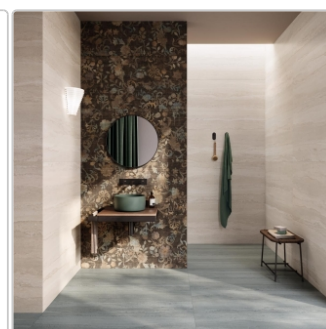

Produktinformation

Flaviker Double Linear Beige Boden- und Wandfliese Natural 120x120 cm

Art-Nr.: 0014191 / GTIN: 8033543065900 / Marke: [Flaviker](#)

Sonderangebot*

59,95EUR / m²

Sonderangebot 66,95EUR (Sie sparen 7,00EUR)

Grundpreis: 172,66EUR / Paket
inkl. 19% USt. zzgl. Versand

Mengenrabatt

Ab	56,95EUR - Sie sparen 10,00EUR,
51,84	Grundpreis: 164,02EUR / Paket
m²	

Lieferzeit: 3-4 Wochen - **WIRD FÜR SIE BESTELLT**