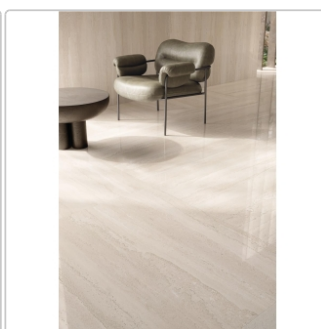

Produktinformation

Flaviker Double Linear Beige Boden- und Wandfliese Natural 120x120 cm

Art-Nr.: 0014191 / GTIN: 8033543065900 / Marke: [Flaviker](#)

Sonderangebot*

59,95EUR / m²

Sonderangebot 66,95EUR (Sie sparen 7,00EUR)

Grundpreis: 172,66EUR / Paket
inkl. 19% USt. zzgl. Versand

Mengenrabatt

Ab	51,95EUR - Sie sparen 15,00EUR,
51,84	Grundpreis: 149,62EUR / Paket
m²	

Lieferzeit: 3-4 Wochen - **WIRD FÜR SIE BESTELLT**