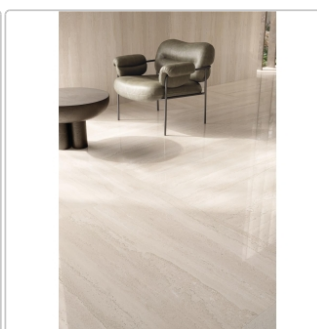

Produktinformation

Flaviker Double Linear Beige Boden- und Wandfliese Natural 120x120 cm

Art-Nr.: 0014191 / GTIN: 8033543065900 / Marke: [Flaviker](#)

Sonderangebot*

59,95EUR / m²

Sonderangebot 66,95EUR (Sie sparen 7,00EUR)

Grundpreis: 172,66EUR / Paket
inkl. 19% USt. zzgl. Versand

Mengenrabatt

Ab	56,95EUR - Sie sparen 10,00EUR,
51,84	Grundpreis: 164,02EUR / Paket
m²	

Lieferzeit: 3-4 Wochen - **WIRD FÜR SIE BESTELLT**