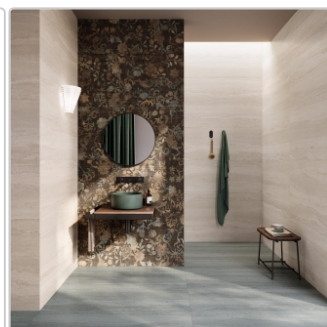

Produktinformation

Flaviker Double Linear Beige Boden- und Wandfliese Natural 60x120 cm

Art-Nr.: 0014194 / GTIN: 8033543065931 / Marke: [Flaviker](#)

Sonderangebot*

42,95EUR / m²

Sonderangebot 44,95EUR (Sie sparen 2,00EUR)

Grundpreis: 61,85EUR / Paket
inkl. 19% USt. zzgl. Versand

Mengenrabatt

Ab	37,95EUR - Sie sparen 7,00EUR,
51,84	Grundpreis: 54,65EUR / Paket
m²	

Lieferzeit: 3-4 Wochen - **WIRD FÜR SIE BESTELLT**