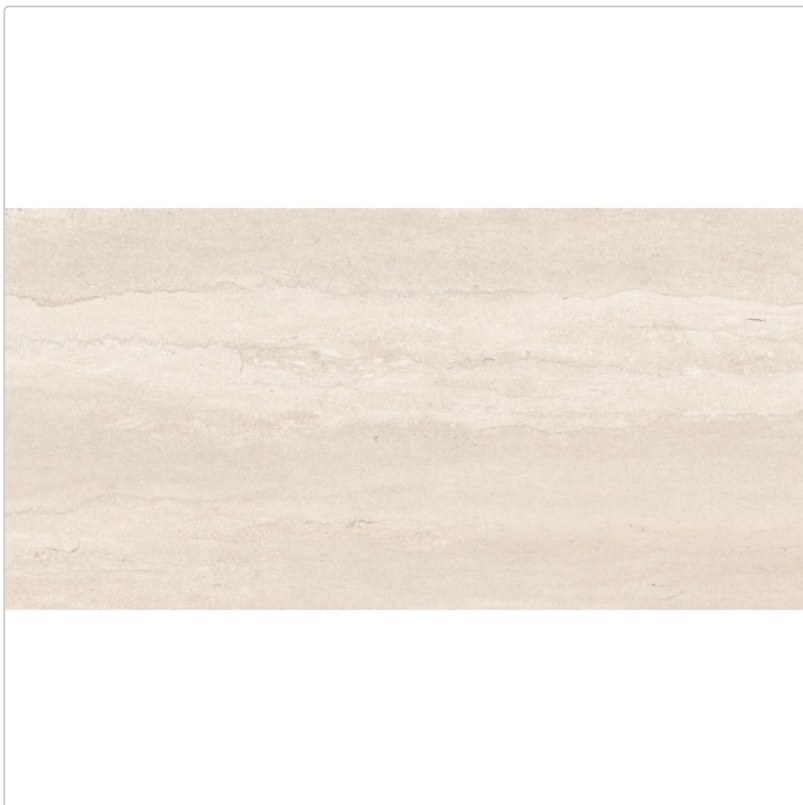

# Flaviker Double Linear Beige Boden- und Wandfliese Natural 60x120 cm

Art-Nr.: 0014194 / GTIN: 8033543065931 / Marke: [Flaviker](#)

## Produktinformation

Art:	Boden- und Wandfliese
Dekor:	Linear
Farbe:	Linear Beige
Farbspiel:	V2 - mittlere Variation
Frostbeständig:	ja
Gewicht:	20,0 kg/m <sup>2</sup>
Kalibriert:	ja
Material:	Feinsteinzeug
Materialstärke:	8,5 mm
Nennmass:	60x120 cm
Oberfläche:	Matt
Optik:	Natursteinoptik
Rutschhemmung:	R10 A+B+C
Serie:	Double
Sortierung:	1. Sortierung
Stück je Paket:	2
Stück je Palette:	72