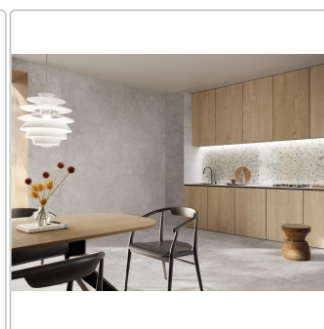

## Produktinformation

Art:	Boden- und Wandfliese
Farbspiel:	V2 - mittlere Variation
Dekor:	Plain
Farbe:	Plain Grey
Frostbeständig:	ja
Gewicht:	20,0 kg/m <sup>2</sup>
Kalibriert:	ja
Material:	Feinsteinzeug
Materialstärke:	8,5 mm
Nennmass:	120x120 cm
Oberfläche:	Matt
Optik:	Natursteinoptik
Rutschhemmung:	R10 A+B+C
Serie:	Double
Sortierung:	1. Sortierung
Stück je Paket:	2
Stück je Palette:	36