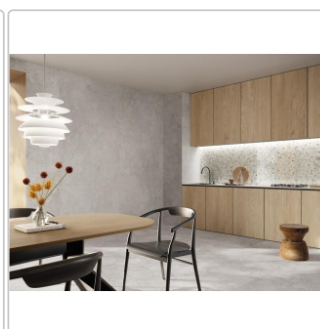

Produktinformation

Flaviker Double Plain Grey Boden- und Wandfliese Natural 120x120 cm

Art-Nr.: 0014149 / GTIN: 8033543065702 / Marke: [Flaviker](#)

Sonderangebot*

59,95EUR / m²

Sonderangebot 66,95EUR (Sie sparen 7,00EUR)

Grundpreis: 172,66EUR / Paket
inkl. 19% USt. zzgl. Versand

Mengenrabatt

Ab	56,95EUR - Sie sparen 10,00EUR,
51,84	Grundpreis: 164,02EUR / Paket
m²	

Lieferzeit: 3-4 Wochen - **WIRD FÜR SIE BESTELLT**