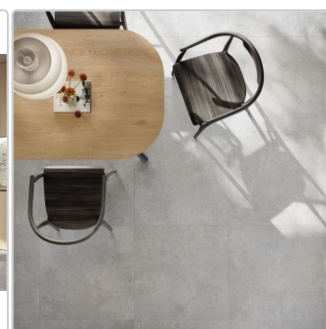

Produktinformation

Flaviker Double Plain Grey Boden- und Wandfliese Natural 120x120 cm

Art-Nr.: 0014149 / GTIN: 8033543065702 / Marke: [Flaviker](#)

Sonderangebot*

59,95EUR / m²

Sonderangebot 66,95EUR (Sie sparen 7,00EUR)

Grundpreis: 172,66EUR / Paket
inkl. 19% USt. zzgl. Versand

Mengenrabatt

Ab	51,95EUR - Sie sparen 15,00EUR,
51,84	Grundpreis: 149,62EUR / Paket
m²	

Lieferzeit: 3-4 Wochen - **WIRD FÜR SIE BESTELLT**