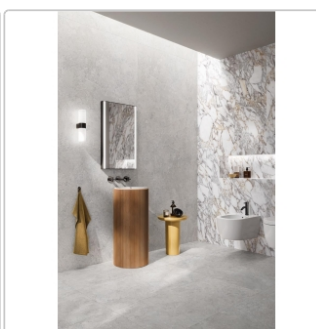

Produktinformation

Flaviker Double Plain Grey Boden- und Wandfliese Natural 120x120 cm

Art-Nr.: 0014149 / GTIN: 8033543065702 / Marke: [Flaviker](#)

Sonderangebot*

59,95EUR / m²

Sonderangebot 66,95EUR (Sie sparen 7,00EUR)

Grundpreis: 172,66EUR / Paket
inkl. 19% USt. zzgl. Versand

Mengenrabatt

Ab	51,95EUR - Sie sparen 15,00EUR,
51,84	Grundpreis: 149,62EUR / Paket
m²	

Lieferzeit: 3-4 Wochen - **WIRD FÜR SIE BESTELLT**