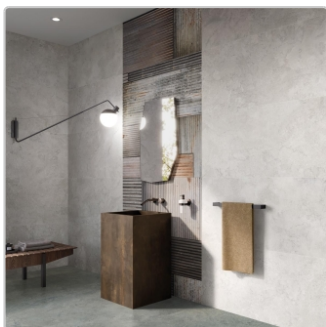

## Produktinformation

Art:	Boden- und Wandfliese
Farbspiel:	V2 - mittlere Variation
Dekor:	Plain
Farbe:	Plain Grey
Frostbeständig:	ja
Gewicht:	20,0 kg/m <sup>2</sup>
Kalibriert:	ja
Material:	Feinsteinzeug
Materialstärke:	8,5 mm
Nennmass:	120x120 cm
Oberfläche:	Matt
Optik:	Natursteinoptik
Rutschhemmung:	R10 A+B+C
Serie:	Double
Sortierung:	1. Sortierung
Stück je Paket:	2
Stück je Palette:	36