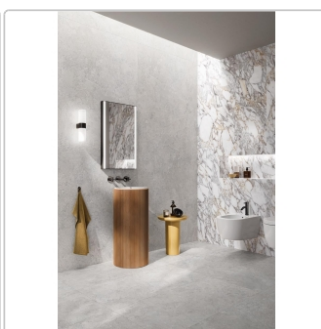

Produktinformation

Flaviker Double Plain Grey Boden- und Wandfliese Natural 120x120 cm

Art-Nr.: 0014149 / GTIN: 8033543065702 / Marke: [Flaviker](#)

Sonderangebot*

59,95EUR / m²

Sonderangebot 66,95EUR (Sie sparen 7,00EUR)

Grundpreis: 172,66EUR / Paket
inkl. 19% USt. zzgl. Versand

Mengenrabatt

Ab	56,95EUR - Sie sparen 10,00EUR,
51,84	Grundpreis: 164,02EUR / Paket
m²	

Lieferzeit: 3-4 Wochen - **WIRD FÜR SIE BESTELLT**