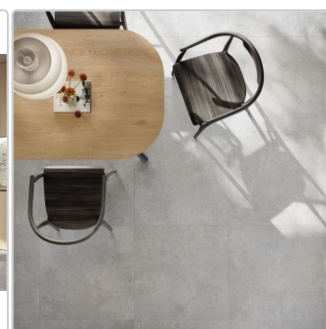

## Produktinformation

Art:	Boden- und Wandfliese
Farbspiel:	V2 - mittlere Variation
Dekor:	Plain
Farbe:	Plain Grey
Frostbeständig:	ja
Gewicht:	20,0 kg/m <sup>2</sup>
Kalibriert:	ja
Material:	Feinsteinzeug
Materialstärke:	8,5 mm
Nennmass:	120x120 cm
Oberfläche:	Matt
Optik:	Natursteinoptik
Rutschhemmung:	R10 A+B+C
Serie:	Double
Sortierung:	1. Sortierung
Stück je Paket:	2
Stück je Palette:	36