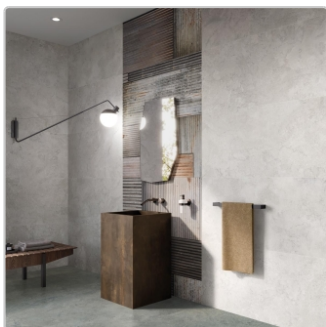

Produktinformation

Art:	Boden- und Wandfliese
Farbspiel:	V2 - mittlere Variation
Dekor:	Plain
Farbe:	Plain Grey
Frostbeständig:	ja
Gewicht:	20,0 kg/m²
Kalibriert:	ja
Material:	Feinsteinzeug
Materialstärke:	8,5 mm
Nennmass:	120x120 cm
Oberfläche:	Matt
Optik:	Natursteinoptik
Rutschhemmung:	R10 A+B+C
Serie:	Double
Sortierung:	1. Sortierung
Stück je Paket:	2
Stück je Palette:	36

Hersteller

Kontaktinformation gem. Art. 19 EU GPSR

Postanschrift

Flaviker Contemporary Ecoceramics

S.S. per Vignola 569, 226
41014 Solignano (MO)
Italia