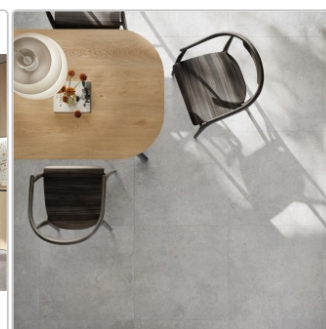

Produktinformation

Flaviker Double Plain Grey Boden- und Wandfliese Natural 60x120 cm

Art-Nr.: 0014154 / GTIN: 8033543065757 / Marke: [Flaviker](#)

44,95EUR / m²

Grundpreis: 64,73EUR / Paket
inkl. 19% USt. zzgl. Versand

Mengenrabatt

Ab	42,95EUR - Sie sparen 2,00EUR,
51,84	Grundpreis: 61,85EUR / Paket
m ²	

Lieferzeit: 3-4 Wochen - **WIRD FÜR SIE
BESTELLT**

Produktinformation

Art:	Boden- und Wandfliese
Farbspiel:	V2 - mittlere Variation
Dekor:	Plain
Farbe:	Plain Grey
Frostbeständig:	ja
Gewicht:	20,0 kg/m ²
Kalibriert:	ja
Material:	Feinsteinzeug
Materialstärke:	8,5 mm
Nennmass:	60x120 cm
Oberfläche:	Matt
Optik:	Natursteinoptik
Rutschhemmung:	R10 A+B+C
Serie:	Double
Sortierung:	1. Sortierung
Stück je Paket:	2
Stück je Palette:	72