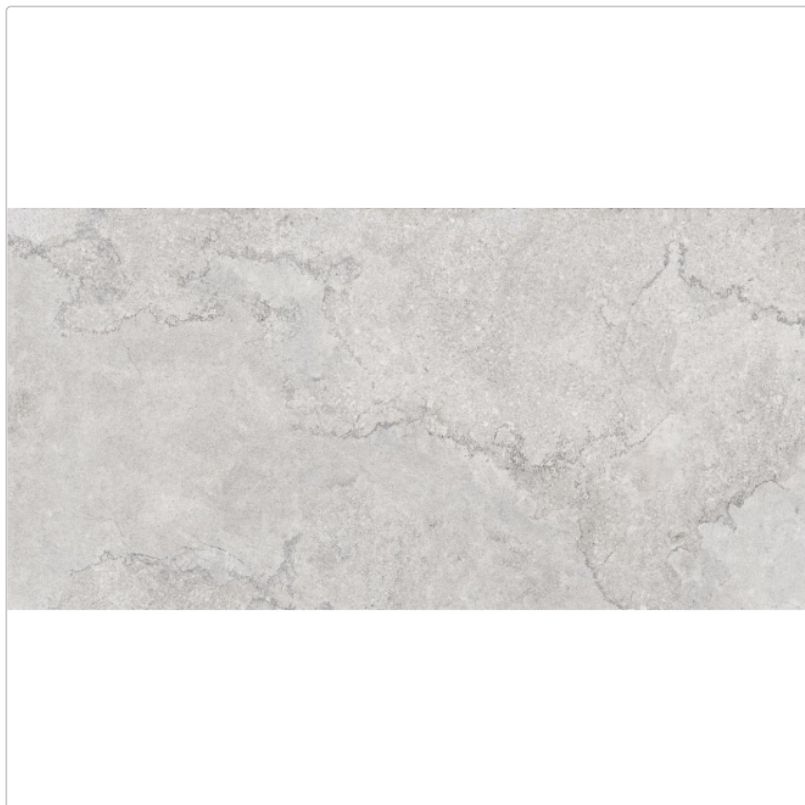

Produktinformation

Flaviker Double Plain Grey Boden- und Wandfliese Natural 60x120 cm

Art-Nr.: 0014154 / GTIN: 8033543065757 / Marke: [Flaviker](#)

44,95EUR / m²

Grundpreis: 64,73EUR / Paket
inkl. 19% USt. zzgl. Versand

Mengenrabatt

Ab	42,95EUR - Sie sparen 2,00EUR,
51,84	Grundpreis: 61,85EUR / Paket
m ²	

Lieferzeit: 3-4 Wochen - **WIRD FÜR SIE
BESTELLT**

Produktinformation

Art:	Boden- und Wandfliese
Farbspiel:	V2 - mittlere Variation
Dekor:	Plain
Farbe:	Plain Grey
Frostbeständig:	ja
Gewicht:	20,0 kg/m ²
Kalibriert:	ja
Material:	Feinsteinzeug
Materialstärke:	8,5 mm
Nennmass:	60x120 cm
Oberfläche:	Matt
Optik:	Natursteinoptik
Rutschhemmung:	R10 A+B+C
Serie:	Double
Sortierung:	1. Sortierung
Stück je Paket:	2
Stück je Palette:	72