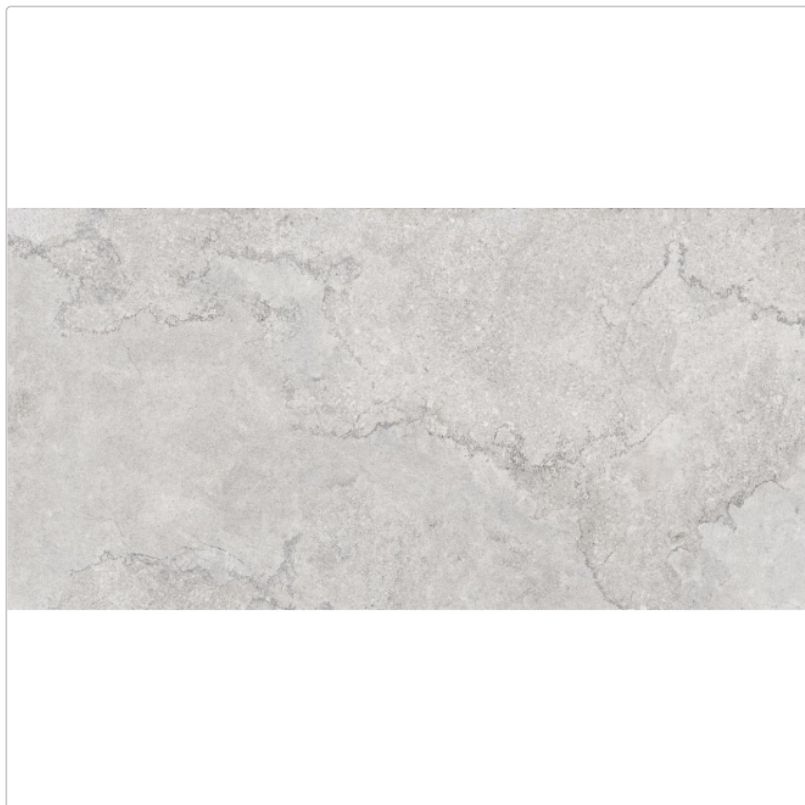

Produktinformation

Flaviker Double Plain Grey Boden- und Wandfliese Natural 60x120 cm

Art-Nr.: 0014154 / GTIN: 8033543065757 / Marke: [Flaviker](#)

Sonderangebot*

42,95EUR / m²

Sonderangebot 44,95EUR (Sie sparen 2,00EUR)

Art:	Boden- und Wandfliese
Farbspiel:	V2 - mittlere Variation
Dekor:	Plain
Farbe:	Plain Grey
Frostbeständig:	ja
Gewicht:	20,0 kg/m ²
Kalibriert:	ja
Material:	Feinsteinzeug
Materialstärke:	8,5 mm
Nennmass:	60x120 cm
Oberfläche:	Matt
Optik:	Natursteinoptik
Rutschhemmung:	R10 A+B+C
Serie:	Double
Sortierung:	1. Sortierung
Stück je Paket:	2
Stück je Palette:	72