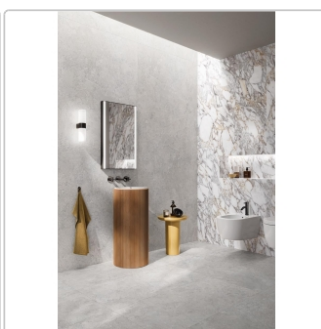

Produktinformation

Flaviker Double Plain Grey Boden- und Wandfliese Natural 60x120 cm

Art-Nr.: 0014154 / GTIN: 8033543065757 / Marke: [Flaviker](#)

Sonderangebot*

42,95EUR / m²

Sonderangebot 44,95EUR (Sie sparen 2,00EUR)

Grundpreis: 61,85EUR / Paket
inkl. 19% USt. zzgl. Versand

Mengenrabatt

Ab	37,95EUR - Sie sparen 7,00EUR,
51,84	Grundpreis: 54,65EUR / Paket
m²	

Lieferzeit: 3-4 Wochen - **WIRD FÜR SIE BESTELLT**