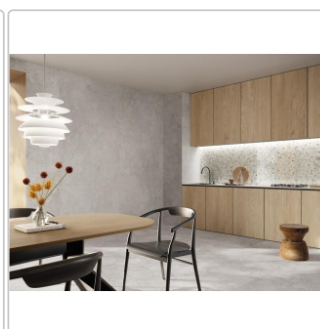

Produktinformation

Flaviker Double Plain Grey Boden- und Wandfliese Natural 60x120 cm

Art-Nr.: 0014154 / GTIN: 8033543065757 / Marke: [Flaviker](#)

Sonderangebot*

42,95EUR / m²

Sonderangebot 44,95EUR (Sie sparen 2,00EUR)

Grundpreis: 61,85EUR / Paket
inkl. 19% USt. zzgl. Versand

Mengenrabatt

Ab	37,95EUR - Sie sparen 7,00EUR,
51,84	Grundpreis: 54,65EUR / Paket
m²	

Lieferzeit: 3-4 Wochen - **WIRD FÜR SIE BESTELLT**