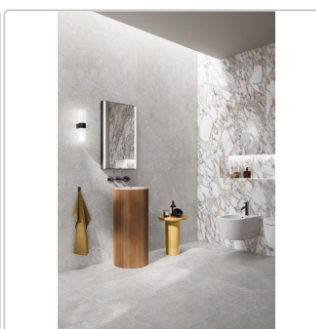

Produktinformation

Flaviker Double Plain Grey Boden- und Wandfliese Natural 60x120 cm

Art-Nr.: 0014154 / GTIN: 8033543065757 / Marke: [Flaviker](#)

44,95EUR / m²

Grundpreis: 64,73EUR / Paket
inkl. 19% USt. zzgl. Versand

Mengenrabatt

Ab	42,95EUR - Sie sparen 2,00EUR,
51,84	Grundpreis: 61,85EUR / Paket
m ²	

Lieferzeit: 3-4 Wochen - **WIRD FÜR SIE
BESTELLT**

Produktinformation

Art:	Boden- und Wandfliese
Farbspiel:	V2 - mittlere Variation
Dekor:	Plain
Farbe:	Plain Grey
Frostbeständig:	ja
Gewicht:	20,0 kg/m ²
Kalibriert:	ja
Material:	Feinsteinzeug
Materialstärke:	8,5 mm
Nennmass:	60x120 cm
Oberfläche:	Matt
Optik:	Natursteinoptik
Rutschhemmung:	R10 A+B+C
Serie:	Double
Sortierung:	1. Sortierung
Stück je Paket:	2
Stück je Palette:	72