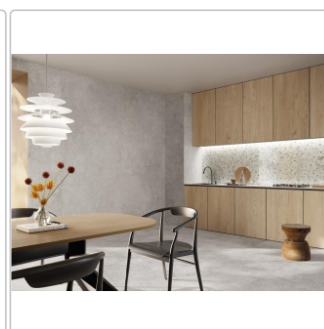

Produktinformation

Flaviker Double Plain Grey Boden- und Wandfliese Natural 60x120 cm

Art-Nr.: 0014154 / GTIN: 8033543065757 / Marke: [Flaviker](#)

44,95EUR / m²

Grundpreis: 64,73EUR / Paket
inkl. 19% USt. zzgl. Versand

Mengenrabatt

Ab	42,95EUR - Sie sparen 2,00EUR,
51,84	Grundpreis: 61,85EUR / Paket
m ²	

Lieferzeit: 3-4 Wochen - **WIRD FÜR SIE
BESTELLT**

Produktinformation

Art:	Boden- und Wandfliese
Farbspiel:	V2 - mittlere Variation
Dekor:	Plain
Farbe:	Plain Grey
Frostbeständig:	ja
Gewicht:	20,0 kg/m ²
Kalibriert:	ja
Material:	Feinsteinzeug
Materialstärke:	8,5 mm
Nennmass:	60x120 cm
Oberfläche:	Matt
Optik:	Natursteinoptik
Rutschhemmung:	R10 A+B+C
Serie:	Double
Sortierung:	1. Sortierung
Stück je Paket:	2
Stück je Palette:	72