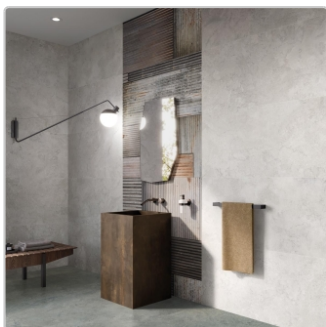

Produktinformation

Art:	Boden- und Wandfliese
Farbspiel:	V2 - mittlere Variation
Dekor:	Plain
Farbe:	Plain Grey
Frostbeständig:	ja
Gewicht:	20,0 kg/m²
Kalibriert:	ja
Material:	Feinsteinzeug
Materialstärke:	8,5 mm
Nennmass:	60x120 cm
Oberfläche:	Matt
Optik:	Natursteinoptik
Rutschhemmung:	R10 A+B+C
Serie:	Double
Sortierung:	1. Sortierung
Stück je Paket:	2
Stück je Palette:	72

Hersteller

Kontaktinformation gem. Art. 19 EU GPSR

Postanschrift

Flaviker Contemporary Ecoceramics

S.S. per Vignola 569, 226
41014 Solignano (MO)
Italia