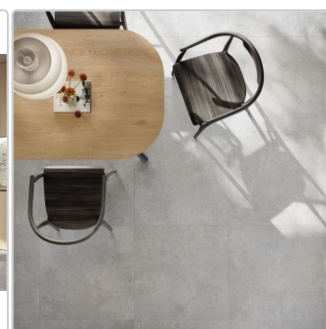

Produktinformation

Flaviker Double Plain Grey Boden- und Wandfliese Natural 60x120 cm

Art-Nr.: 0014154 / GTIN: 8033543065757 / Marke: [Flaviker](#)

Sonderangebot*

42,95EUR / m²

Sonderangebot 44,95EUR (Sie sparen 2,00EUR)

Grundpreis: 61,85EUR / Paket
inkl. 19% USt. zzgl. Versand

Mengenrabatt

Ab	37,95EUR - Sie sparen 7,00EUR,
51,84	Grundpreis: 54,65EUR / Paket
m²	

Lieferzeit: 3-4 Wochen - **WIRD FÜR SIE BESTELLT**