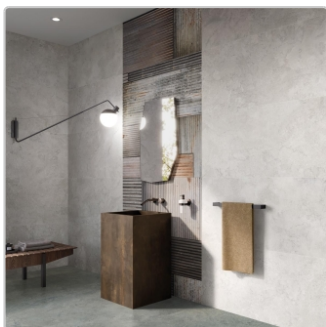

Produktinformation

Flaviker Double Plain Grey Boden- und Wandfliese Natural 60x120 cm

Art-Nr.: 0014154 / GTIN: 8033543065757 / Marke: [Flaviker](#)

44,95EUR / m²

Grundpreis: 64,73EUR / Paket
inkl. 19% USt. zzgl. Versand

Mengenrabatt

Ab	42,95EUR - Sie sparen 2,00EUR,
51,84	Grundpreis: 61,85EUR / Paket
m ²	

Lieferzeit: 3-4 Wochen - **WIRD FÜR SIE
BESTELLT**

Produktinformation

Art:	Boden- und Wandfliese
Farbspiel:	V2 - mittlere Variation
Dekor:	Plain
Farbe:	Plain Grey
Frostbeständig:	ja
Gewicht:	20,0 kg/m ²
Kalibriert:	ja
Material:	Feinsteinzeug
Materialstärke:	8,5 mm
Nennmass:	60x120 cm
Oberfläche:	Matt
Optik:	Natursteinoptik
Rutschhemmung:	R10 A+B+C
Serie:	Double
Sortierung:	1. Sortierung
Stück je Paket:	2
Stück je Palette:	72